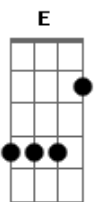

Alan Andrade - Identidade

tom:

Intro: Em D C C

[Primeira Parte]

Em
Quando eu me afastei
D C C
Passei a olhar apenas as circunstâncias
Em D C
Eu me esqueci do alvo que é você
C
Eu me afundei em mim

(C Badd9)

[Segunda Parte]

Em D C C
E Ele mesmo assim diz pra mim, calma
Em D C C
Eu sinto aqui dentro de mim, o seu amor

Em D C
Que me educa e acalma, transforma
Em D C
Que me educa e acalma, transforma
C

E me traz a Sua paz!

(C Badd9)

[Refrão]

G D Em Cadd9
Colocou em meus lábios um cântico novo
G D Em Cadd9
Abriu os meus olhos e eu vi, meus propósito
G D
Revelou minha identidade
Em Cadd9
Me mostrou quem eu sou em Jesus

(Aadd9 Badd9 C)

[Final]

Em D C
Sou filho amado do pai
C
Tu és um bom pai
Em D C
Filho, amado do pai
C
Tu és um bom pai

Acordes

© ukulele-chords.com

© ukulele-chords.com

© ukulele-chords.com

© ukulele-chords.com

© ukulele-chords.com