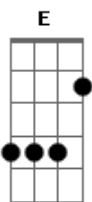

© ukulele-chords.com