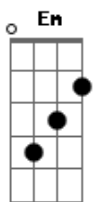

Alan Andrade - Identidade

tom:

Intro: Em D C C

[Primeira Parte]

Em
Quando eu me afastei
D C C
Passei a olhar apenas as circunstâncias
Em D C
Eu me esqueci do alvo que é você
C
Eu me afundei em mim

(C Badd9)

[Segunda Parte]

Em D C C
E Ele mesmo assim diz pra mim, calma
Em D C C
Eu sinto aqui dentro de mim, o seu amor

Em D C
Que me educa e acalma, transforma
Em D C
Que me educa e acalma, transforma
C

E me traz a Sua paz!

(C Badd9)

[Refrão]

G D Em Cadd9
Colocou em meus lábios um cântico novo
G D Em Cadd9
Abriu os meus olhos e eu vi, meus propósito
G D
Revelou minha identidade
Em Cadd9
Me mostrou quem eu sou em Jesus

(Aadd9 Badd9 C)

[Final]

Em D C
Sou filho amado do pai
C
Tu és um bom pai
Em D C
Filho, amado do pai
C
Tu és um bom pai

Acordes

© ukulele-chords.com