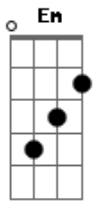

Alan Andrade - Identidade

tom:

Intro: Em D C C

[Primeira Parte]

Em
Quando eu me afastei
D C C
Passei a olhar apenas as circunstâncias
Em D C
Eu me esqueci do alvo que é você
C
Eu me afundei em mim

(C Badd9)

[Segunda Parte]

Em D C C
E Ele mesmo assim diz pra mim, calma
Em D C C
Eu sinto aqui dentro de mim, o seu amor

Em D C
Que me educa e acalma, transforma
Em D C
Que me educa e acalma, transforma
C

E me traz a Sua paz!

(C Badd9)

[Refrão]

G D Em Cadd9
Colocou em meus lábios um cântico novo
G D Em Cadd9
Abriu os meus olhos e eu vi, meus propósito
G D
Revelou minha identidade
Em Cadd9
Me mostrou quem eu sou em Jesus

(Aadd9 Badd9 C)

[Final]

Em D C
Sou filho amado do pai
C
Tu és um bom pai
Em D C
Filho, amado do pai
C
Tu és um bom pai

Acordes

© ukulele-chords.com