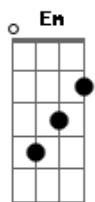

Alan Andrade - Identidade

tom:

Intro: Em D C C

[Primeira Parte]

Em
Quando eu me afastei
D C C
Passei a olhar apenas as circunstâncias
Em D C
Eu me esqueci do alvo que é você
C
Eu me afundei em mim

(C Badd9)

[Segunda Parte]

Em D C C
E Ele mesmo assim diz pra mim, calma
Em D C C
Eu sinto aqui dentro de mim, o seu amor

Em D C
Que me educa e acalma, transforma
Em D C
Que me educa e acalma, transforma
C

Acordes

© ukulele-chords.com

(C Badd9)

[Refrão]

G D Em Cadd9
Colocou em meus lábios um cântico novo
G D Em Cadd9
Abriu os meus olhos e eu vi, meus propósito
G D
Revelou minha identidade
Em Cadd9
Me mostrou quem eu sou em Jesus

(Aadd9 Badd9 C)