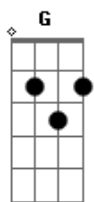

Alan Andrade - Identidade

tom:

Intro: Em D C C

[Primeira Parte]

Em
Quando eu me afastei
D C C
Passei a olhar apenas as circunstâncias
Em D C
Eu me esqueci do alvo que é você
C
Eu me afundei em mim

(C Badd9)

[Segunda Parte]

Em D C C
E Ele mesmo assim diz pra mim, calma
Em D C C
Eu sinto aqui dentro de mim, o seu amor

Em D C
Que me educa e acalma, transforma
Em D C
Que me educa e acalma, transforma
C

E me traz a Sua paz!

(C Badd9)

[Refrão]

G D Em Cadd9
Colocou em meus lábios um cântico novo
G D Em Cadd9
Abriu os meus olhos e eu vi, meus propósito
G D
Revelou minha identidade
Em Cadd9
Me mostrou quem eu sou em Jesus

(Aadd9 Badd9 C)

[Final]

Em D C
Sou filho amado do pai
C
Tu és um bom pai
Em D C
Filho, amado do pai
C
Tu és um bom pai

Acordes

© ukulele-chords.com

© ukulele-chords.com

© ukulele-chords.com

© ukulele-chords.com

© ukulele-chords.com