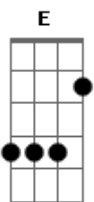

© ukulele-chords.com