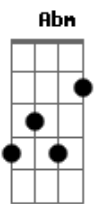

© ukulele-chords.com