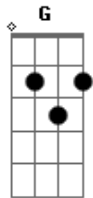

© ukulele-chords.com