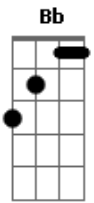

Alan e Aladin - Não Me Deixes

Tom: F

F Am
Quando um dia você pensar em me ver
Gm C
Venha logo meu amor
F Am
Eu não posso ficar tanto tempo à espera
Gm C
Sem o teu calor

Bb A
Nossa casa tão vazia
Dm
Só lembranças que restou
Gm C
Você é tudo tudo

F A Dm
Só você pode me dizer assim
Cm F7

Se sente saudades de mim
Bb F
Só você meu amor
C7
Eu amo você

F A Dm
Não me deixes não não me deixes assim
Cm7 Bb
Não posso viver assim
C F C
Sem você eu não sei viver

F Am
Vou sair por aí pra me divertir
Gm C
Tentar te esquecer
F Am
Você é a razão desse meu coração
Gm C
Tanto padecer

Acordes

© ukulele-chords.com

© ukulele-chords.com

© ukulele-chords.com

© ukulele-chords.com