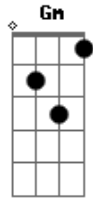

© ukulele-chords.com