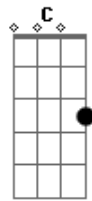

Alan e Aladin - Não Me Deixes

Tom: F

F Am
Quando um dia você pensar em me ver
Gm C
Venha logo meu amor
F Am
Eu não posso ficar tanto tempo à espera
Gm C
Sem o teu calor

Bb A
Nossa casa tão vazia
Dm
Só lembranças que restou
Gm C
Você é tudo tudo

F A Dm
Só você pode me dizer assim
Cm F7

Se sente saudades de mim
Bb F
Só você meu amor
C7
Eu amo você

F A Dm
Não me deixes não não me deixes assim
Cm7 Bb
Não posso viver assim
C F C
Sem você eu não sei viver

F Am
Vou sair por aí pra me divertir
Gm C
Tentar te esquecer
F Am
Você é a razão desse meu coração
Gm C
Tanto padecer

Acordes

© ukulele-chords.com

© ukulele-chords.com

© ukulele-chords.com

© ukulele-chords.com