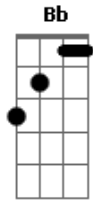

Alan e Aladin - Não Me Deixes

Tom: F

F Am
Quando um dia você pensar em me ver
Gm C
Venha logo meu amor
F Am
Eu não posso ficar tanto tempo à espera
Gm C
Sem o teu calor

Bb A
Nossa casa tão vazia
Dm
Só lembranças que restou
Gm C
Você é tudo tudo

F A Dm
Só você pode me dizer assim
Cm F7

Se sente saudades de mim
Bb F
Só você meu amor
C7
Eu amo você

F A Dm
Não me deixes não não me deixes assim
Cm7 Bb
Não posso viver assim
C F C
Sem você eu não sei viver

F Am
Vou sair por aí pra me divertir
Gm C
Tentar te esquecer
F Am
Você é a razão desse meu coração
Gm C
Tanto padecer

Acordes

© ukulele-chords.com

© ukulele-chords.com

© ukulele-chords.com

© ukulele-chords.com