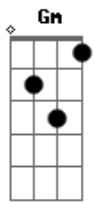

Alan e Aladin - Não Me Deixes

Tom: F

F Am
Quando um dia você pensar em me ver
Gm C
Venha logo meu amor
F Am
Eu não posso ficar tanto tempo à espera
Gm C
Sem o teu calor

Bb A
Nossa casa tão vazia
Dm
Só lembranças que restou
Gm C
Você é tudo tudo

F A Dm
Só você pode me dizer assim
Cm F7

Se sente saudades de mim
Bb F
Só você meu amor
C7
Eu amo você

F A Dm
Não me deixes não não me deixes assim
Cm7 Bb
Não posso viver assim
C F C
Sem você eu não sei viver

F Am
Vou sair por aí pra me divertir
Gm C
Tentar te esquecer
F Am
Você é a razão desse meu coração
Gm C
Tanto padecer

Acordes

© ukulele-chords.com

© ukulele-chords.com

© ukulele-chords.com

© ukulele-chords.com