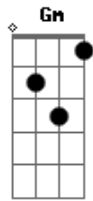

Alan e Aladin - Não Me Deixes

Tom: F

F Am
Quando um dia você pensar em me ver
Gm C
Venha logo meu amor
F Am
Eu não posso ficar tanto tempo à espera
Gm C
Sem o teu calor

Bb A
Nossa casa tão vazia
Dm
Só lembranças que restou
Gm C
Você é tudo tudo

F A Dm
Só você pode me dizer assim
Cm F7

Se sente saudades de mim
Bb F
Só você meu amor
C7
Eu amo você

F A Dm
Não me deixes não não me deixes assim
Cm7 Bb
Não posso viver assim
C F C
Sem você eu não sei viver

F Am
Vou sair por aí pra me divertir
Gm C
Tentar te esquecer
F Am
Você é a razão desse meu coração
Gm C
Tanto padecer

Acordes

© ukulele-chords.com

© ukulele-chords.com

© ukulele-chords.com

© ukulele-chords.com