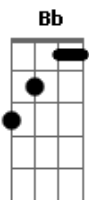

© ukulele-chords.com