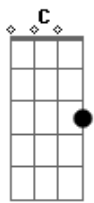

Alan e Aladin - Não Me Deixes

Tom: F

F Am
Quando um dia você pensar em me ver
Gm C
Venha logo meu amor
F Am
Eu não posso ficar tanto tempo à espera
Gm C
Sem o teu calor

Bb A
Nossa casa tão vazia
Dm
Só lembranças que restou
Gm C
Você é tudo tudo

F A Dm
Só você pode me dizer assim
Cm F7

Se sente saudades de mim
Bb F
Só você meu amor
C7
Eu amo você

F A Dm
Não me deixes não não me deixes assim
Cm7 Bb
Não posso viver assim
C F C
Sem você eu não sei viver

F Am
Vou sair por aí pra me divertir
Gm C
Tentar te esquecer
F Am
Você é a razão desse meu coração
Gm C
Tanto padecer

Acordes

© ukulele-chords.com

© ukulele-chords.com

© ukulele-chords.com

© ukulele-chords.com