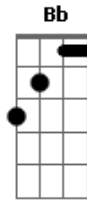

© ukulele-chords.com