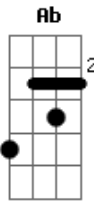

Alan e Aladin - Liguei pra Dizer que te Amo

Tom: E
Intro: E B7 Ab Dbm B7

B7 Já é tarde é quase madrugada e eu não dormi
Com voce **Ab** no pensamento a insistir **Dbm**
Que eu não durma sem falar contigo **B7**
E Só liguei, liguei pra te dizer que eu te amo
B7 Que os momentos que felizes nós passamos
Se morrer irá morrer junto comigo **E B7**
B7 e ao dormir sozinha estiver em teus lençóis
A Abrace o travesseiro e pense em nós
E B7 Na impressão irá sentir o meu calor
E Vai, agora já te ouvi, posso sonhar
Sentir as tuas mãos a me afagar **A**
B7

Vivendo a paz deste amor **E**
Como pode dois seres como nós viver assim **B7**
Eu louco por você e você por mim **Ab Dbm**
E agora tão distante sem amor **B7**
E Vá dormir e sonhe com nós dois no paraíso
De mãos dadas caminhando no infinito **B7**
E pra sempre desfrutando deste amor **E B7**
B7 e ao dormir sozinha estiver em teus lençóis
A Abrace o travesseiro e pense em nós
E B7 Na impressão irá sentir o meu calor
E Vai, agora já te ouvi, posso sonhar **B7**
Sentir as tuas mãos a me afagar **A**
Vivendo a paz deste amor **E A E**

Acordes

© ukulele-chords.com

© ukulele-chords.com

© ukulele-chords.com

© ukulele-chords.com

© ukulele-chords.com

© ukulele-chords.com