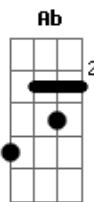

Alan e Aladin - Liguei pra Dizer que te Amo

Tom: E
Intro: E B7 Ab Dbm B7

B7 E
Já é tarde é quase madrugada e eu não dormi
Com voce **Ab** a insistir **Dbm**
Que eu não durma sem falar contigo **B7**
E
Só liguei, liguei pra te dizer que eu te amo
B7
Que os momentos que felizes nós passamos
Se morrer irá morrer junto comigo **E B7**
B7
e ao dormir sozinha estiver em teus lençóis
A
Abrace o travesseiro e pense em nós
E B7
Na impressão irá sentir o meu calor
E
Vai, agora já te ouvi, posso sonhar
Sentir as tuas mãos a me afagar **A**
B7 **E B7**

Vivendo a paz deste amor **E**
Como pode dois seres como nós viver assim **B7**
Eu louco por você e você por mim **Ab Dbm**
E agora tão distante sem amor **B7**
E A
Vá dormir e sonhe com nós dois no paraíso
De mãos dadas caminhando no infinito **B7**
E pra sempre desfrutando deste amor **E B7**
B7 E
e ao dormir sozinha estiver em teus lençóis
A
Abrace o travesseiro e pense em nós
E B7
Na impressão irá sentir o meu calor
E
Vai, agora já te ouvi, posso sonhar **B7**
Sentir as tuas mãos a me afagar **A**
Vivendo a paz deste amor **E A E**

Acordes

© ukulele-chords.com

© ukulele-chords.com

© ukulele-chords.com

© ukulele-chords.com

© ukulele-chords.com

© ukulele-chords.com