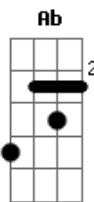

Alan e Aladin - Liguei pra Dizer que te Amo

Tom: E
Intro: E B7 Ab Dbm B7

B7 E
Já é tarde é quase madrugada e eu não dormi
Com voce **Ab** **Dbm** a insistir
Que eu não durma sem falar contigo **B7**
E
Só liguei, liguei pra te dizer que eu te amo
B7
Que os momentos que felizes nós passamos
Se morrer irá morrer junto comigo **E** **B7**
B7
e ao dormir sozinha estiver em teus lençóis
A
Abrace o travesseiro e pense em nós
E **B7**
Na impressão irá sentir o meu calor
E **B7**
Vai, agora já te ouvi, posso sonhar
Sentir as tuas mãos a me afagar **A**
B7 **E** **B7**

Vivendo a paz deste amor **E**
Como pode dois seres como nós viver assim **B7**
Eu louco por você e você por mim **Ab** **Dbm**
E agora tão distante sem amor **B7**
E **A**
Vá dormir e sonhe com nós dois no paraíso
De mãos dadas caminhando no infinito **B7**
E pra sempre desfrutando deste amor **E** **B7**
B7 **E**
e ao dormir sozinha estiver em teus lençóis
A
Abrace o travesseiro e pense em nós
E **B7**
Na impressão irá sentir o meu calor
E **B7**
Vai, agora já te ouvi, posso sonhar
Sentir as tuas mãos a me afagar **A**
B7 **E** **A** **E**
Vivendo a paz deste amor

Acordes

© ukulele-chords.com

© ukulele-chords.com

© ukulele-chords.com

ukulele-chords.com

© ukulele-chords.com

© ukulele-chords.com