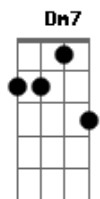

© ukulele-chords.com