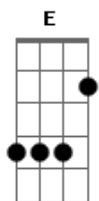

Alaim de Jesus - Deus Abre o Mar

tom: E

Às vezes você se encontra perdido E Dbm
Pergunta a Deus o que eu vou fazer A E Gbm
Ouça agora o que eu vou lhe dizer A Am
Deus ama você

Às vezes você se encontra perdido E Dbm
Pergunta a Deus o que eu vou fazer A E Gbm
Ouça agora o que eu vou lhe dizer A B
Deus ama você

E Dbm Abm

Acordes

© ukulele-chords.com