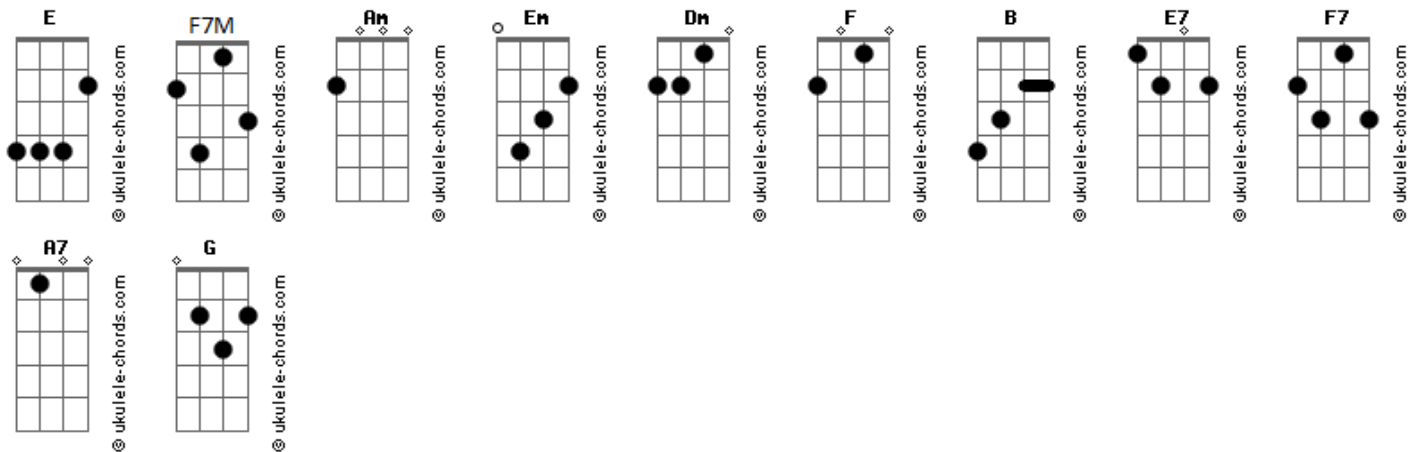

# Alaíde Costa - Praga

tom:

Intro: Em Am Dm F7M

Am  
Depois de buscar na noite  
Dm  
A sua paz despedaçada  
Am  
Depois de atirar no mundo  
Dm  
A sua máguá amanhecida  
F B  
Vai buscar meu ombro, amigo  
Am Am  
Meu abraço, seu abrigo  
F7M E  
Vai gritar meu nome atoa  
E7  
Num quarto vazio  
Am  
Depois de ganhar amor  
Dm  
Por quase a vida inteira  
Am  
Depois de jogar no lixo  
Dm  
Uma paixão tão verdadeira  
F B  
Já faz tempo, eu fui embora  
Am Am  
Você gritava, eu duvido  
F7M E  
Ouve a minha praga agora  
E7  
Sussurrando em seu ouvido  
F7  
Você vai se arrepender

## Acordes

E7  
De me tratar assim  
F7  
Vai rodar noites em claro  
Em  
Na busca sem fim  
F  
Você vai se arrepender  
E7  
De me tratar assim  
Dm  
E a cada copo de bebida  
A7  
Se lembrar de mim  
( Am G F E7 )  
F7  
Você vai se arrepender  
E7  
De me tratar assim  
Dm  
Vai rodar noites em claro  
A7  
Na busca sem fim  
F7  
Você vai se arrepender  
E7  
De me tratar assim  
Dm  
E a cada copo de bebida  
Am  
Se lembrar de mim  
F E7  
E do seu grande amor  
Am  
E a praga no fim