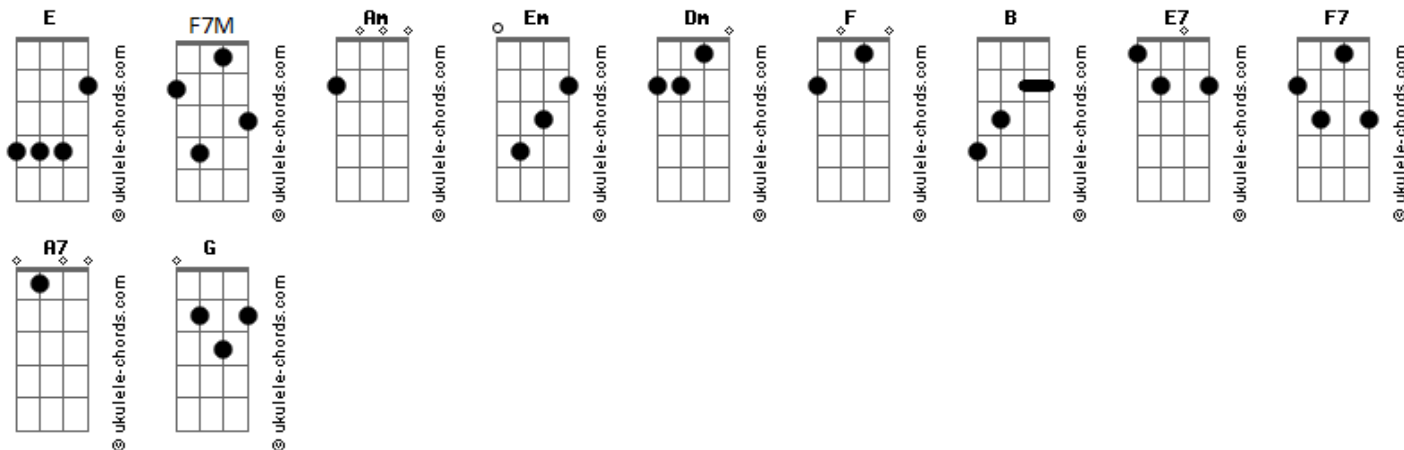

# Alaíde Costa - Praga

tom:

Intro: Em Am Dm F7M

Am  
Depois de buscar na noite  
Dm  
A sua paz despedaçada  
Am  
Depois de atirar no mundo  
Dm  
A sua mágua amanhecida  
F B  
Vai buscar meu ombro, amigo  
Am Am  
Meu abraço, seu abrigo  
F7M E  
Vai gritar meu nome atoa  
E7  
Num quarto vazio  
Am  
Depois de ganhar amor  
Dm  
Por quase a vida inteira  
Am  
Depois de jogar no lixo  
Dm  
Uma paixão tão verdadeira  
F B  
Já faz tempo, eu fui embora  
Am Am  
Você gritava, eu duvido  
F7M E  
Ouve a minha praga agora  
E7  
Sussurrando em seu ouvido  
F7  
Você vai se arrepender

## Acordes

E7  
De me tratar assim  
F7  
Vai rodar noites em claro  
Em  
Na busca sem fim  
F  
Você vai se arrepender  
E7  
De me tratar assim  
Dm  
E a cada copo de bebida  
A7  
Se lembrar de mim  
( Am G F E7 )  
F7  
Você vai se arrepender  
E7  
De me tratar assim  
Dm  
Vai rodar noites em claro  
A7  
Na busca sem fim  
F7  
Você vai se arrepender  
E7  
De me tratar assim  
Dm  
E a cada copo de bebida  
Am  
Se lembrar de mim  
F E7  
E do seu grande amor  
Am  
E a praga no fim