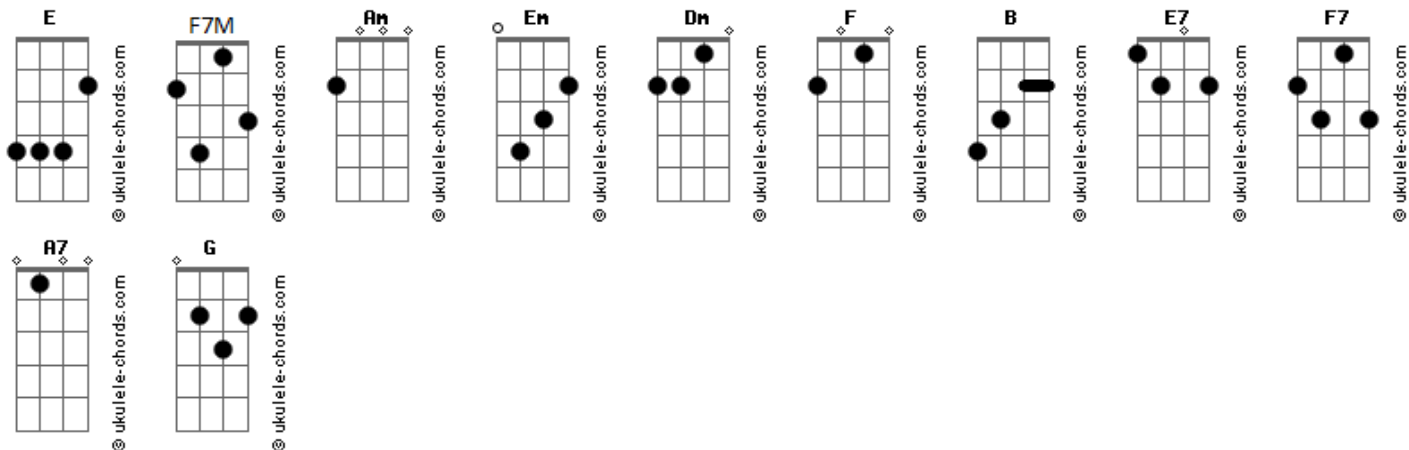

# Alaíde Costa - Praga

tom:

Intro: Em Am Dm F7M

Am  
Depois de buscar na noite  
Dm  
A sua paz despedaçada  
Am  
Depois de atirar no mundo  
Dm  
A sua máguá amanhecida  
F B  
Vai buscar meu ombro, amigo  
Am Am  
Meu abraço, seu abrigo  
F7M E  
Vai gritar meu nome atoa  
E7  
Num quarto vazio  
Am  
Depois de ganhar amor  
Dm  
Por quase a vida inteira  
Am  
Depois de jogar no lixo  
Dm  
Uma paixão tão verdadeira  
F B  
Já faz tempo, eu fui embora  
Am Am  
Você gritava, eu duvido  
F7M E  
Ouve a minha praga agora  
E7  
Sussurrando em seu ouvido  
F7  
Você vai se arrepender

## Acordes

E7  
De me tratar assim  
F7  
Vai rodar noites em claro  
Em  
Na busca sem fim  
F  
Você vai se arrepender  
E7  
De me tratar assim  
Dm  
E a cada copo de bebida  
A7  
Se lembrar de mim  
( Am G F E7 )  
F7  
Você vai se arrepender  
E7  
De me tratar assim  
Dm  
Vai rodar noites em claro  
A7  
Na busca sem fim  
F7  
Você vai se arrepender  
E7  
De me tratar assim  
Dm  
E a cada copo de bebida  
Am  
Se lembrar de mim  
F E7  
E do seu grande amor  
Am  
E a praga no fim