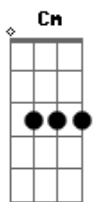

Sereia... Seria... A minha Maria

Se não tivesse que voltar pro mar
 Sereia... Se foi... A minha alegria

Mas toda noite eu vou te visitar no mar

(final)

G C7M Em7 C7M D/7

Acordes

© ukulele-chords.com

© ukulele-chords.com