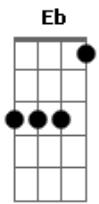

© ukulele-chords.com