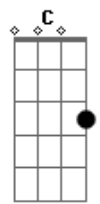

© ukulele-chords.com