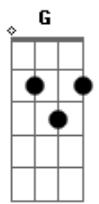

© ukulele-chords.com