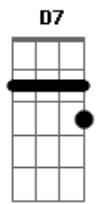

© ukulele-chords.com