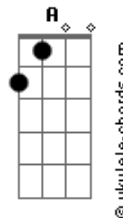

# Ala Dos Namorados - Loucos de Lisboa

tom:

Intro: G C G  
D G A  
D C G

G C  
Parava no café quando eu lá estava  
G D  
Na voz tinha o talento dos pedintes  
G A  
Entre um cigarro e outro lá cravava  
D C G  
A bica, ao melhor dos seus ouvintes  
C  
As mãos e o olhar da mesma cor  
G D  
Cinzenta como a roupa que trazia  
G A  
Num gesto que podia ser de amor  
D C G  
Sorria, e ao partir agradecia

G C  
São os loucos de Lisboa  
G  
Que nos fazem duvidar  
A  
Que a Terra gira ao contrário  
D C G  
E os rios nascem no mar  
( C G D )

G C  
Um dia numa sala do quarteto

## Acordes

G D  
Passou um filme lá do hospital  
G A  
Onde o esquecido filmado no gueto  
D C G  
Entrava como artista principal

G C  
Compramos a entrada p'ra sessão  
G D  
Pra ver tal personagem no écran  
G A  
O rosto maltratado era a razão  
D C G  
De ele não aparecer pela manhã