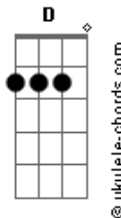

# Ala Dos Namorados - Loucos de Lisboa

tom:

Intro: G C G  
D G A  
D C G

G C  
Parava no café quando eu lá estava  
G D  
Na voz tinha o talento dos pedintes  
G A  
Entre um cigarro e outro lá cravava  
D C G  
A bica, ao melhor dos seus ouvintes  
C  
As mãos e o olhar da mesma cor  
G D  
Cinzenta como a roupa que trazia  
G A  
Num gesto que podia ser de amor  
D C G  
Sorria, e ao partir agradecia

G C  
São os loucos de Lisboa  
G  
Que nos fazem duvidar  
A  
Que a Terra gira ao contrário  
D C G  
E os rios nascem no mar  
( C G D )

G C  
Um dia numa sala do quarteto

## Acordes

G D  
Passou um filme lá do hospital  
G A  
Onde o esquecido filmado no gueto  
D C G  
Entrava como artista principal

G C  
Compramos a entrada p'ra sessão  
G D  
Pra ver tal personagem no écran  
G A  
O rosto maltratado era a razão  
D C G  
De ele não aparecer pela manhã