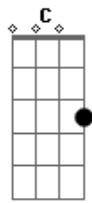

© ukulele-chords.com