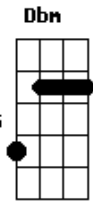

ukulele-chords.com