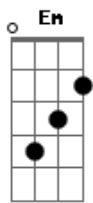

© ukulele-chords.com

© ukulele-chords.com