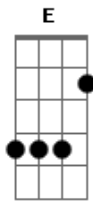

© ukulele-chords.com