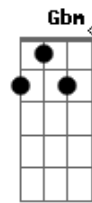

© ukulele-chords.com