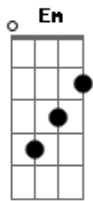

© ukulele-chords.com

© ukulele-chords.com