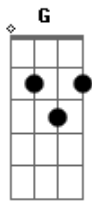

© ukulele-chords.com