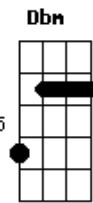

ukulele-chords.com