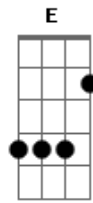

© ukulele-chords.com