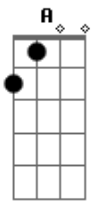

© ukulele-chords.com