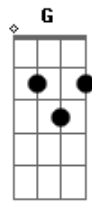

© ukulele-chords.com