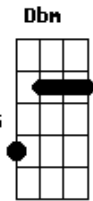

ukulele-chords.com