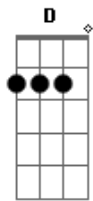

Al Martino - Love Is Blue

Tom: D

Intro: Em A Em A

Em A D G G
Blue, blue, my world is blue
Em C D D G G
Blue is my world now I'm without you
Em A D G G
Gray, gray, my life is gray
Em C B7 Em
Cold is my heart since you went away
Em A D G G
Red, red, my eyes are red
Em C D G G
Crying for you alone in my bed
Em A D G G

Green, green, my jealous heart
Em C B7 Em
I doubted you and now we're apart
Bridge
E A E A E
When we met how the bright sun shone
Dbm Gbm B7 Em
Then love died, now the rainbow is gone
Interlude: Em A Em A
Em A D G G
Black, black, the nights I've known
Em C D G G
Longing for you so lost and alone
Em A D G G
Blue, blue, my world is blue
Em C B7 Em A Em A Em
Blue is my world now I'm without you

Acordes