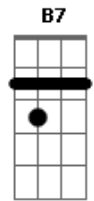

© ukulele-chords.com