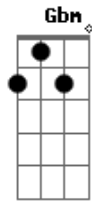

© ukulele-chords.com