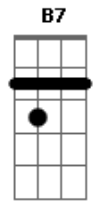

© ukulele-chords.com