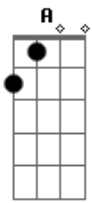

© ukulele-chords.com