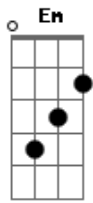

© ukulele-chords.com

© ukulele-chords.com