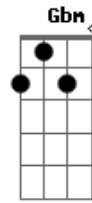

© ukulele-chords.com