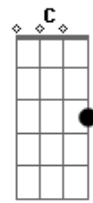

© ukulele-chords.com