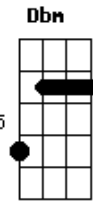

ukulele-chords.com