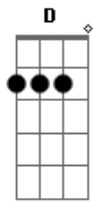

Al Martino - Love Is Blue

Tom: D

Intro: Em A Em A

Em A D G G
Blue, blue, my world is blue
Em C D D G G
Blue is my world now I'm without you
Em A D G G
Gray, gray, my life is gray
Em C B7 Em
Cold is my heart since you went away
Em A D G G
Red, red, my eyes are red
Em C D G G
Crying for you alone in my bed
Em A D G G

Green, green, my jealous heart
Em C B7 Em
I doubted you and now we're apart
Bridge
E A E A E
When we met how the bright sun shone
Dbm Gbm B7 Em
Then love died, now the rainbow is gone
Interlude: Em A Em A
Em A D G G
Black, black, the nights I've known
Em C D G G
Longing for you so lost and alone
Em A D G G
Blue, blue, my world is blue
Em C B7 Em A Em A Em
Blue is my world now I'm without you

Acordes