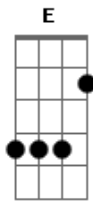

© ukulele-chords.com