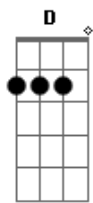

Al Martino - Love Is Blue

Tom: D

Intro: Em A Em A

Em A D G G
Blue, blue, my world is blue
Em C D D G G
Blue is my world now I'm without you
Em A D G G
Gray, gray, my life is gray
Em C B7 Em
Cold is my heart since you went away
Em A D G G
Red, red, my eyes are red
Em C D G G
Crying for you alone in my bed
Em A D G G

Green, green, my jealous heart
Em C B7 Em
I doubted you and now we're apart
Bridge
E A E A E
When we met how the bright sun shone
Dbm Gbm B7 Em
Then love died, now the rainbow is gone
Interlude: Em A Em A
Em A D G G
Black, black, the nights I've known
Em C D G G
Longing for you so lost and alone
Em A D G G
Blue, blue, my world is blue
Em C B7 Em A Em A Em
Blue is my world now I'm without you

Acordes