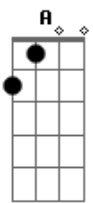

© ukulele-chords.com