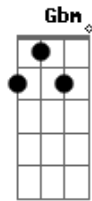

© ukulele-chords.com