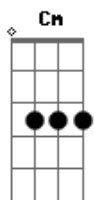

© ukulele-chords.com