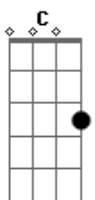

© ukulele-chords.com