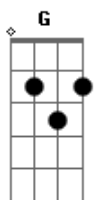

© ukulele-chords.com