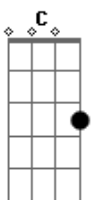

© ukulele-chords.com