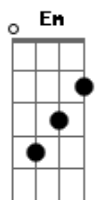

Akohai - Simplesmente Amor

Tom: G

Intro: G B C C B G

G
Tantas vezes pensei em desistir
C2
Sem olhar pra traz, sem acreditar
C2 G
Que o mundo poderia ser melhor
G G
O que mais escuto ao meu redor
C2
Desistir, não consigo, não aguento mais
C2 G
O que eu faço pra mudar?

Am7 (B) C2
Acho que eu encontrei a solução
G
Minha mente tentou me enganar

Am7 (B) C2
Os problemas com a minha solidão
G
Me fizeram enxergar

C2
Nem toda lágrima é dor
Em/7
Nem toda dor
Te consome no final

C
O que importa é o amor

G
É simplesmente o amor

C
É simplesmente o amor

G
É simplesmente o amor

[Solo] G C

G
É simplesmente o amor

C
É simplesmente o amor

(G C)
(Cm G7M)

Acordes

© ukulele-chords.com