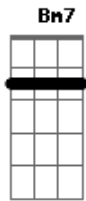

© ukulele-chords.com