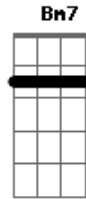

© ukulele-chords.com