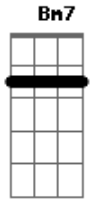

© ukulele-chords.com