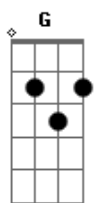

Akisamaru - Borderline

tom:

A

Intro: G A Bm G

[Primeira Parte]

G A Bm
 Nos seus olhos, um mundo em chamas
 D Em G
 Um amor que dança entre risos e dramas
 G A Bm
 Um coração que bate em descompasso
 D Em G
 Sigo a melodia, não me deixo no laço

[Refrão]

G A Bm
 Procuo mulher com borderline
 D Em G
 Entre a tempestade e o sol, você é meu cais
 G A Bm
 Caminhos tortos, mas eu não reclamo
 D
 Teu amor é um fogo, e eu sou seu pano

[Segunda Parte]

G A Bm
 Dias de lua, noites de chuva
 D Em G
 Um labirinto onde a paixão se aprofunda
 G A Bm
 Cada sorriso é uma nova aventura
 D Em G
 Na sua tempestade, eu encontro a cura

[Solo] G A Bm
 D Em G

[Refrão]

G A Bm
 Procuo mulher com borderline
 D Em G
 Entre a tempestade e o sol, você é meu cais
 G A Bm
 Caminhos tortos, mas eu não reclamo
 D Em G
 Teu amor é um fogo, e eu sou seu pano

[Segunda Parte]

Acordes

© ukulele-chords.com

© ukulele-chords.com

© ukulele-chords.com

© ukulele-chords.com

© ukulele-chords.com

G A Bm
 Dias de lua, noites de chuva
 D Em G
 Um labirinto onde a paixão se aprofunda
 G A Bm
 Cada sorriso é uma nova aventura
 D Em G
 Na sua tempestade, eu encontro a cura