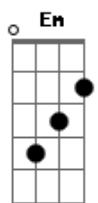

Akisamaru - Borderline

tom:

A

Intro: G A Bm G

[Primeira Parte]

G A Bm
 Nos seus olhos, um mundo em chamas
 D Em G
 Um amor que dança entre risos e dramas
 G A Bm
 Um coração que bate em descompasso
 D Em G
 Sigo a melodia, não me deixo no laço

[Solo] G A Bm
 D Em G

[Refrão]

G A Bm
 Procuo mulher com borderline
 D Em G
 Entre a tempestade e o sol, você é meu cais
 G A Bm
 Caminhos tortos, mas eu não reclamo
 D Em G
 Teu amor é um fogo, e eu sou seu pano

[Segunda Parte]

Acordes

© ukulele-chords.com

© ukulele-chords.com

© ukulele-chords.com

© ukulele-chords.com

© ukulele-chords.com

G A Bm
 Dias de lua, noites de chuva
 D Em G
 Um labirinto onde a paixão se aprofunda
 G A Bm
 Cada sorriso é uma nova aventura
 D Em G
 Na sua tempestade, eu encontro a cura