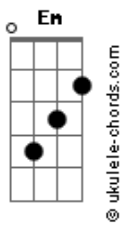

© ukulele-chords.com