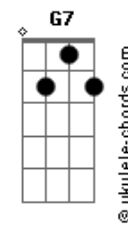

© ukulele-chords.com