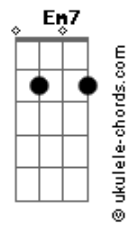

© ukulele-chords.com