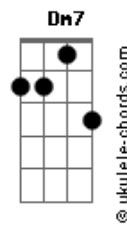

© ukulele-chords.com