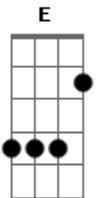

© ukulele-chords.com