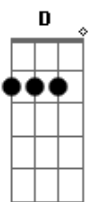

© ukulele-chords.com