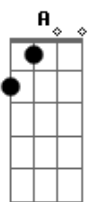

AKANOÁ - Velhos ídolos

tom: Em

Em Bb A Em Bb A

Onde estão os velhos ídolos?
 Em Bb A Em Bb A
 Que reinavam por aí
 G A
 Só escuto bobeira
 Em Bb A
 Não quero mais te ouvir

Duas sílabas, um nome e você
 Formando uma composição
 Acho que eu não entendi
 Esse refrão

As vezes eu sinto falta, daquela época
 Acho que não nasci na hora certa

Acordes

© ukulele-chords.com

© ukulele-chords.com

© ukulele-chords.com

© ukulele-chords.com

© ukulele-chords.com

© ukulele-chords.com