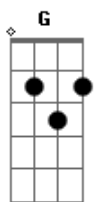

AKANOÁ - Velhos ídolos

tom: Em

Em Bb A Em Bb A

Onde estão os velhos ídolos?
 Em Bb A Em Bb A
 Que reinavam por aí
 G A
 Só escuto bobeira Em Bb A

Não quero mais te ouvir

Duas sílabas, um nome e você

Formando uma composição

Em Bb A Em Bb A Em
 Um meteoro caiu na minha cabeça
 G A Em
 Mas não teve paixão, apenas outras consequências

As vezes eu sinto falta, daquela época

Acho que não nasci na hora certa

Acordes

© ukulele-chords.com