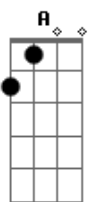

AKANOÁ - Velhos ídolos

tom: Em

Em Bb A Em Bb A

Onde estão os velhos ídolos?
 Em Bb A Em Bb A
 Que reinavam por aí
 G A
 Só escuto bobeira Em Bb A

Não quero mais te ouvir

Duas sílabas, um nome e você

Formando uma composição

Em Bb A Em Bb A Em
 Um meteoro caiu na minha cabeça
 G A Em
 Mas não teve paixão, apenas outras consequências

As vezes eu sinto falta, daquela época

Acho que não nasci na hora certa

Acordes

© ukulele-chords.com