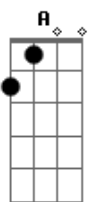

AKANOÁ - Velhos ídolos

tom:

Em

Em Bb A Em Bb A

Onde estão os velhos ídolos?
 Em Bb A Em Bb A
 Que reinavam por aí
 G A
 Só escuto bobeira
 Em Bb A
 Não quero mais te ouvir

Duas sílabas, um nome e você
 Formando uma composição
 Acho que eu não entendi
 Esse refrão

As vezes eu sinto falta, daquela época

Acho que não nasci na hora certa

Acordes

© ukulele-chords.com

© ukulele-chords.com

© ukulele-chords.com

© ukulele-chords.com

© ukulele-chords.com