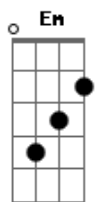

AKANOÁ - Velhos ídolos

tom: Em

Em Bb A Em Bb A

Onde estão os velhos ídolos?
 Em Bb A Em Bb A
 Que reinavam por aí
 G A
 Só escuto bobeira Em Bb A

Não quero mais te ouvir

Duas sílabas, um nome e você

Formando uma composição

Em Bb A Em Bb A Em
 Um meteoro caiu na minha cabeça
 G A Em
 Mas não teve paixão, apenas outras consequências

As vezes eu sinto falta, daquela época

Acho que não nasci na hora certa

Acordes

© ukulele-chords.com