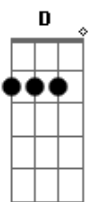

AKANOÁ - Velhos ídolos

tom: Em

Em Bb A Em Bb A

Onde estão os velhos ídolos?
 Em Bb A Em Bb A
 Que reinavam por aí
 G A
 Só escuto bobeira
 Em Bb A
 Não quero mais te ouvir

Duas sílabas, um nome e você
 Formando uma composição
 Acho que eu não entendi
 Esse refrão

As vezes eu sinto falta, daquela época
 Acho que não nasci na hora certa

Acordes

© ukulele-chords.com

© ukulele-chords.com

© ukulele-chords.com

© ukulele-chords.com

© ukulele-chords.com

© ukulele-chords.com