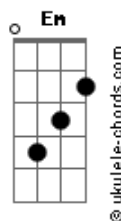

AJR - Big White Bed

tom:

Intro: G C G Am
Em C G
G C G Am
Em C G

[Primeira Parte]

G C G Am Em C G
All I want is you, my dear
G C G Am Em C G
We will live up on the tree
G C G Am Em C G
In a big white house, in a big white bed
G C G Am Em C G
Darling, this is not the end

[G D Em G C]
[G D Em C G]

[Segunda Parte]

G C G Am Em C G
All I want is you, my dear

Acordes

G C G Am Em C G
We will live up on the tree
G C G Am Em C G
In a big white house, in a big white bed
G C G Am Em C G
Darling, this is not the end

(G D Em G C)
(G D Em C G)

[Ponte]

G C G Am Em C G
Watching clouds overhead, here she lies in her bed
G C G Am Em C G
There's a long day ahead, she is lost in her bed

(G D Em G C)
(G D Em C G)

G D Em G C
I'm in love
G
I'm in love