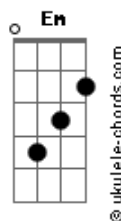

# AJR - Big White Bed

tom:

Intro: G C G Am  
Em C G  
G C G Am  
Em C G

[Primeira Parte]

G C G Am Em C G  
All I want is you, my dear  
G C G Am Em C G  
We will live up on the tree  
G C G Am Em C G  
In a big white house, in a big white bed  
G C G Am Em C G  
Darling, this is not the end

[G D Em G C]  
[G D Em C G]

[Segunda Parte]

G C G Am Em C G  
All I want is you, my dear

## Acordes

G C G Am Em C G  
We will live up on the tree  
G C G Am Em C G  
In a big white house, in a big white bed  
G C G Am Em C G  
Darling, this is not the end

( G D Em G C )  
( G D Em C G )

[Ponte]