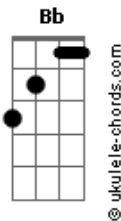

# Aitana - Cristal

tom:

Intro: F Gm Eb7M  
F Gm Eb7M

F Gm Eb7M  
Caras que a lo lejos miran hacia donde voy  
F Gm Eb7M  
Cuidan de mis pasos, quieren descubrir quién soy  
F Gm Eb7M  
Ojos que vigilan faros en la oscuridad  
F Gm Eb7M  
Siempre me iluminan, pero a veces quiero estar

C F  
Sin nadie que me proteja, me cuide, me entienda  
Eb7M Gm  
Yo sólo quiero un momento de calma, de tregua

Bb  
Aunque no lo ves  
D7  
Todo es frágil a mis pies  
Gm  
Hay cristal dentro de mí  
Gm  
Cada vez que veía, me caí, fue al cuerpo  
Eb7M  
Y cuando todo está, ya me lo llevo dentro

Gm Eb7M  
Aunque no lo ves

F Gm Eb7M  
Llevo dinamita en la punta y el tacón  
F Gm Eb7M  
Uso mi varita con diamante y con carbón  
F Gm Eb  
Quiero ser la bruja buena o mala, me da igual  
F Gm Eb7M  
Deja que lo intente, porque necesito estar

## Acordes

Gm  
Cada vez que veía, me caí, fue al cuerpo  
Eb7M  
Y cuando todo está, ya me lo llevo dentro

Bb  
Aunque no lo ves  
D7  
Todo es frágil a mis pies  
Gm  
Hay cristal dentro de mí  
Gm  
Cada vez que veía, me caí, fue al cuerpo  
Eb7M  
Y cuando todo está, ya me lo llevo dentro