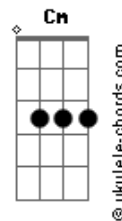

# Aitana - Cristal

tom:

Intro: F Gm Eb7M  
F Gm Eb7M

F Gm Eb7M  
Caras que a lo lejos miran hacia donde voy  
F Gm Eb7M  
Cuidan de mis pasos, quieren descubrir quién soy  
F Gm Eb7M  
Ojos que vigilan faros en la oscuridad  
F Gm Eb7M  
Siempre me iluminan, pero a veces quiero estar

C F  
Sin nadie que me proteja, me cuide, me entienda  
Eb7M Gm  
Yo sólo quiero un momento de calma, de tregua

Bb  
Aunque no lo ves  
D7  
Todo es frágil a mis pies  
Gm  
Hay cristal dentro de mí  
Gm  
Cada vez que veía, me caí, fue al cuerpo  
Eb7M  
Y cuando todo está, ya me lo llevo dentro

Gm Eb7M  
Aunque no lo ves

F Gm Eb7M  
Llevo dinamita en la punta y el tacón  
F Gm Eb7M  
Uso mi varita con diamante y con carbón  
F Gm Eb  
Quiero ser la bruja buena o mala, me da igual  
F Gm Eb7M  
Deja que lo intente, porque necesito estar

## Acordes

Gm  
Cada vez que veía, me caí, fue al cuerpo  
Eb7M  
Y cuando todo está, ya me lo llevo dentro

Bb  
Aunque no lo ves  
D7  
Todo es frágil a mis pies  
Gm  
Hay cristal dentro de mí  
Gm  
Cada vez que veía, me caí, fue al cuerpo  
Eb7M  
Y cuando todo está, ya me lo llevo dentro