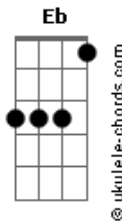

# Aitana - Cristal

tom:

Intro: F Gm Eb7M  
F Gm Eb7M

F Gm Eb7M  
Caras que a lo lejos miran hacia donde voy  
F Gm Eb7M  
Cuidan de mis pasos, quieren descubrir quién soy  
F Gm Eb7M  
Ojos que vigilan faros en la oscuridad  
F Gm Eb7M  
Siempre me iluminan, pero a veces quiero estar

C F  
Sin nadie que me proteja, me cuide, me entienda  
Eb7M Gm  
Yo sólo quiero un momento de calma, de tregua

Bb  
Aunque no lo ves  
D7  
Todo es frágil a mis pies  
Gm  
Hay cristal dentro de mí  
Gm  
Cada vez que veía, me caí, fue al cuerpo  
Eb7M  
Y cuando todo está, ya me lo llevo dentro

Gm Eb7M  
Aunque no lo ves

F Gm Eb7M  
Llevo dinamita en la punta y el tacón  
F Gm Eb7M  
Uso mi varita con diamante y con carbón  
F Gm Eb  
Quiero ser la bruja buena o mala, me da igual  
F Gm Eb7M  
Deja que lo intente, porque necesito estar

## Acordes

Gm  
Cada vez que veía, me caí, fue al cuerpo  
Eb7M  
Y cuando todo está, ya me lo llevo dentro

Bb  
Aunque no lo ves  
D7  
Todo es frágil a mis pies  
Gm  
Hay cristal dentro de mí  
Gm  
Cada vez que veía, me caí, fue al cuerpo  
Eb7M  
Y cuando todo está, ya me lo llevo dentro