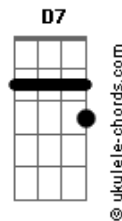

# Aitana - Cristal

tom:

Intro: F Gm Eb7M  
F Gm Eb7M

F Gm Eb7M  
Caras que a lo lejos miran hacia donde voy  
F Gm Eb7M  
Cuidan de mis pasos, quieren descubrir quién soy  
F Gm Eb7M  
Ojos que vigilan faros en la oscuridad  
F Gm Eb7M  
Siempre me iluminan, pero a veces quiero estar

C F  
Sin nadie que me proteja, me cuide, me entienda  
Eb7M Gm  
Yo sólo quiero un momento de calma, de tregua

Bb  
Aunque no lo ves  
D7  
Todo es frágil a mis pies  
Gm  
Hay cristal dentro de mí  
Gm  
Cada vez que veía, me caí, fue al cuerpo  
Eb7M  
Y cuando todo está, ya me lo llevo dentro

Gm Eb7M  
Aunque no lo ves

F Gm Eb7M  
Llevo dinamita en la punta y el tacón  
F Gm Eb7M  
Uso mi varita con diamante y con carbón  
F Gm Eb  
Quiero ser la bruja buena o mala, me da igual  
F Gm Eb7M  
Deja que lo intente, porque necesito estar

## Acordes

Gm  
Cada vez que veía, me caí, fue al cuerpo  
Eb7M  
Y cuando todo está, ya me lo llevo dentro

Bb  
Aunque no lo ves  
D7  
Todo es frágil a mis pies  
Gm  
Hay cristal dentro de mí  
Gm  
Cada vez que veía, me caí, fue al cuerpo  
Eb7M  
Y cuando todo está, ya me lo llevo dentro