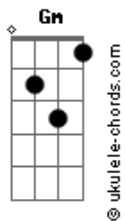

# Aitana - Cristal

tom:

Intro: F Gm Eb7M  
F Gm Eb7M

F Gm Eb7M  
Caras que a lo lejos miran hacia donde voy  
F Gm Eb7M  
Cuidan de mis pasos, quieren descubrir quién soy  
F Gm Eb7M  
Ojos que vigilan faros en la oscuridad  
F Gm Eb7M  
Siempre me iluminan, pero a veces quiero estar

C F  
Sin nadie que me proteja, me cuide, me entienda  
Eb7M Gm  
Yo sólo quiero un momento de calma, de tregua

Bb  
Aunque no lo ves  
D7  
Todo es frágil a mis pies  
Gm  
Hay cristal dentro de mí  
Gm  
Cada vez que veía, me caí, fue al cuerpo  
Eb7M  
Y cuando todo está, ya me lo llevo dentro

Gm Eb7M  
Aunque no lo ves

F Gm Eb7M  
Llevo dinamita en la punta y el tacón  
F Gm Eb7M  
Uso mi varita con diamante y con carbón  
F Gm Eb  
Quiero ser la bruja buena o mala, me da igual  
F Gm Eb7M  
Deja que lo intente, porque necesito estar

## Acordes

Gm  
Cada vez que veía, me caí, fue al cuerpo  
Eb7M  
Y cuando todo está, ya me lo llevo dentro

Bb  
Aunque no lo ves  
D7  
Todo es frágil a mis pies  
Gm  
Hay cristal dentro de mí  
Gm  
Cada vez que veía, me caí, fue al cuerpo  
Eb7M  
Y cuando todo está, ya me lo llevo dentro