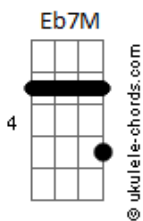

# Aitana - Cristal

tom:

Intro: F Gm Eb7M  
F Gm Eb7M

F Gm Eb7M  
Caras que a lo lejos miran hacia donde voy  
F Gm Eb7M  
Cuidan de mis pasos, quieren descubrir quién soy  
F Gm Eb7M  
Ojos que vigilan faros en la oscuridad  
F Gm Eb7M  
Siempre me iluminan, pero a veces quiero estar

C F  
Sin nadie que me proteja, me cuide, me entienda  
Eb7M Gm  
Yo sólo quiero un momento de calma, de tregua

Bb  
Aunque no lo ves  
D7  
Todo es frágil a mis pies  
Gm  
Hay cristal dentro de mí  
Gm  
Cada vez que veía, me caí, fue al cuerpo  
Eb7M  
Y cuando todo está, ya me lo llevo dentro

## Acordes

Gm  
Cada vez que veía, me caí, fue al cuerpo  
Eb7M  
Y cuando todo está, ya me lo llevo dentro

Bb  
Aunque no lo ves  
D7  
Todo es frágil a mis pies  
Gm  
Hay cristal dentro de mí  
Gm  
Cada vez que veía, me caí, fue al cuerpo  
Eb7M  
Y cuando todo está, ya me lo llevo dentro