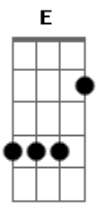

© ukulele-chords.com