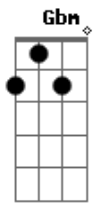

E  
Hazme todo lo que imaginé

Gbm D A  
Y tú tan guapo y yo fatal

E  
In love, but I don't want to

Gbm D E  
Apaga la luz y quédate

A D Gbm E  
Aunque sea esta noche

A D Gbm E  
Aunque sea esta noche

A D  
Aunque sea esta noche (ah-ah-ah)

(Te veo tipo 12, yo estoy en el 11)

Gbm E  
(La puerta está abierta, cuarto 23)

A  
Aunque sea esta noche

D  
(Te veo tipo 12, yo estoy en el 11)

Gbm E  
(La puerta está abierta, cuarto 23)