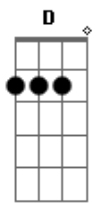

E  
Hazme todo lo que imaginé

Gbm D A  
Y tú tan guapo y yo fatal

E  
In love, but I don't want to

Gbm D E  
Apaga la luz y quédate

A D Gbm E  
Aunque sea esta noche

A D Gbm E  
Aunque sea esta noche

A D  
Aunque sea esta noche (ah-ah-ah)

(Te veo tipo 12, yo estoy en el 11)

Gbm E  
(La puerta está abierta, cuarto 23)

A  
Aunque sea esta noche

D  
(Te veo tipo 12, yo estoy en el 11)

Gbm E  
(La puerta está abierta, cuarto 23)