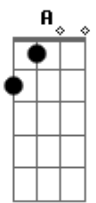

E  
Hazme todo lo que imaginé

Gbm D A  
Y tú tan guapo y yo fatal

E  
In love, but I don't want to

Gbm D E  
Apaga la luz y quédate

A D Gbm E  
Aunque sea esta noche

A D Gbm E  
Aunque sea esta noche

A D  
Aunque sea esta noche (ah-ah-ah)

(Te veo tipo 12, yo estoy en el 11)

Gbm E  
(La puerta está abierta, cuarto 23)

A  
Aunque sea esta noche

D  
(Te veo tipo 12, yo estoy en el 11)

Gbm E  
(La puerta está abierta, cuarto 23)