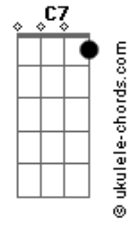

Airton Sedano - Rio Alegre

tom:

C

Intro: Em Eb Dm G7
 C Cm F7 Bb B E
 Em Eb Dm G7
 C Cm F7 Bb B E

Em Eb
 Você diz que tá na minha
 Dm G7 C
 Ah por favor, eu não entendo esse gostar
 B E
 Acho que vou devagar

Em Eb
 Todo dia sai da mira
 Dm G7 C
 Toda noite inventa um jogo de azar

Acordes

B E
 Acho que vou devagar

Bm
 Vou ter cuidado com a dor
 Dbm D Dbm
 Não quero me apaixonar por você agora
 G7 G7 C C7
 Eu não vou lhe dar esse prazer
 F Fm Em Eb B7
 Se quando eu Rio, você finge Alegre