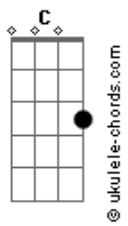

Airton Sedano - Rio Alegre

tom:

C

Intro: Em Eb Dm G7
 C Cm F7 Bb B E
 Em Eb Dm G7
 C Cm F7 Bb B E

Em Eb
 Você diz que tá na minha
 Dm G7 C
 Ah por favor, eu não entendo esse gostar
 B E
 Acho que vou devagar

Em Eb
 Todo dia sai da mira
 Dm G7 C
 Toda noite inventa um jogo de azar

Acordes

B E
 Acho que vou devagar

Bm
 Vou ter cuidado com a dor
 Dbm D Dbm
 Não quero me apaixonar por você agora
 G7 G7 C C7
 Eu não vou lhe dar esse prazer
 F Fm Em Eb B7
 Se quando eu Rio, você finge Alegre