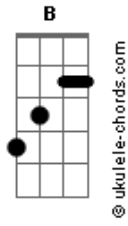

Airton Sedano - Rio Alegre

tom:

C

Intro: Em Eb Dm G7
 C Cm F7 Bb B E
 Em Eb Dm G7
 C Cm F7 Bb B E

Em Eb
 Você diz que tá na minha
 Dm G7 C
 Ah por favor, eu não entendo esse gostar
 B E
 Acho que vou devagar

Em Eb
 Todo dia sai da mira
 Dm G7 C
 Toda noite inventa um jogo de azar

Acordes

B E
 Acho que vou devagar

Bm
 Vou ter cuidado com a dor
 Dbm D Dbm
 Não quero me apaixonar por você agora
 G7 G7 C C7
 Eu não vou lhe dar esse prazer
 F Fm Em Eb B7
 Se quando eu Rio, você finge Alegre