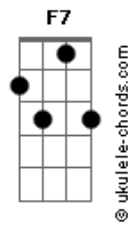

Airton Sedano - Rio Alegre

tom:

C

Intro: Em Eb Dm G7
 C Cm F7 Bb B E
 Em Eb Dm G7
 C Cm F7 Bb B E

Em Eb
 Você diz que tá na minha
 Dm G7 C
 Ah por favor, eu não entendo esse gostar
 B E
 Acho que vou devagar

Em Eb
 Todo dia sai da mira
 Dm G7 C
 Toda noite inventa um jogo de azar

Acordes

B E
 Acho que vou devagar

Bm
 Vou ter cuidado com a dor
 Dbm D Dbm
 Não quero me apaixonar por você agora
 G7 G7 C C7
 Eu não vou lhe dar esse prazer
 F Fm Em Eb B7
 Se quando eu Rio, você finge Alegre

Em Eb
 Quem tá de fora ainda avisa
 Dm G7 C
 Daqui de dentro, eu sei vou ter que me cuidar
 B E
 Acho que vou devagar