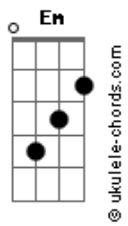

Airton Sedano - Rio Alegre

tom:

C

Intro: Em Eb Dm G7
 C Cm F7 Bb B E
 Em Eb Dm G7
 C Cm F7 Bb B E

Em Eb
 Você diz que tá na minha
 Dm G7 C
 Ah por favor, eu não entendo esse gostar
 B E
 Acho que vou devagar

Em Eb
 Todo dia sai da mira
 Dm G7 C
 Toda noite inventa um jogo de azar

Acordes

B E
 Acho que vou devagar

Bm
 Vou ter cuidado com a dor
 Dbm D Dbm
 Não quero me apaixonar por você agora
 G7 G7 C C7
 Eu não vou lhe dar esse prazer
 F Fm Em Eb B7
 Se quando eu Rio, você finge Alegre