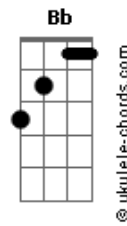

Airton Sedano - Rio Alegre

tom:

C

Intro: Em Eb Dm G7
 C Cm F7 Bb B E
 Em Eb Dm G7
 C Cm F7 Bb B E

Em Eb
 Você diz que tá na minha
 Dm G7 C
 Ah por favor, eu não entendo esse gostar
 B E
 Acho que vou devagar

Em Eb
 Todo dia sai da mira
 Dm G7 C
 Toda noite inventa um jogo de azar

Acordes

B E
 Acho que vou devagar

Bm
 Vou ter cuidado com a dor
 Dbm D Dbm
 Não quero me apaixonar por você agora
 G7 G7 C C7
 Eu não vou lhe dar esse prazer
 F Fm Em Eb B7
 Se quando eu Rio, você finge Alegre