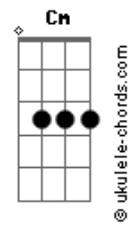

Airton Sedano - Rio Alegre

tom:

C

Intro: Em Eb Dm G7
 C Cm F7 Bb B E
 Em Eb Dm G7
 C Cm F7 Bb B E

Em Eb
 Você diz que tá na minha
 Dm G7 C
 Ah por favor, eu não entendo esse gostar
 B E
 Acho que vou devagar

Em Eb
 Todo dia sai da mira
 Dm G7 C
 Toda noite inventa um jogo de azar

Acordes

B E
 Acho que vou devagar

Bm
 Vou ter cuidado com a dor
 Dbm D Dbm
 Não quero me apaixonar por você agora
 G7 G7 C C7
 Eu não vou lhe dar esse prazer
 F Fm Em Eb B7
 Se quando eu Rio, você finge Alegre

Em Eb
 Quem tá de fora ainda avisa
 Dm G7 C
 Daqui de dentro, eu sei vou ter que me cuidar
 B E
 Acho que vou devagar