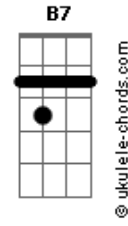

Airton Sedano - Rio Alegre

tom:

C

Intro: Em Eb Dm G7
 C Cm F7 Bb B E
 Em Eb Dm G7
 C Cm F7 Bb B E

Em Eb
 Você diz que tá na minha
 Dm G7 C
 Ah por favor, eu não entendo esse gostar
 B E
 Acho que vou devagar

Em Eb
 Todo dia sai da mira
 Dm G7 C
 Toda noite inventa um jogo de azar

Acordes

B E
 Acho que vou devagar

Bm
 Vou ter cuidado com a dor
 Dbm D Dbm
 Não quero me apaixonar por você agora
 G7 G7 C C7
 Eu não vou lhe dar esse prazer
 F Fm Em Eb B7
 Se quando eu Rio, você finge Alegre