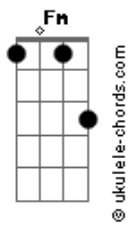

Airton Sedano - Rio Alegre

tom:

C

Intro: Em Eb Dm G7
 C Cm F7 Bb B E
 Em Eb Dm G7
 C Cm F7 Bb B E

Em Eb
 Você diz que tá na minha
 Dm G7 C
 Ah por favor, eu não entendo esse gostar
 B E
 Acho que vou devagar

Em Eb
 Todo dia sai da mira
 Dm G7 C
 Toda noite inventa um jogo de azar

Acordes

B E
 Acho que vou devagar

Bm
 Vou ter cuidado com a dor
 Dbm D Dbm
 Não quero me apaixonar por você agora
 G7 G7 C C7
 Eu não vou lhe dar esse prazer
 F Fm Em Eb B7
 Se quando eu Rio, você finge Alegre