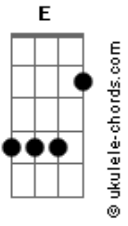

Airton Sedano - Rio Alegre

tom:

C

Intro: Em Eb Dm G7
 C Cm F7 Bb B E
 Em Eb Dm G7
 C Cm F7 Bb B E

Em Eb
 Você diz que tá na minha
 Dm G7 C
 Ah por favor, eu não entendo esse gostar
 B E
 Acho que vou devagar

Em Eb
 Todo dia sai da mira
 Dm G7 C
 Toda noite inventa um jogo de azar

Acordes

B E
 Acho que vou devagar

Bm
 Vou ter cuidado com a dor
 Dbm D Dbm
 Não quero me apaixonar por você agora
 G7 G7 C C7
 Eu não vou lhe dar esse prazer
 F Fm Em Eb B7
 Se quando eu Rio, você finge Alegre

Em Eb
 Quem tá de fora ainda avisa
 Dm G7 C
 Daqui de dentro, eu sei vou ter que me cuidar
 B E
 Acho que vou devagar