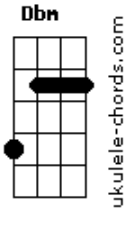

Airton Sedano - Rio Alegre

tom:

C

Intro: Em Eb Dm G7
 C Cm F7 Bb B E
 Em Eb Dm G7
 C Cm F7 Bb B E

Em Eb
 Você diz que tá na minha
 Dm G7 C
 Ah por favor, eu não entendo esse gostar
 B E
 Acho que vou devagar

Em Eb
 Todo dia sai da mira
 Dm G7 C
 Toda noite inventa um jogo de azar

Acordes

B E
 Acho que vou devagar

Bm
 Vou ter cuidado com a dor
 Dbm D Dbm
 Não quero me apaixonar por você agora
 G7 G7 C C7
 Eu não vou lhe dar esse prazer
 F Fm Em Eb B7
 Se quando eu Rio, você finge Alegre