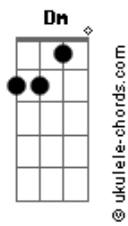

Airton Sedano - Rio Alegre

tom:

C

Intro: Em Eb Dm G7
 C Cm F7 Bb B E
 Em Eb Dm G7
 C Cm F7 Bb B E

Em Eb
 Você diz que tá na minha
 Dm G7 C
 Ah por favor, eu não entendo esse gostar
 B E
 Acho que vou devagar

Em Eb
 Todo dia sai da mira
 Dm G7 C
 Toda noite inventa um jogo de azar

Acordes

B E
 Acho que vou devagar

Bm
 Vou ter cuidado com a dor
 Dbm D Dbm
 Não quero me apaixonar por você agora
 G7 G7 C C7
 Eu não vou lhe dar esse prazer
 F Fm Em Eb B7
 Se quando eu Rio, você finge Alegre