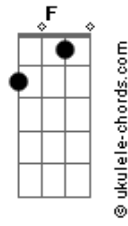

Airton Sedano - Rio Alegre

tom:

C

Intro: Em Eb Dm G7
 C Cm F7 Bb B E
 Em Eb Dm G7
 C Cm F7 Bb B E

Em Eb
 Você diz que tá na minha
 Dm G7 C
 Ah por favor, eu não entendo esse gostar
 B E
 Acho que vou devagar

Em Eb
 Todo dia sai da mira
 Dm G7 C
 Toda noite inventa um jogo de azar

Acordes

B E
 Acho que vou devagar

Bm
 Vou ter cuidado com a dor
 Dbm D Dbm
 Não quero me apaixonar por você agora
 G7 G7 C C7
 Eu não vou lhe dar esse prazer
 F Fm Em Eb B7
 Se quando eu Rio, você finge Alegre