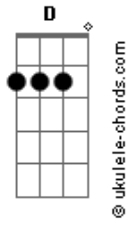

Airton Sedano - Rio Alegre

tom:

C

Intro: Em Eb Dm G7
 C Cm F7 Bb B E
 Em Eb Dm G7
 C Cm F7 Bb B E

Em Eb
 Você diz que tá na minha
 Dm G7 C
 Ah por favor, eu não entendo esse gostar
 B E
 Acho que vou devagar

Em Eb
 Todo dia sai da mira
 Dm G7 C
 Toda noite inventa um jogo de azar

Acordes

B E
 Acho que vou devagar

Bm
 Vou ter cuidado com a dor
 Dbm D Dbm
 Não quero me apaixonar por você agora
 G7 G7 C C7
 Eu não vou lhe dar esse prazer
 F Fm Em Eb B7
 Se quando eu Rio, você finge Alegre