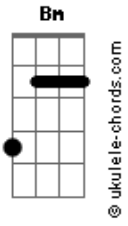

Airton Sedano - Rio Alegre

tom:

C

Intro: Em Eb Dm G7
 C Cm F7 Bb B E
 Em Eb Dm G7
 C Cm F7 Bb B E

Em Eb
 Você diz que tá na minha
 Dm G7 C
 Ah por favor, eu não entendo esse gostar
 B E
 Acho que vou devagar

Em Eb
 Todo dia sai da mira
 Dm G7 C
 Toda noite inventa um jogo de azar

Acordes

B E
 Acho que vou devagar

Bm
 Vou ter cuidado com a dor
 Dbm D Dbm
 Não quero me apaixonar por você agora
 G7 G7 C C7
 Eu não vou lhe dar esse prazer
 F Fm Em Eb B7
 Se quando eu Rio, você finge Alegre