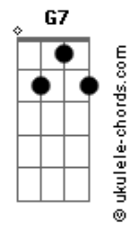

Airton Sedano - Rio Alegre

tom:

C

Intro: Em Eb Dm G7
 C Cm F7 Bb B E
 Em Eb Dm G7
 C Cm F7 Bb B E

Em Eb
 Você diz que tá na minha
 Dm G7 C
 Ah por favor, eu não entendo esse gostar
 B E
 Acho que vou devagar

Em Eb
 Todo dia sai da mira
 Dm G7 C
 Toda noite inventa um jogo de azar

Acordes

B E
 Acho que vou devagar

Bm
 Vou ter cuidado com a dor
 Dbm D Dbm
 Não quero me apaixonar por você agora
 G7 G7 C C7
 Eu não vou lhe dar esse prazer
 F Fm Em Eb B7
 Se quando eu Rio, você finge Alegre