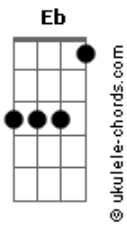

Airton Sedano - Rio Alegre

tom:

C

Intro: Em Eb Dm G7
 C Cm F7 Bb B E
 Em Eb Dm G7
 C Cm F7 Bb B E

Em Eb
 Você diz que tá na minha
 Dm G7 C
 Ah por favor, eu não entendo esse gostar
 B E
 Acho que vou devagar

Em Eb
 Todo dia sai da mira
 Dm G7 C
 Toda noite inventa um jogo de azar

Acordes

B E
 Acho que vou devagar

Bm
 Vou ter cuidado com a dor
 Dbm D Dbm
 Não quero me apaixonar por você agora
 G7 G7 C C7
 Eu não vou lhe dar esse prazer
 F Fm Em Eb B7
 Se quando eu Rio, você finge Alegre

Em Eb
 Quem tá de fora ainda avisa
 Dm G7 C
 Daqui de dentro, eu sei vou ter que me cuidar
 B E
 Acho que vou devagar