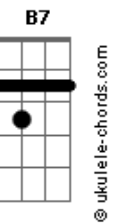

# Airton Sedano - Rio Alegre

tom:

C

Intro: Em7 Eb Dm7 G7  
 C7M Cm7 F7 Bb7M B E  
 Em7 Eb Dm7 G7  
 C7M Cm7 F7 Bb7M B E

Em7 Eb  
 Você diz que tá na minha  
 Dm7 G7 C7M  
 Ah por favor, eu não entendo esse gostar  
 B E  
 Acho que vou devagar

Em7 Eb  
 Todo dia sai da mira  
 Dm7 G7 C7M  
 Toda noite inventa um jogo de azar

## Acordes

B E  
 Acho que vou devagar

Bm7  
 Vou ter cuidado com a dor  
 Dbm7 D7M Dbm7  
 Não quero me apaixonar por você agora  
 G7 G7 C7M C7  
 Eu não vou lhe dar esse prazer  
 F7M Fm Em7 Eb B7  
 Se quando eu Rio, você finge Alegre