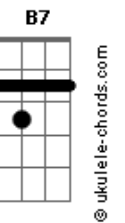

Airton Sedano - Rio Alegre

tom:

C

Intro: Em7 Eb Dm7 G7
 C7M Cm7 F7 Bb7M B E
 Em7 Eb Dm7 G7
 C7M Cm7 F7 Bb7M B E

Em7 Eb
 Você diz que tá na minha
 Dm7 G7 C7M
 Ah por favor, eu não entendo esse gostar
 B E
 Acho que vou devagar

Em7 Eb
 Todo dia sai da mira
 Dm7 G7 C7M
 Toda noite inventa um jogo de azar

Acordes

B E
 Acho que vou devagar

Bm7
 Vou ter cuidado com a dor
 Dbm7 D7M Dbm7
 Não quero me apaixonar por você agora
 G7 G7 C7M C7
 Eu não vou lhe dar esse prazer
 F7M Fm Em7 Eb B7
 Se quando eu Rio, você finge Alegre