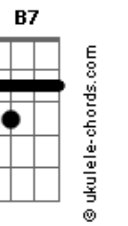

Airton Sedano - Rio Alegre

tom:

C

Intro: Em7 Eb Dm7 G7
 C7M Cm7 F7 Bb7M B E
 Em7 Eb Dm7 G7
 C7M Cm7 F7 Bb7M B E

Em7 Eb
 Você diz que tá na minha
 Dm7 G7 C7M
 Ah por favor, eu não entendo esse gostar
 B E
 Acho que vou devagar

Em7 Eb
 Todo dia sai da mira
 Dm7 G7 C7M
 Toda noite inventa um jogo de azar

Acordes

B E
 Acho que vou devagar

Bm7
 Vou ter cuidado com a dor
 Dbm7 D7M Dbm7
 Não quero me apaixonar por você agora
 G7 G7 C7M C7
 Eu não vou lhe dar esse prazer
 F7M Fm Em7 Eb B7
 Se quando eu Rio, você finge Alegre