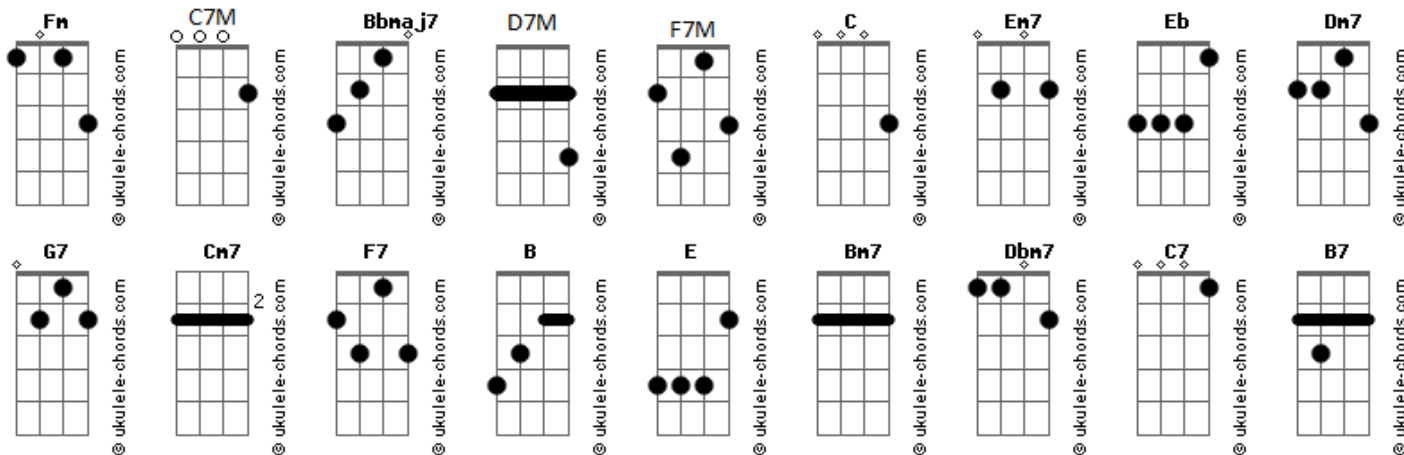

Airton Sedano - Rio Alegre

tom:

C

Intro: Em7 Eb Dm7 G7
 C7M Cm7 F7 Bb7M B E
 Em7 Eb Dm7 G7
 C7M Cm7 F7 Bb7M B E

Em7 Eb
 Você diz que tá na minha
 Dm7 G7 C7M
 Ah por favor, eu não entendo esse gostar
 B E
 Acho que vou devagar

Em7 Eb
 Todo dia sai da mira
 Dm7 G7 C7M
 Toda noite inventa um jogo de azar

Acordes

B E
 Acho que vou devagar
 Bm7
 Vou ter cuidado com a dor
 Dbm7 D7M Dbm7
 Não quero me apaixonar por você agora
 G7 G7 C7M C7
 Eu não vou lhe dar esse prazer
 F7M Fm Em7 Eb B7
 Se quando eu Rio, você finge Alegre
 Em7 Eb
 Quem tá de fora ainda avisa
 Dm7 G7 C7M
 Daqui de dentro, eu sei vou ter que me cuidar
 B E
 Acho que vou devagar