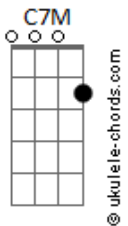

Airton Sedano - Rio Alegre

tom:

C

Intro: Em7 Eb Dm7 G7
 C7M Cm7 F7 Bb7M B E
 Em7 Eb Dm7 G7
 C7M Cm7 F7 Bb7M B E

Em7 Eb
 Você diz que tá na minha
 Dm7 G7 C7M
 Ah por favor, eu não entendo esse gostar
 B E
 Acho que vou devagar

Em7 Eb
 Todo dia sai da mira
 Dm7 G7 C7M
 Toda noite inventa um jogo de azar

Acordes

B E
 Acho que vou devagar

Bm7
 Vou ter cuidado com a dor
 Dbm7 D7M Dbm7
 Não quero me apaixonar por você agora
 G7 G7 C7M C7
 Eu não vou lhe dar esse prazer
 F7M Fm Em7 Eb B7
 Se quando eu Rio, você finge Alegre