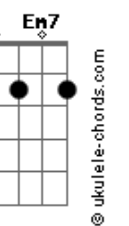

Airton Sedano - Rio Alegre

tom:

C

Intro: Em7 Eb Dm7 G7
 C7M Cm7 F7 Bb7M B E
 Em7 Eb Dm7 G7
 C7M Cm7 F7 Bb7M B E

Em7 Eb
 Você diz que tá na minha
 Dm7 G7 C7M
 Ah por favor, eu não entendo esse gostar
 B E
 Acho que vou devagar

Em7 Eb
 Todo dia sai da mira
 Dm7 G7 C7M
 Toda noite inventa um jogo de azar

Acordes

B E
 Acho que vou devagar

Bm7
 Vou ter cuidado com a dor
 Dbm7 D7M Dbm7
 Não quero me apaixonar por você agora
 G7 G7 C7M C7
 Eu não vou lhe dar esse prazer
 F7M Fm Em7 Eb B7
 Se quando eu Rio, você finge Alegre