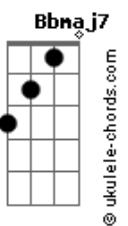

Airton Sedano - Rio Alegre

tom:

C

Intro: Em7 Eb Dm7 G7
 C7M Cm7 F7 Bb7M B E
 Em7 Eb Dm7 G7
 C7M Cm7 F7 Bb7M B E

Em7 Eb
 Você diz que tá na minha
 Dm7 G7 C7M
 Ah por favor, eu não entendo esse gostar
 B E
 Acho que vou devagar

Em7 Eb
 Todo dia sai da mira
 Dm7 G7 C7M
 Toda noite inventa um jogo de azar

Acordes

B E
 Acho que vou devagar

Bm7
 Vou ter cuidado com a dor
 Dbm7 D7M Dbm7
 Não quero me apaixonar por você agora
 G7 G7 C7M C7
 Eu não vou lhe dar esse prazer
 F7M Fm Em7 Eb B7
 Se quando eu Rio, você finge Alegre

Em7 Eb
 Quem tá de fora ainda avisa
 Dm7 G7 C7M
 Daqui de dentro, eu sei vou ter que me cuidar
 B E
 Acho que vou devagar