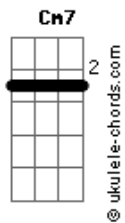

Airton Sedano - Rio Alegre

tom:

C

Intro: Em7 Eb Dm7 G7
 C7M Cm7 F7 Bb7M B E
 Em7 Eb Dm7 G7
 C7M Cm7 F7 Bb7M B E

Em7 Eb
 Você diz que tá na minha
 Dm7 G7 C7M
 Ah por favor, eu não entendo esse gostar
 B E
 Acho que vou devagar

Em7 Eb
 Todo dia sai da mira
 Dm7 G7 C7M
 Toda noite inventa um jogo de azar

Acordes

B E
 Acho que vou devagar

Bm7
 Vou ter cuidado com a dor
 Dbm7 D7M Dbm7
 Não quero me apaixonar por você agora
 G7 G7 C7M C7
 Eu não vou lhe dar esse prazer
 F7M Fm Em7 Eb B7
 Se quando eu Rio, você finge Alegre