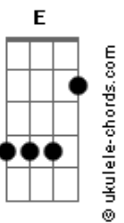

Airton Sedano - Rio Alegre

tom:

C

Intro: Em7 Eb Dm7 G7
 C7M Cm7 F7 Bb7M B E
 Em7 Eb Dm7 G7
 C7M Cm7 F7 Bb7M B E

Em7 Eb
 Você diz que tá na minha
 Dm7 G7 C7M
 Ah por favor, eu não entendo esse gostar
 B E
 Acho que vou devagar

Em7 Eb
 Todo dia sai da mira
 Dm7 G7 C7M
 Toda noite inventa um jogo de azar

Acordes

B E
 Acho que vou devagar

Bm7
 Vou ter cuidado com a dor
 Dbm7 D7M Dbm7
 Não quero me apaixonar por você agora
 G7 G7 C7M C7
 Eu não vou lhe dar esse prazer
 F7M Fm Em7 Eb B7
 Se quando eu Rio, você finge Alegre

Em7 Eb
 Quem tá de fora ainda avisa
 Dm7 G7 C7M
 Daqui de dentro, eu sei vou ter que me cuidar
 B E
 Acho que vou devagar