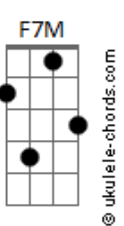

# Airton Sedano - Rio Alegre

tom:

C

Intro: Em7 Eb Dm7 G7  
 C7M Cm7 F7 Bb7M B E  
 Em7 Eb Dm7 G7  
 C7M Cm7 F7 Bb7M B E

Em7 Eb  
 Você diz que tá na minha  
 Dm7 G7 C7M  
 Ah por favor, eu não entendo esse gostar  
 B E  
 Acho que vou devagar

Em7 Eb  
 Todo dia sai da mira  
 Dm7 G7 C7M  
 Toda noite inventa um jogo de azar

## Acordes

B E  
 Acho que vou devagar

Bm7  
 Vou ter cuidado com a dor  
 Dbm7 D7M Dbm7  
 Não quero me apaixonar por você agora  
 G7 G7 C7M C7  
 Eu não vou lhe dar esse prazer  
 F7M Fm Em7 Eb B7  
 Se quando eu Rio, você finge Alegre