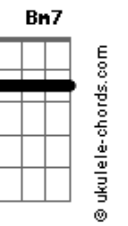

Airton Sedano - Rio Alegre

tom:

C

Intro: Em7 Eb Dm7 G7
 C7M Cm7 F7 Bb7M B E
 Em7 Eb Dm7 G7
 C7M Cm7 F7 Bb7M B E

Em7 Eb
 Você diz que tá na minha
 Dm7 G7 C7M
 Ah por favor, eu não entendo esse gostar
 B E
 Acho que vou devagar

Em7 Eb
 Todo dia sai da mira
 Dm7 G7 C7M
 Toda noite inventa um jogo de azar

Acordes

B E
 Acho que vou devagar

Bm7
 Vou ter cuidado com a dor
 Dbm7 D7M Dbm7
 Não quero me apaixonar por você agora
 G7 G7 C7M C7
 Eu não vou lhe dar esse prazer
 F7M Fm Em7 Eb B7
 Se quando eu Rio, você finge Alegre