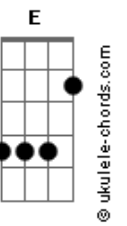

Airton Sedano - Rio Alegre

tom:

C

Intro: Em7 Eb Dm7 G7
 C7M Cm7 F7 Bb7M B E
 Em7 Eb Dm7 G7
 C7M Cm7 F7 Bb7M B E

Em7 Eb
 Você diz que tá na minha
 Dm7 G7 C7M
 Ah por favor, eu não entendo esse gostar
 B E
 Acho que vou devagar

Em7 Eb
 Todo dia sai da mira
 Dm7 G7 C7M
 Toda noite inventa um jogo de azar

Acordes

B E
 Acho que vou devagar

Bm7
 Vou ter cuidado com a dor
 Dbm7 D7M Dbm7
 Não quero me apaixonar por você agora
 G7 G7 C7M C7
 Eu não vou lhe dar esse prazer
 F7M Fm Em7 Eb B7
 Se quando eu Rio, você finge Alegre