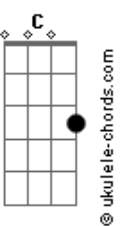

Airton Sedano - Rio Alegre

tom:

C

Intro: Em7 Eb Dm7 G7
 C7M Cm7 F7 Bb7M B E
 Em7 Eb Dm7 G7
 C7M Cm7 F7 Bb7M B E

Em7 Eb
 Você diz que tá na minha
 Dm7 G7 C7M
 Ah por favor, eu não entendo esse gostar
 B E
 Acho que vou devagar

Em7 Eb
 Todo dia sai da mira
 Dm7 G7 C7M
 Toda noite inventa um jogo de azar

Acordes

B E
 Acho que vou devagar

Bm7
 Vou ter cuidado com a dor
 Dbm7 D7M Dbm7
 Não quero me apaixonar por você agora
 G7 G7 C7M C7
 Eu não vou lhe dar esse prazer
 F7M Fm Em7 Eb B7
 Se quando eu Rio, você finge Alegre