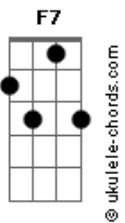

Airton Sedano - Rio Alegre

tom:

C

Intro: Em7 Eb Dm7 G7
 C7M Cm7 F7 Bb7M B E
 Em7 Eb Dm7 G7
 C7M Cm7 F7 Bb7M B E

Em7 Eb
 Você diz que tá na minha
 Dm7 G7 C7M
 Ah por favor, eu não entendo esse gostar
 B E
 Acho que vou devagar

Em7 Eb
 Todo dia sai da mira
 Dm7 G7 C7M
 Toda noite inventa um jogo de azar

Acordes

B E
 Acho que vou devagar

Bm7
 Vou ter cuidado com a dor
 Dbm7 D7M Dbm7
 Não quero me apaixonar por você agora
 G7 G7 C7M C7
 Eu não vou lhe dar esse prazer
 F7M Fm Em7 Eb B7
 Se quando eu Rio, você finge Alegre

Em7 Eb
 Quem tá de fora ainda avisa
 Dm7 G7 C7M
 Daqui de dentro, eu sei vou ter que me cuidar
 B E
 Acho que vou devagar