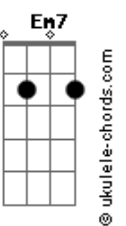

Airton Sedano - Rio Alegre

tom:

C

Intro: Em7 Eb Dm7 G7
 C7M Cm7 F7 Bb7M B E
 Em7 Eb Dm7 G7
 C7M Cm7 F7 Bb7M B E

Em7 Eb
 Você diz que tá na minha
 Dm7 G7 C7M
 Ah por favor, eu não entendo esse gostar
 B E
 Acho que vou devagar

Em7 Eb
 Todo dia sai da mira
 Dm7 G7 C7M
 Toda noite inventa um jogo de azar

Acordes

B E
 Acho que vou devagar

Bm7
 Vou ter cuidado com a dor
 Dbm7 D7M Dbm7
 Não quero me apaixonar por você agora
 G7 G7 C7M C7
 Eu não vou lhe dar esse prazer
 F7M Fm Em7 Eb B7
 Se quando eu Rio, você finge Alegre