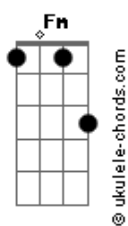

Airton Sedano - Rio Alegre

tom:

C

Intro: Em7 Eb Dm7 G7
 C7M Cm7 F7 Bb7M B E
 Em7 Eb Dm7 G7
 C7M Cm7 F7 Bb7M B E

Em7 Eb
 Você diz que tá na minha
 Dm7 G7 C7M
 Ah por favor, eu não entendo esse gostar
 B E
 Acho que vou devagar

Em7 Eb
 Todo dia sai da mira
 Dm7 G7 C7M
 Toda noite inventa um jogo de azar

Acordes

B E
 Acho que vou devagar

Bm7
 Vou ter cuidado com a dor
 Dbm7 D7M Dbm7
 Não quero me apaixonar por você agora
 G7 G7 C7M C7
 Eu não vou lhe dar esse prazer
 F7M Fm Em7 Eb B7
 Se quando eu Rio, você finge Alegre