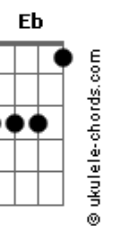

Airton Sedano - Rio Alegre

tom:

C

Intro: Em7 Eb Dm7 G7
 C7M Cm7 F7 Bb7M B E
 Em7 Eb Dm7 G7
 C7M Cm7 F7 Bb7M B E

Em7 Eb
 Você diz que tá na minha
 Dm7 G7 C7M
 Ah por favor, eu não entendo esse gostar
 B E
 Acho que vou devagar

Em7 Eb
 Todo dia sai da mira
 Dm7 G7 C7M
 Toda noite inventa um jogo de azar

Acordes

B E
 Acho que vou devagar

Bm7
 Vou ter cuidado com a dor
 Dbm7 D7M Dbm7
 Não quero me apaixonar por você agora
 G7 G7 C7M C7
 Eu não vou lhe dar esse prazer
 F7M Fm Em7 Eb B7
 Se quando eu Rio, você finge Alegre