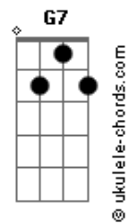

# Airton Sedano - Rio Alegre

tom:

C

Intro: Em7 Eb Dm7 G7  
 C7M Cm7 F7 Bb7M B E  
 Em7 Eb Dm7 G7  
 C7M Cm7 F7 Bb7M B E

Em7 Eb  
 Você diz que tá na minha  
 Dm7 G7 C7M  
 Ah por favor, eu não entendo esse gostar  
 B E  
 Acho que vou devagar

Em7 Eb  
 Todo dia sai da mira  
 Dm7 G7 C7M  
 Toda noite inventa um jogo de azar

## Acordes

B E  
 Acho que vou devagar

Bm7  
 Vou ter cuidado com a dor  
 Dbm7 D7M Dbm7  
 Não quero me apaixonar por você agora  
 G7 G7 C7M C7  
 Eu não vou lhe dar esse prazer  
 F7M Fm Em7 Eb B7  
 Se quando eu Rio, você finge Alegre