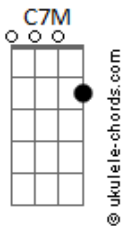

Airton Sedano - Rio Alegre

tom:

C

Intro: Em7 Eb Dm7 G7
 C7M Cm7 F7 Bb7M B E
 Em7 Eb Dm7 G7
 C7M Cm7 F7 Bb7M B E

Em7 Eb
 Você diz que tá na minha
 Dm7 G7 C7M
 Ah por favor, eu não entendo esse gostar
 B E
 Acho que vou devagar

Em7 Eb
 Todo dia sai da mira
 Dm7 G7 C7M
 Toda noite inventa um jogo de azar

Acordes

B E
 Acho que vou devagar

Bm7
 Vou ter cuidado com a dor
 Dbm7 D7M Dbm7
 Não quero me apaixonar por você agora
 G7 G7 C7M C7
 Eu não vou lhe dar esse prazer
 F7M Fm Em7 Eb B7
 Se quando eu Rio, você finge Alegre