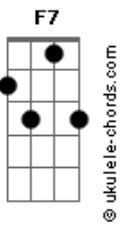

Airton Sedano - Rio Alegre

tom:

C

Intro: Em7 Eb Dm7 G7
 C7M Cm7 F7 Bb7M B E
 Em7 Eb Dm7 G7
 C7M Cm7 F7 Bb7M B E

Em7 Eb
 Você diz que tá na minha
 Dm7 G7 C7M
 Ah por favor, eu não entendo esse gostar
 B E
 Acho que vou devagar

Em7 Eb
 Todo dia sai da mira
 Dm7 G7 C7M
 Toda noite inventa um jogo de azar

Acordes

B E
 Acho que vou devagar

Bm7
 Vou ter cuidado com a dor
 Dbm7 D7M Dbm7
 Não quero me apaixonar por você agora
 G7 G7 C7M C7
 Eu não vou lhe dar esse prazer
 F7M Fm Em7 Eb B7
 Se quando eu Rio, você finge Alegre

Em7 Eb
 Quem tá de fora ainda avisa
 Dm7 G7 C7M
 Daqui de dentro, eu sei vou ter que me cuidar
 B E
 Acho que vou devagar