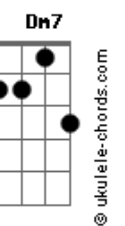

Airton Sedano - Rio Alegre

tom:

C

Intro: Em7 Eb Dm7 G7
 C7M Cm7 F7 Bb7M B E
 Em7 Eb Dm7 G7
 C7M Cm7 F7 Bb7M B E

Em7 Eb
 Você diz que tá na minha
 Dm7 G7 C7M
 Ah por favor, eu não entendo esse gostar
 B E
 Acho que vou devagar

Em7 Eb
 Todo dia sai da mira
 Dm7 G7 C7M
 Toda noite inventa um jogo de azar

Acordes

B E
 Acho que vou devagar

Bm7
 Vou ter cuidado com a dor
 Dbm7 D7M Dbm7
 Não quero me apaixonar por você agora
 G7 G7 C7M C7
 Eu não vou lhe dar esse prazer
 F7M Fm Em7 Eb B7
 Se quando eu Rio, você finge Alegre