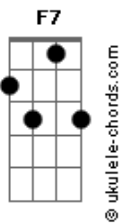

# Airton Sedano - Rio Alegre

tom:

C

Intro: Em7 Eb Dm7 G7  
 C7M Cm7 F7 Bb7M B E  
 Em7 Eb Dm7 G7  
 C7M Cm7 F7 Bb7M B E

Em7 Eb  
 Você diz que tá na minha  
 Dm7 G7 C7M  
 Ah por favor, eu não entendo esse gostar  
 B E  
 Acho que vou devagar

Em7 Eb  
 Todo dia sai da mira  
 Dm7 G7 C7M  
 Toda noite inventa um jogo de azar

## Acordes

B E  
 Acho que vou devagar

Bm7  
 Vou ter cuidado com a dor  
 Dbm7 D7M Dbm7  
 Não quero me apaixonar por você agora  
 G7 G7 C7M C7  
 Eu não vou lhe dar esse prazer  
 F7M Fm Em7 Eb B7  
 Se quando eu Rio, você finge Alegre