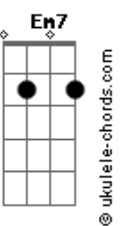

# Airton Sedano - Rio Alegre

tom:

C

Intro: Em7 Eb Dm7 G7  
 C7M Cm7 F7 Bb7M B E  
 Em7 Eb Dm7 G7  
 C7M Cm7 F7 Bb7M B E

Em7 Eb  
 Você diz que tá na minha  
 Dm7 G7 C7M  
 Ah por favor, eu não entendo esse gostar  
 B E  
 Acho que vou devagar

Em7 Eb  
 Todo dia sai da mira  
 Dm7 G7 C7M  
 Toda noite inventa um jogo de azar

## Acordes

B E  
 Acho que vou devagar

Bm7  
 Vou ter cuidado com a dor  
 Dbm7 D7M Dbm7  
 Não quero me apaixonar por você agora  
 G7 G7 C7M C7  
 Eu não vou lhe dar esse prazer  
 F7M Fm Em7 Eb B7  
 Se quando eu Rio, você finge Alegre