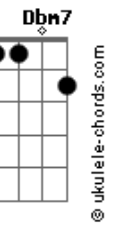

Airton Sedano - Rio Alegre

tom:

C

Intro: Em7 Eb Dm7 G7
 C7M Cm7 F7 Bb7M B E
 Em7 Eb Dm7 G7
 C7M Cm7 F7 Bb7M B E

Em7 Eb
 Você diz que tá na minha
 Dm7 G7 C7M
 Ah por favor, eu não entendo esse gostar
 B E
 Acho que vou devagar

Em7 Eb
 Todo dia sai da mira
 Dm7 G7 C7M
 Toda noite inventa um jogo de azar

Acordes

B E
 Acho que vou devagar

Bm7
 Vou ter cuidado com a dor
 Dbm7 D7M Dbm7
 Não quero me apaixonar por você agora
 G7 G7 C7M C7
 Eu não vou lhe dar esse prazer
 F7M Fm Em7 Eb B7
 Se quando eu Rio, você finge Alegre