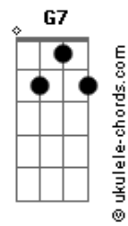

Airton Sedano - Rio Alegre

tom:

C

Intro: Em7 Eb Dm7 G7
 C7M Cm7 F7 Bb7M B E
 Em7 Eb Dm7 G7
 C7M Cm7 F7 Bb7M B E

Em7 Eb
 Você diz que tá na minha
 Dm7 G7 C7M
 Ah por favor, eu não entendo esse gostar
 B E
 Acho que vou devagar

Em7 Eb
 Todo dia sai da mira
 Dm7 G7 C7M
 Toda noite inventa um jogo de azar

Acordes

B E
 Acho que vou devagar

Bm7
 Vou ter cuidado com a dor
 Dbm7 D7M Dbm7
 Não quero me apaixonar por você agora
 G7 G7 C7M C7
 Eu não vou lhe dar esse prazer
 F7M Fm Em7 Eb B7
 Se quando eu Rio, você finge Alegre