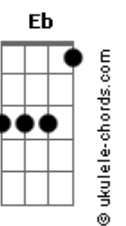

Airton Sedano - Rio Alegre

tom:

C

Intro: Em7 Eb Dm7 G7
 C7M Cm7 F7 Bb7M B E
 Em7 Eb Dm7 G7
 C7M Cm7 F7 Bb7M B E

Em7 Eb
 Você diz que tá na minha
 Dm7 G7 C7M
 Ah por favor, eu não entendo esse gostar
 B E
 Acho que vou devagar

Em7 Eb
 Todo dia sai da mira
 Dm7 G7 C7M
 Toda noite inventa um jogo de azar

Acordes

B E
 Acho que vou devagar

Bm7
 Vou ter cuidado com a dor
 Dbm7 D7M Dbm7
 Não quero me apaixonar por você agora
 G7 G7 C7M C7
 Eu não vou lhe dar esse prazer
 F7M Fm Em7 Eb B7
 Se quando eu Rio, você finge Alegre

Em7 Eb
 Quem tá de fora ainda avisa
 Dm7 G7 C7M
 Daqui de dentro, eu sei vou ter que me cuidar
 B E
 Acho que vou devagar