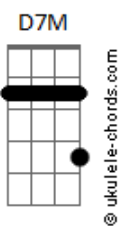

# Airton Sedano - Rio Alegre

tom:

C

Intro: Em7 Eb Dm7 G7  
 C7M Cm7 F7 Bb7M B E  
 Em7 Eb Dm7 G7  
 C7M Cm7 F7 Bb7M B E

Em7 Eb  
 Você diz que tá na minha  
 Dm7 G7 C7M  
 Ah por favor, eu não entendo esse gostar  
 B E  
 Acho que vou devagar

Em7 Eb  
 Todo dia sai da mira  
 Dm7 G7 C7M  
 Toda noite inventa um jogo de azar

## Acordes

B E  
 Acho que vou devagar

Bm7  
 Vou ter cuidado com a dor  
 Dbm7 D7M Dbm7  
 Não quero me apaixonar por você agora  
 G7 G7 C7M C7  
 Eu não vou lhe dar esse prazer  
 F7M Fm Em7 Eb B7  
 Se quando eu Rio, você finge Alegre