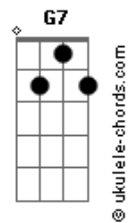

Airton Sedano - Rio Alegre

tom:

C

Intro: Em7 Eb Dm7 G7
 C7M Cm7 F7 Bb7M B E
 Em7 Eb Dm7 G7
 C7M Cm7 F7 Bb7M B E

Em7 Eb
 Você diz que tá na minha
 Dm7 G7 C7M
 Ah por favor, eu não entendo esse gostar
 B E
 Acho que vou devagar

Em7 Eb
 Todo dia sai da mira
 Dm7 G7 C7M
 Toda noite inventa um jogo de azar

Acordes

B E
 Acho que vou devagar

Bm7
 Vou ter cuidado com a dor
 Dbm7 D7M Dbm7
 Não quero me apaixonar por você agora
 G7 G7 C7M C7
 Eu não vou lhe dar esse prazer
 F7M Fm Em7 Eb B7
 Se quando eu Rio, você finge Alegre