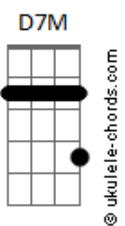

Airton Sedano - Rio Alegre

tom:

C

Intro: Em7 Eb Dm7 G7
 C7M Cm7 F7 Bb7M B E
 Em7 Eb Dm7 G7
 C7M Cm7 F7 Bb7M B E

Em7 Eb
 Você diz que tá na minha
 Dm7 G7 C7M
 Ah por favor, eu não entendo esse gostar
 B E
 Acho que vou devagar

Em7 Eb
 Todo dia sai da mira
 Dm7 G7 C7M
 Toda noite inventa um jogo de azar

Acordes

B E
 Acho que vou devagar

Bm7
 Vou ter cuidado com a dor
 Dbm7 D7M Dbm7
 Não quero me apaixonar por você agora
 G7 G7 C7M C7
 Eu não vou lhe dar esse prazer
 F7M Fm Em7 Eb B7
 Se quando eu Rio, você finge Alegre