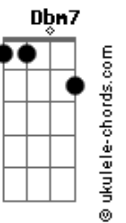

Airton Sedano - Rio Alegre

tom:

C

Intro: Em7 Eb Dm7 G7
 C7M Cm7 F7 Bb7M B E
 Em7 Eb Dm7 G7
 C7M Cm7 F7 Bb7M B E

Em7 Eb
 Você diz que tá na minha
 Dm7 G7 C7M
 Ah por favor, eu não entendo esse gostar
 B E
 Acho que vou devagar

Em7 Eb
 Todo dia sai da mira
 Dm7 G7 C7M
 Toda noite inventa um jogo de azar

Acordes

B E
 Acho que vou devagar

Bm7
 Vou ter cuidado com a dor
 Dbm7 D7M Dbm7
 Não quero me apaixonar por você agora
 G7 G7 C7M C7
 Eu não vou lhe dar esse prazer
 F7M Fm Em7 Eb B7
 Se quando eu Rio, você finge Alegre