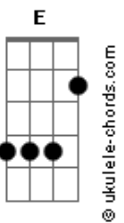

# Airton Sedano - Rio Alegre

tom:

C

Intro: Em7 Eb Dm7 G7  
 C7M Cm7 F7 Bb7M B E  
 Em7 Eb Dm7 G7  
 C7M Cm7 F7 Bb7M B E

Em7 Eb  
 Você diz que tá na minha  
 Dm7 G7 C7M  
 Ah por favor, eu não entendo esse gostar  
 B E  
 Acho que vou devagar

Em7 Eb  
 Todo dia sai da mira  
 Dm7 G7 C7M  
 Toda noite inventa um jogo de azar

## Acordes

B E  
 Acho que vou devagar

Bm7  
 Vou ter cuidado com a dor  
 Dbm7 D7M Dbm7  
 Não quero me apaixonar por você agora  
 G7 G7 C7M C7  
 Eu não vou lhe dar esse prazer  
 F7M Fm Em7 Eb B7  
 Se quando eu Rio, você finge Alegre