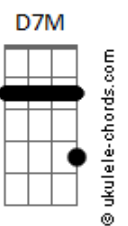

Airton Sedano - Rio Alegre

tom:

C

Intro: Em7 Eb Dm7 G7
 C7M Cm7 F7 Bb7M B E
 Em7 Eb Dm7 G7
 C7M Cm7 F7 Bb7M B E

Em7 Eb
 Você diz que tá na minha
 Dm7 G7 C7M
 Ah por favor, eu não entendo esse gostar
 B E
 Acho que vou devagar

Em7 Eb
 Todo dia sai da mira
 Dm7 G7 C7M
 Toda noite inventa um jogo de azar

Acordes

B E
 Acho que vou devagar

Bm7
 Vou ter cuidado com a dor
 Dbm7 D7M Dbm7
 Não quero me apaixonar por você agora
 G7 G7 C7M C7
 Eu não vou lhe dar esse prazer
 F7M Fm Em7 Eb B7
 Se quando eu Rio, você finge Alegre