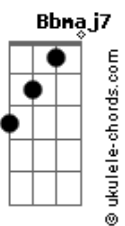

Airton Sedano - Rio Alegre

tom:

C

Intro: Em7 Eb Dm7 G7
 C7M Cm7 F7 Bb7M B E
 Em7 Eb Dm7 G7
 C7M Cm7 F7 Bb7M B E

Em7 Eb
 Você diz que tá na minha
 Dm7 G7 C7M
 Ah por favor, eu não entendo esse gostar
 B E
 Acho que vou devagar

Em7 Eb
 Todo dia sai da mira
 Dm7 G7 C7M
 Toda noite inventa um jogo de azar

Acordes

B E
 Acho que vou devagar

Bm7
 Vou ter cuidado com a dor
 Dbm7 D7M Dbm7
 Não quero me apaixonar por você agora
 G7 G7 C7M C7
 Eu não vou lhe dar esse prazer
 F7M Fm Em7 Eb B7
 Se quando eu Rio, você finge Alegre

Em7 Eb
 Quem tá de fora ainda avisa
 Dm7 G7 C7M
 Daqui de dentro, eu sei vou ter que me cuidar
 B E
 Acho que vou devagar