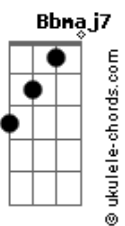

# Airton Sedano - Rio Alegre

tom:

C

Intro: Em7 Eb Dm7 G7  
 C7M Cm7 F7 Bb7M B E  
 Em7 Eb Dm7 G7  
 C7M Cm7 F7 Bb7M B E

Em7 Eb  
 Você diz que tá na minha  
 Dm7 G7 C7M  
 Ah por favor, eu não entendo esse gostar  
 B E  
 Acho que vou devagar

Em7 Eb  
 Todo dia sai da mira  
 Dm7 G7 C7M  
 Toda noite inventa um jogo de azar

## Acordes

B E  
 Acho que vou devagar

Bm7  
 Vou ter cuidado com a dor  
 Dbm7 D7M Dbm7  
 Não quero me apaixonar por você agora  
 G7 G7 C7M C7  
 Eu não vou lhe dar esse prazer  
 F7M Fm Em7 Eb B7  
 Se quando eu Rio, você finge Alegre