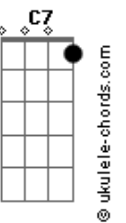

Airton Sedano - Rio Alegre

tom:

C

Intro: Em7 Eb Dm7 G7
 C7M Cm7 F7 Bb7M B E
 Em7 Eb Dm7 G7
 C7M Cm7 F7 Bb7M B E

Em7 Eb
 Você diz que tá na minha
 Dm7 G7 C7M
 Ah por favor, eu não entendo esse gostar
 B E
 Acho que vou devagar

Em7 Eb
 Todo dia sai da mira
 Dm7 G7 C7M
 Toda noite inventa um jogo de azar

Acordes

B E
 Acho que vou devagar

Bm7
 Vou ter cuidado com a dor
 Dbm7 D7M Dbm7
 Não quero me apaixonar por você agora
 G7 G7 C7M C7
 Eu não vou lhe dar esse prazer
 F7M Fm Em7 Eb B7
 Se quando eu Rio, você finge Alegre