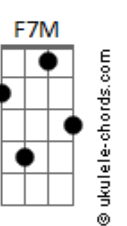

Airton Sedano - Rio Alegre

tom:

C

Intro: Em7 Eb Dm7 G7
 C7M Cm7 F7 Bb7M B E
 Em7 Eb Dm7 G7
 C7M Cm7 F7 Bb7M B E

Em7 Eb
 Você diz que tá na minha
 Dm7 G7 C7M
 Ah por favor, eu não entendo esse gostar
 B E
 Acho que vou devagar

Em7 Eb
 Todo dia sai da mira
 Dm7 G7 C7M
 Toda noite inventa um jogo de azar

Acordes

B E
 Acho que vou devagar

Bm7
 Vou ter cuidado com a dor
 Dbm7 D7M Dbm7
 Não quero me apaixonar por você agora
 G7 G7 C7M C7
 Eu não vou lhe dar esse prazer
 F7M Fm Em7 Eb B7
 Se quando eu Rio, você finge Alegre