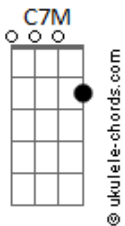

# Airton Sedano - Rio Alegre

tom:

C

Intro: Em7 Eb Dm7 G7  
 C7M Cm7 F7 Bb7M B E  
 Em7 Eb Dm7 G7  
 C7M Cm7 F7 Bb7M B E

Em7 Eb  
 Você diz que tá na minha  
 Dm7 G7 C7M  
 Ah por favor, eu não entendo esse gostar  
 B E  
 Acho que vou devagar

Em7 Eb  
 Todo dia sai da mira  
 Dm7 G7 C7M  
 Toda noite inventa um jogo de azar

## Acordes

B E  
 Acho que vou devagar

Bm7  
 Vou ter cuidado com a dor  
 Dbm7 D7M Dbm7  
 Não quero me apaixonar por você agora  
 G7 G7 C7M C7  
 Eu não vou lhe dar esse prazer  
 F7M Fm Em7 Eb B7  
 Se quando eu Rio, você finge Alegre