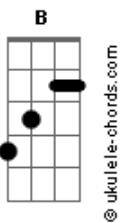

Airton Sedano - Rio Alegre

tom:

C

Intro: Em7 Eb Dm7 G7
 C7M Cm7 F7 Bb7M B E
 Em7 Eb Dm7 G7
 C7M Cm7 F7 Bb7M B E

Em7 Eb
 Você diz que tá na minha
 Dm7 G7 C7M
 Ah por favor, eu não entendo esse gostar
 B E
 Acho que vou devagar

Em7 Eb
 Todo dia sai da mira
 Dm7 G7 C7M
 Toda noite inventa um jogo de azar

Acordes

B E
 Acho que vou devagar

Bm7
 Vou ter cuidado com a dor
 Dbm7 D7M Dbm7
 Não quero me apaixonar por você agora
 G7 G7 C7M C7
 Eu não vou lhe dar esse prazer
 F7M Fm Em7 Eb B7
 Se quando eu Rio, você finge Alegre

Em7 Eb
 Quem tá de fora ainda avisa
 Dm7 G7 C7M
 Daqui de dentro, eu sei vou ter que me cuidar
 B E
 Acho que vou devagar