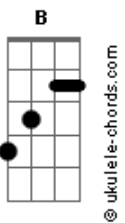

# Airton Sedano - Rio Alegre

tom:

C

Intro: Em7 Eb Dm7 G7  
 C7M Cm7 F7 Bb7M B E  
 Em7 Eb Dm7 G7  
 C7M Cm7 F7 Bb7M B E

Em7 Eb  
 Você diz que tá na minha  
 Dm7 G7 C7M  
 Ah por favor, eu não entendo esse gostar  
 B E  
 Acho que vou devagar

Em7 Eb  
 Todo dia sai da mira  
 Dm7 G7 C7M  
 Toda noite inventa um jogo de azar

## Acordes

B E  
 Acho que vou devagar

Bm7  
 Vou ter cuidado com a dor  
 Dbm7 D7M Dbm7  
 Não quero me apaixonar por você agora  
 G7 G7 C7M C7  
 Eu não vou lhe dar esse prazer  
 F7M Fm Em7 Eb B7  
 Se quando eu Rio, você finge Alegre