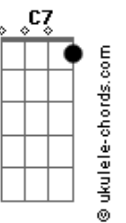

# Airton Sedano - Rio Alegre

tom:

C

Intro: Em7 Eb Dm7 G7  
 C7M Cm7 F7 Bb7M B E  
 Em7 Eb Dm7 G7  
 C7M Cm7 F7 Bb7M B E

Em7 Eb  
 Você diz que tá na minha  
 Dm7 G7 C7M  
 Ah por favor, eu não entendo esse gostar  
 B E  
 Acho que vou devagar

Em7 Eb  
 Todo dia sai da mira  
 Dm7 G7 C7M  
 Toda noite inventa um jogo de azar

## Acordes

B E  
 Acho que vou devagar

Bm7  
 Vou ter cuidado com a dor  
 Dbm7 D7M Dbm7  
 Não quero me apaixonar por você agora  
 G7 G7 C7M C7  
 Eu não vou lhe dar esse prazer  
 F7M Fm Em7 Eb B7  
 Se quando eu Rio, você finge Alegre