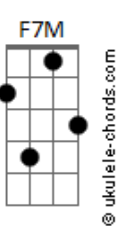

Airton Sedano - Rio Alegre

tom:

C

Intro: Em7 Eb Dm7 G7
 C7M Cm7 F7 Bb7M B E
 Em7 Eb Dm7 G7
 C7M Cm7 F7 Bb7M B E

Em7 Eb
 Você diz que tá na minha
 Dm7 G7 C7M
 Ah por favor, eu não entendo esse gostar
 B E
 Acho que vou devagar

Em7 Eb
 Todo dia sai da mira
 Dm7 G7 C7M
 Toda noite inventa um jogo de azar

Acordes

B E
 Acho que vou devagar

Bm7
 Vou ter cuidado com a dor
 Dbm7 D7M Dbm7
 Não quero me apaixonar por você agora
 G7 G7 C7M C7
 Eu não vou lhe dar esse prazer
 F7M Fm Em7 Eb B7
 Se quando eu Rio, você finge Alegre

Em7 Eb
 Quem tá de fora ainda avisa
 Dm7 G7 C7M
 Daqui de dentro, eu sei vou ter que me cuidar
 B E
 Acho que vou devagar