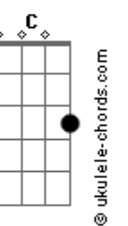

Airton Sedano - Rio Alegre

tom:

C

Intro: Em7 Eb Dm7 G7
 C7M Cm7 F7 Bb7M B E
 Em7 Eb Dm7 G7
 C7M Cm7 F7 Bb7M B E

Em7 Eb
 Você diz que tá na minha
 Dm7 G7 C7M
 Ah por favor, eu não entendo esse gostar
 B E
 Acho que vou devagar

Em7 Eb
 Todo dia sai da mira
 Dm7 G7 C7M
 Toda noite inventa um jogo de azar

Acordes

B E
 Acho que vou devagar

Bm7
 Vou ter cuidado com a dor
 Dbm7 D7M Dbm7
 Não quero me apaixonar por você agora
 G7 G7 C7M C7
 Eu não vou lhe dar esse prazer
 F7M Fm Em7 Eb B7
 Se quando eu Rio, você finge Alegre