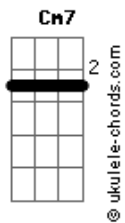

# Airton Sedano - Rio Alegre

tom:

C

Intro: Em7 Eb Dm7 G7  
 C7M Cm7 F7 Bb7M B E  
 Em7 Eb Dm7 G7  
 C7M Cm7 F7 Bb7M B E

Em7 Eb  
 Você diz que tá na minha  
 Dm7 G7 C7M  
 Ah por favor, eu não entendo esse gostar  
 B E  
 Acho que vou devagar

Em7 Eb  
 Todo dia sai da mira  
 Dm7 G7 C7M  
 Toda noite inventa um jogo de azar

## Acordes

B E  
 Acho que vou devagar

Bm7  
 Vou ter cuidado com a dor  
 Dbm7 D7M Dbm7  
 Não quero me apaixonar por você agora  
 G7 G7 C7M C7  
 Eu não vou lhe dar esse prazer  
 F7M Fm Em7 Eb B7  
 Se quando eu Rio, você finge Alegre