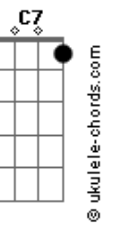

Airton Sedano - Rio Alegre

tom:

C

Intro: Em7 Eb Dm7 G7
 C7M Cm7 F7 Bb7M B E
 Em7 Eb Dm7 G7
 C7M Cm7 F7 Bb7M B E

Em7 Eb
 Você diz que tá na minha
 Dm7 G7 C7M
 Ah por favor, eu não entendo esse gostar
 B E
 Acho que vou devagar

Em7 Eb
 Todo dia sai da mira
 Dm7 G7 C7M
 Toda noite inventa um jogo de azar

Acordes

B E
 Acho que vou devagar

Bm7
 Vou ter cuidado com a dor
 Dbm7 D7M Dbm7
 Não quero me apaixonar por você agora
 G7 G7 C7M C7
 Eu não vou lhe dar esse prazer
 F7M Fm Em7 Eb B7
 Se quando eu Rio, você finge Alegre