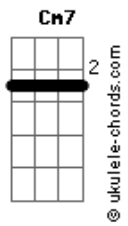

Airton Sedano - Rio Alegre

tom:

C

Intro: Em7 Eb Dm7 G7
 C7M Cm7 F7 Bb7M B E
 Em7 Eb Dm7 G7
 C7M Cm7 F7 Bb7M B E

Em7 Eb
 Você diz que tá na minha
 Dm7 G7 C7M
 Ah por favor, eu não entendo esse gostar
 B E
 Acho que vou devagar

Em7 Eb
 Todo dia sai da mira
 Dm7 G7 C7M
 Toda noite inventa um jogo de azar

Acordes

B E
 Acho que vou devagar

Bm7
 Vou ter cuidado com a dor
 Dbm7 D7M Dbm7
 Não quero me apaixonar por você agora
 G7 G7 C7M C7
 Eu não vou lhe dar esse prazer
 F7M Fm Em7 Eb B7
 Se quando eu Rio, você finge Alegre