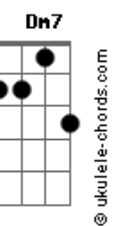

# Airton Sedano - Rio Alegre

tom:

C

Intro: Em7 Eb Dm7 G7  
 C7M Cm7 F7 Bb7M B E  
 Em7 Eb Dm7 G7  
 C7M Cm7 F7 Bb7M B E

Em7 Eb  
 Você diz que tá na minha  
 Dm7 G7 C7M  
 Ah por favor, eu não entendo esse gostar  
 B E  
 Acho que vou devagar

Em7 Eb  
 Todo dia sai da mira  
 Dm7 G7 C7M  
 Toda noite inventa um jogo de azar

## Acordes

B E  
 Acho que vou devagar

Bm7  
 Vou ter cuidado com a dor  
 Dbm7 D7M Dbm7  
 Não quero me apaixonar por você agora  
 G7 G7 C7M C7  
 Eu não vou lhe dar esse prazer  
 F7M Fm Em7 Eb B7  
 Se quando eu Rio, você finge Alegre