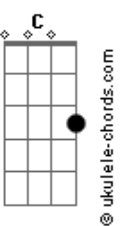

# Airton Sedano - Rio Alegre

tom:

C

Intro: Em7 Eb Dm7 G7  
 C7M Cm7 F7 Bb7M B E  
 Em7 Eb Dm7 G7  
 C7M Cm7 F7 Bb7M B E

Em7 Eb  
 Você diz que tá na minha  
 Dm7 G7 C7M  
 Ah por favor, eu não entendo esse gostar  
 B E  
 Acho que vou devagar

Em7 Eb  
 Todo dia sai da mira  
 Dm7 G7 C7M  
 Toda noite inventa um jogo de azar

## Acordes

B E  
 Acho que vou devagar

Bm7  
 Vou ter cuidado com a dor  
 Dbm7 D7M Dbm7  
 Não quero me apaixonar por você agora  
 G7 G7 C7M C7  
 Eu não vou lhe dar esse prazer  
 F7M Fm Em7 Eb B7  
 Se quando eu Rio, você finge Alegre