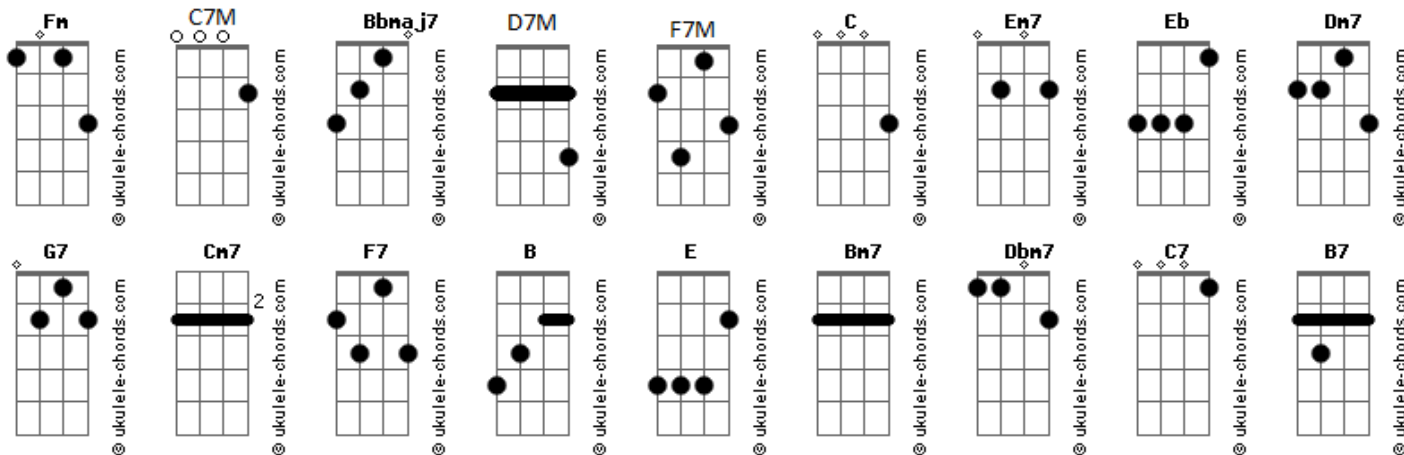

# Airton Sedano - Rio Alegre

tom:

C

Intro: Em7 Eb Dm7 G7  
 C7M Cm7 F7 Bb7M B E  
 Em7 Eb Dm7 G7  
 C7M Cm7 F7 Bb7M B E

Em7 Eb  
 Você diz que tá na minha  
 Dm7 G7 C7M  
 Ah por favor, eu não entendo esse gostar  
 B E  
 Acho que vou devagar

Em7 Eb  
 Todo dia sai da mira  
 Dm7 G7 C7M  
 Toda noite inventa um jogo de azar

## Acordes

B E  
 Acho que vou devagar  
 Bm7  
 Vou ter cuidado com a dor  
 Dbm7 D7M Dbm7  
 Não quero me apaixonar por você agora  
 G7 G7 C7M C7  
 Eu não vou lhe dar esse prazer  
 F7M Fm Em7 Eb B7  
 Se quando eu Rio, você finge Alegre  
 Em7 Eb  
 Quem tá de fora ainda avisa  
 Dm7 G7 C7M  
 Daqui de dentro, eu sei vou ter que me cuidar  
 B E  
 Acho que vou devagar