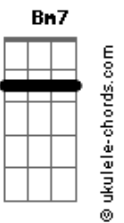

# Airton Sedano - Rio Alegre

tom:

C

Intro: Em7 Eb Dm7 G7  
 C7M Cm7 F7 Bb7M B E  
 Em7 Eb Dm7 G7  
 C7M Cm7 F7 Bb7M B E

Em7 Eb  
 Você diz que tá na minha  
 Dm7 G7 C7M  
 Ah por favor, eu não entendo esse gostar  
 B E  
 Acho que vou devagar

Em7 Eb  
 Todo dia sai da mira  
 Dm7 G7 C7M  
 Toda noite inventa um jogo de azar

## Acordes

B E  
 Acho que vou devagar

Bm7  
 Vou ter cuidado com a dor  
 Dbm7 D7M Dbm7  
 Não quero me apaixonar por você agora  
 G7 G7 C7M C7  
 Eu não vou lhe dar esse prazer  
 F7M Fm Em7 Eb B7  
 Se quando eu Rio, você finge Alegre