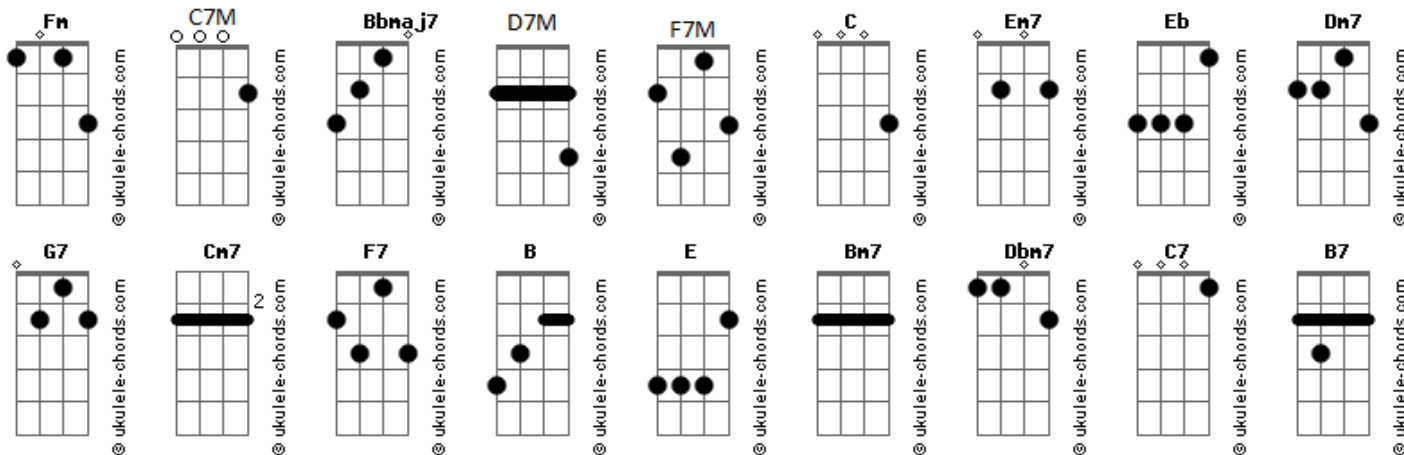

Airton Sedano - Rio Alegre

tom:

C

Intro: Em7 Eb Dm7 G7
 C7M Cm7 F7 Bb7M B E
 Em7 Eb Dm7 G7
 C7M Cm7 F7 Bb7M B E

Em7 Eb
 Você diz que tá na minha
 Dm7 G7 C7M
 Ah por favor, eu não entendo esse gostar
 B E
 Acho que vou devagar

Em7 Eb
 Todo dia sai da mira
 Dm7 G7 C7M
 Toda noite inventa um jogo de azar

Acordes

B E
 Acho que vou devagar

Bm7
 Vou ter cuidado com a dor
 Dbm7 D7M Dbm7
 Não quero me apaixonar por você agora
 G7 G7 C7M C7
 Eu não vou lhe dar esse prazer
 F7M Fm Em7 Eb B7
 Se quando eu Rio, você finge Alegre

Em7 Eb
 Quem tá de fora ainda avisa
 Dm7 G7 C7M
 Daqui de dentro, eu sei vou ter que me cuidar
 B E
 Acho que vou devagar