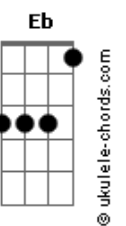

# Airton Sedano - Rio Alegre

tom:

C

Intro: Em7 Eb Dm7 G7  
 C7M Cm7 F7 Bb7M B E  
 Em7 Eb Dm7 G7  
 C7M Cm7 F7 Bb7M B E

Em7 Eb  
 Você diz que tá na minha  
 Dm7 G7 C7M  
 Ah por favor, eu não entendo esse gostar  
 B E  
 Acho que vou devagar

Em7 Eb  
 Todo dia sai da mira  
 Dm7 G7 C7M  
 Toda noite inventa um jogo de azar

## Acordes

B E  
 Acho que vou devagar

Bm7  
 Vou ter cuidado com a dor  
 Dbm7 D7M Dbm7  
 Não quero me apaixonar por você agora  
 G7 G7 C7M C7  
 Eu não vou lhe dar esse prazer  
 F7M Fm Em7 Eb B7  
 Se quando eu Rio, você finge Alegre