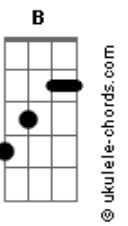

Airton Sedano - Rio Alegre

tom:

C

Intro: Em7 Eb Dm7 G7
 C7M Cm7 F7 Bb7M B E
 Em7 Eb Dm7 G7
 C7M Cm7 F7 Bb7M B E

Em7 Eb
 Você diz que tá na minha
 Dm7 G7 C7M
 Ah por favor, eu não entendo esse gostar
 B E
 Acho que vou devagar

Em7 Eb
 Todo dia sai da mira
 Dm7 G7 C7M
 Toda noite inventa um jogo de azar

Acordes

B E
 Acho que vou devagar

Bm7
 Vou ter cuidado com a dor
 Dbm7 D7M Dbm7
 Não quero me apaixonar por você agora
 G7 G7 C7M C7
 Eu não vou lhe dar esse prazer
 F7M Fm Em7 Eb B7
 Se quando eu Rio, você finge Alegre