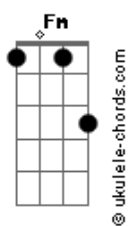

# Airton Sedano - Rio Alegre

tom:

C

Intro: Em7 Eb Dm7 G7  
 C7M Cm7 F7 Bb7M B E  
 Em7 Eb Dm7 G7  
 C7M Cm7 F7 Bb7M B E

Em7 Eb  
 Você diz que tá na minha  
 Dm7 G7 C7M  
 Ah por favor, eu não entendo esse gostar  
 B E  
 Acho que vou devagar

Em7 Eb  
 Todo dia sai da mira  
 Dm7 G7 C7M  
 Toda noite inventa um jogo de azar

## Acordes

B E  
 Acho que vou devagar

Bm7  
 Vou ter cuidado com a dor  
 Dbm7 D7M Dbm7  
 Não quero me apaixonar por você agora  
 G7 G7 C7M C7  
 Eu não vou lhe dar esse prazer  
 F7M Fm Em7 Eb B7  
 Se quando eu Rio, você finge Alegre