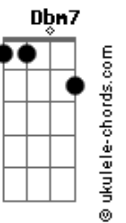

# Airton Sedano - Rio Alegre

tom:

C

Intro: Em7 Eb Dm7 G7  
 C7M Cm7 F7 Bb7M B E  
 Em7 Eb Dm7 G7  
 C7M Cm7 F7 Bb7M B E

Em7 Eb  
 Você diz que tá na minha  
 Dm7 G7 C7M  
 Ah por favor, eu não entendo esse gostar  
 B E  
 Acho que vou devagar

Em7 Eb  
 Todo dia sai da mira  
 Dm7 G7 C7M  
 Toda noite inventa um jogo de azar

## Acordes

B E  
 Acho que vou devagar

Bm7  
 Vou ter cuidado com a dor  
 Dbm7 D7M Dbm7  
 Não quero me apaixonar por você agora  
 G7 G7 C7M C7  
 Eu não vou lhe dar esse prazer  
 F7M Fm Em7 Eb B7  
 Se quando eu Rio, você finge Alegre