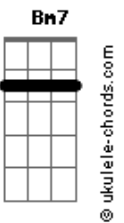

Airton Sedano - Rio Alegre

tom:

C

Intro: Em7 Eb Dm7 G7
 C7M Cm7 F7 Bb7M B E
 Em7 Eb Dm7 G7
 C7M Cm7 F7 Bb7M B E

Em7 Eb
 Você diz que tá na minha
 Dm7 G7 C7M
 Ah por favor, eu não entendo esse gostar
 B E
 Acho que vou devagar

Em7 Eb
 Todo dia sai da mira
 Dm7 G7 C7M
 Toda noite inventa um jogo de azar

Acordes

B E
 Acho que vou devagar

Bm7
 Vou ter cuidado com a dor
 Dbm7 D7M Dbm7
 Não quero me apaixonar por você agora
 G7 G7 C7M C7
 Eu não vou lhe dar esse prazer
 F7M Fm Em7 Eb B7
 Se quando eu Rio, você finge Alegre