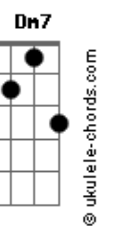

Airton Sedano - Rio Alegre

tom:

C

Intro: Em7 Eb Dm7 G7
 C7M Cm7 F7 Bb7M B E
 Em7 Eb Dm7 G7
 C7M Cm7 F7 Bb7M B E

Em7 Eb
 Você diz que tá na minha
 Dm7 G7 C7M
 Ah por favor, eu não entendo esse gostar
 B E
 Acho que vou devagar

Em7 Eb
 Todo dia sai da mira
 Dm7 G7 C7M
 Toda noite inventa um jogo de azar

Acordes

B E
 Acho que vou devagar

Bm7
 Vou ter cuidado com a dor
 Dbm7 D7M Dbm7
 Não quero me apaixonar por você agora
 G7 G7 C7M C7
 Eu não vou lhe dar esse prazer
 F7M Fm Em7 Eb B7
 Se quando eu Rio, você finge Alegre