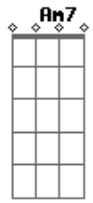

ukulele-chords.com