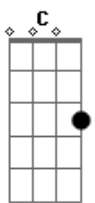

ukulele-chords.com