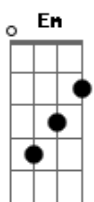

Airton Sedano - Mano a Mano

tom:

Intro: G G7M C Fadd9 Bb

G Cadd9
Se tudo o que eu sinto eu explodisse numa canção
G Cadd9 Db
Talvez alguém entendesse e me desse explicação
A A
Como é que pode alguém não dizer sim, nem dizer não
D D
Ficar parado ao tempo, vendo-o passar como a um avião
G Cadd9
A vida é quem me leva, ela é quem tá na direção
G Cadd9 Db
E às vezes me carrega junto dela em contramão
A A
Eu tomo umas porradas, mas sou forte e tento andar
Cadd9 G Cadd9 G Cadd9
Saio cambaleando tendo outras pra levar oh, ôh

G Fadd9
Passei minha juventude sem jogar bola de gude
Em Em7

E hoje eu acredito que eu brinco é de viver

Acordes

ukulele-chords.com

ukulele-chords.com

ukulele-chords.com

ukulele-chords.com

ukulele-chords.com