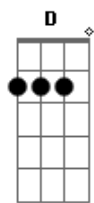

ukulele-chords.com