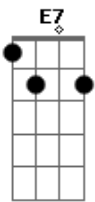

ukulele-chords.com