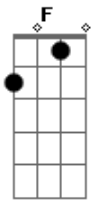

ukulele-chords.com