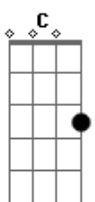

Airton Sedano - Mano a Mano

tom:

Intro: G G7M C Fadd9 Bb

G Cadd9
Se tudo o que eu sinto eu explodisse numa canção
G Cadd9 Db
Talvez alguém entendesse e me desse explicação
A A
Como é que pode alguém não dizer sim, nem dizer não
D D
Ficar parado ao tempo, vendo-o passar como a um avião
G Cadd9
A vida é quem me leva, ela é quem tá na direção
G Cadd9 Db
E às vezes me carrega junto dela em contramão
A A
Eu tomo umas porradas, mas sou forte e tento andar
Cadd9 G Cadd9 G Cadd9
Saio cambaleando tendo outras pra levar oh, ôh

G Fadd9
Passei minha juventude sem jogar bola de gude
Em Em7

E hoje eu acredito que eu brinco é de viver

Acordes

ukulele-chords.com

ukulele-chords.com

ukulele-chords.com

ukulele-chords.com

ukulele-chords.com