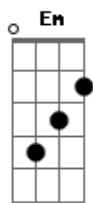

Airton Sedano - Mano a Mano

tom:

Intro: G G7M C Fadd9 Bb

G Cadd9
Se tudo o que eu sinto eu explodisse numa canção
G Cadd9 Db
Talvez alguém entendesse e me desse explicação
A A
Como é que pode alguém não dizer sim, nem dizer não
D D
Ficar parado ao tempo, vendo-o passar como a um avião
G Cadd9
A vida é quem me leva, ela é quem tá na direção
G Cadd9 Db
E às vezes me carrega junto dela em contramão
A A
Eu tomo umas porradas, mas sou forte e tento andar
Cadd9 G Cadd9 G Cadd9
Saio cambaleando tendo outras pra levar oh, ôh

G Fadd9
Passei minha juventude sem jogar bola de gude
Em Em7
E hoje eu acredito que eu brinco é de viver

Acordes

ukulele-chords.com

ukulele-chords.com

ukulele-chords.com

ukulele-chords.com

ukulele-chords.com