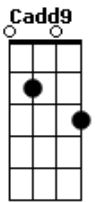

ukulele-chords.com

A A
Não arrango um bom emprego, eu não dou sorte com patrão
D D
Namorava há onze, mas brigava feito cão

Em Em7
Não tenho nenhuma dúvida que eu queria é ser cantor
Em7 Em
Pra ser assim meu chefe, meu empregado e meu amor
A Bb A
Fazendo o que eu gosto, eu aposto ia dar pé
Cadd9 G
Mas fui nascer descalço e vim morar aqui em Magé

E7 A
Será que isso, meu Deus, foi uma prova que "Tu me deu"?
E7 A
Pra ver se eu desisto ou pra ver se eu sou mais eu
Cadd9 G
Tá Cristo, eu insisto, mas "me dá um empurrão"
Bb7 Am7
Que a vida aqui "tá braba"
F C G
É mão puxando mão