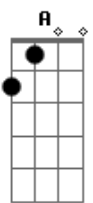

Airton Sedano - Mano a Mano

tom:

Intro: G G7M C Fadd9 Bb

G Cadd9
Se tudo o que eu sinto eu explodisse numa canção
G Cadd9 Db
Talvez alguém entendesse e me desse explicação
A A
Como é que pode alguém não dizer sim, nem dizer não
D D
Ficar parado ao tempo, vendo-o passar como a um avião
G Cadd9
A vida é quem me leva, ela é quem tá na direção
G Cadd9 Db
E às vezes me carrega junto dela em contramão
A A
Eu tomo umas porradas, mas sou forte e tento andar
Cadd9 G Cadd9 G Cadd9
Saio cambaleando tendo outras pra levar oh, ôh

G Fadd9
Passei minha juventude sem jogar bola de gude
Em Em7
E hoje eu acredito que eu brinco é de viver

Acordes

ukulele-chords.com

ukulele-chords.com

ukulele-chords.com

ukulele-chords.com

ukulele-chords.com