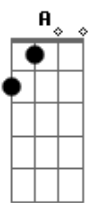

ukulele-chords.com