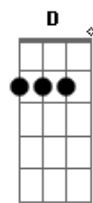

ukulele-chords.com