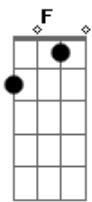

ukulele-chords.com