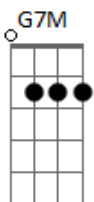

Airton Sedano - Mano a Mano

tom:

Intro: G G7M C Fadd9 Bb

G Cadd9
Se tudo o que eu sinto eu explodisse numa canção
G Cadd9 Db
Talvez alguém entendesse e me desse explicação
A A
Como é que pode alguém não dizer sim, nem dizer não
D D
Ficar parado ao tempo, vendo-o passar como a um avião
G Cadd9
A vida é quem me leva, ela é quem tá na direção
G Cadd9 Db
E às vezes me carrega junto dela em contramão
A A
Eu tomo umas porradas, mas sou forte e tento andar
Cadd9 G Cadd9 G Cadd9
Saio cambaleando tendo outras pra levar oh, ôh

G Fadd9
Passei minha juventude sem jogar bola de gude
Em Em7

E hoje eu acredito que eu brinco é de viver

Acordes

ukulele-chords.com

ukulele-chords.com

ukulele-chords.com

ukulele-chords.com

ukulele-chords.com