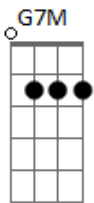

ukulele-chords.com