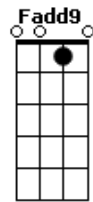

ukulele-chords.com