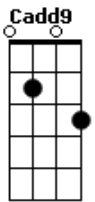

ukulele-chords.com

A A
Não arranjo um bom emprego, eu não dou sorte com patrão
D D
Namorava há onze, mas brigava feito cão

Em Em7
Não tenho nenhuma dúvida que eu queria é ser cantor
Em7 Em
Pra ser assim meu chefe, meu empregado e meu amor
A Bb A
Fazendo o que eu gosto, eu aposto ia dar pé
Cadd9 G
Mas fui nascer descalço e vim morar aqui em Magé

E7 A
Será que isso, meu Deus, foi uma prova que "Tu me deu"?
E7 A
Pra ver se eu desisto ou pra ver se eu sou mais eu
Cadd9 G
Tá Cristo, eu insisto, mas "me dá um empurrão"
Bb7 Am7
Que a vida aqui "tá braba"
F C G
É mão puxando mão