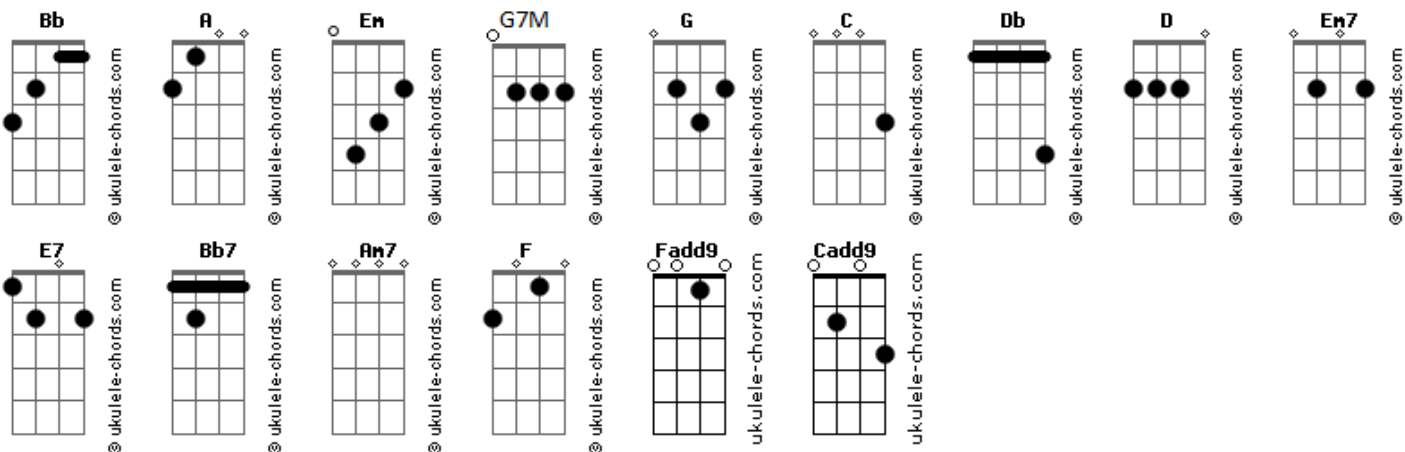

Airton Sedano - Mano a Mano

tom:

Intro: G G7M C Fadd9 Bb

G Cadd9
Se tudo o que eu sinto eu explodisse numa canção
G Cadd9 Db
Talvez alguém entendesse e me desse explicação
A A
Como é que pode alguém não dizer sim, nem dizer não
D D
Ficar parado ao tempo, vendo-o passar como a um avião
G Cadd9
A vida é quem me leva, ela é quem tá na direção
G Cadd9 Db
E às vezes me carrega junto dela em contramão
A A
Eu tomo umas porradas, mas sou forte e tento andar
Cadd9 G Cadd9 G Cadd9
Saio cambaleando tendo outras pra levar oh, ôh

G Fadd9
Passei minha juventude sem jogar bola de gude
Em Em7

E hoje eu acredito que eu brinco é de viver

Acordes

A A
Não arranjo um bom emprego, eu não dou sorte com patrão
D D
Namorava há onze, mas brigava feito cão

Em Em7
Não tenho nenhuma dúvida que eu queria é ser cantor
Em7 Em
Pra ser assim meu chefe, meu empregado e meu amor
A Bb A
Fazendo o que eu gosto, eu aposto ia dar pé
Cadd9 G
Mas fui nascer descalço e vim morar aqui em Magé

E7 A
Será que isso, meu Deus, foi uma prova que "Tu me deu"?
E7 A
Pra ver se eu desisto ou pra ver se eu sou mais eu
Cadd9 G
Tá Cristo, eu insisto, mas "me dá um empurrão"
Bb7 Am7
Que a vida aqui "tá braba"
F C G
É mão puxando mão