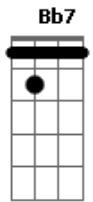

ukulele-chords.com