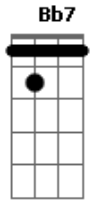

ukulele-chords.com