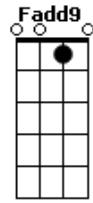

ukulele-chords.com