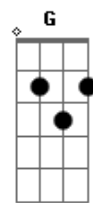

Airton Sedano - Mano a Mano

tom:

Intro: G G7M C Fadd9 Bb

G Cadd9
Se tudo o que eu sinto eu explodisse numa canção
G Cadd9 Db
Talvez alguém entendesse e me desse explicação
A A
Como é que pode alguém não dizer sim, nem dizer não
D D
Ficar parado ao tempo, vendo-o passar como a um avião
G Cadd9
A vida é quem me leva, ela é quem tá na direção
G Cadd9 Db
E às vezes me carrega junto dela em contramão
A A
Eu tomo umas porradas, mas sou forte e tento andar
Cadd9 G Cadd9 G Cadd9
Saio cambaleando tendo outras pra levar oh, ôh

G Fadd9
Passei minha juventude sem jogar bola de gude
Em Em7
E hoje eu acredito que eu brinco é de viver

Acordes

ukulele-chords.com

ukulele-chords.com

ukulele-chords.com

ukulele-chords.com

ukulele-chords.com