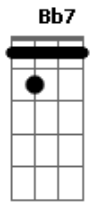

ukulele-chords.com