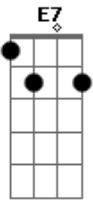

ukulele-chords.com