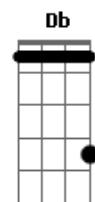

ukulele-chords.com