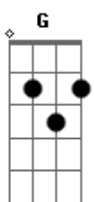

Airton Sedano - Mano a Mano

tom:

Intro: G G7M C Fadd9 Bb

G Cadd9
Se tudo o que eu sinto eu explodisse numa canção
G Cadd9 Db
Talvez alguém entendesse e me desse explicação
A A
Como é que pode alguém não dizer sim, nem dizer não
D D
Ficar parado ao tempo, vendo-o passar como a um avião
G Cadd9
A vida é quem me leva, ela é quem tá na direção
G Cadd9 Db
E às vezes me carrega junto dela em contramão
A A
Eu tomo umas porradas, mas sou forte e tento andar
Cadd9 G Cadd9 G Cadd9
Saio cambaleando tendo outras pra levar oh, ôh

G Fadd9
Passei minha juventude sem jogar bola de gude
Em Em7

E hoje eu acredito que eu brinco é de viver

Acordes

ukulele-chords.com

ukulele-chords.com

ukulele-chords.com

ukulele-chords.com

ukulele-chords.com