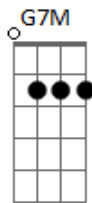

Airton Sedano - Mano a Mano

tom:

Intro: G G7M C Fadd9 Bb

G Cadd9
Se tudo o que eu sinto eu explodisse numa canção
G Cadd9 Db
Talvez alguém entendesse e me desse explicação
A A
Como é que pode alguém não dizer sim, nem dizer não
D D
Ficar parado ao tempo, vendo-o passar como a um avião
G Cadd9
A vida é quem me leva, ela é quem tá na direção
G Cadd9 Db
E às vezes me carrega junto dela em contramão
A A
Eu tomo umas porradas, mas sou forte e tento andar
Cadd9 G Cadd9 G Cadd9
Saio cambaleando tendo outras pra levar oh, ôh

G Fadd9
Passei minha juventude sem jogar bola de gude
Em Em7
E hoje eu acredito que eu brinco é de viver

Acordes

ukulele-chords.com

ukulele-chords.com

ukulele-chords.com

ukulele-chords.com

ukulele-chords.com