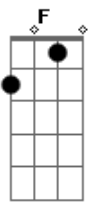

ukulele-chords.com