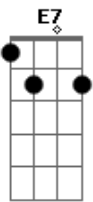

ukulele-chords.com