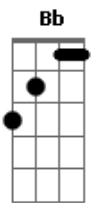

Airton Sedano - Mano a Mano

tom:

Intro: G G7M C Fadd9 Bb

G Cadd9
Se tudo o que eu sinto eu explodisse numa canção
G Cadd9 Db
Talvez alguém entendesse e me desse explicação
A A
Como é que pode alguém não dizer sim, nem dizer não
D D
Ficar parado ao tempo, vendo-o passar como a um avião
G Cadd9
A vida é quem me leva, ela é quem tá na direção
G Cadd9 Db
E às vezes me carrega junto dela em contramão
A A
Eu tomo umas porradas, mas sou forte e tento andar
Cadd9 G Cadd9 G Cadd9
Saio cambaleando tendo outras pra levar oh, ôh

G Fadd9
Passei minha juventude sem jogar bola de gude
Em Em7
E hoje eu acredito que eu brinco é de viver

Acordes

ukulele-chords.com