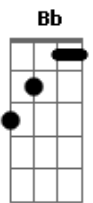

Airton Sedano - Mano a Mano

tom:

Intro: G G7M C Fadd9 Bb

G Cadd9
Se tudo o que eu sinto eu explodisse numa canção
G Cadd9 Db
Talvez alguém entendesse e me desse explicação
A A
Como é que pode alguém não dizer sim, nem dizer não
D D
Ficar parado ao tempo, vendo-o passar como a um avião
G Cadd9
A vida é quem me leva, ela é quem tá na direção
G Cadd9 Db
E às vezes me carrega junto dela em contramão
A A
Eu tomo umas porradas, mas sou forte e tento andar
Cadd9 G Cadd9 G Cadd9
Saio cambaleando tendo outras pra levar oh, ôh

G Fadd9
Passei minha juventude sem jogar bola de gude
Em Em7
E hoje eu acredito que eu brinco é de viver

Acordes

ukulele-chords.com

ukulele-chords.com

ukulele-chords.com

ukulele-chords.com

ukulele-chords.com