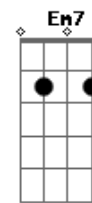

ukulele-chords.com