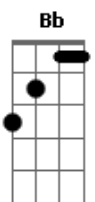

Airton Sedano - Mano a Mano

tom:

Intro: G G7M C Fadd9 Bb

G Cadd9
Se tudo o que eu sinto eu explodisse numa canção
G Cadd9 Db
Talvez alguém entendesse e me desse explicação
A A
Como é que pode alguém não dizer sim, nem dizer não
D D
Ficar parado ao tempo, vendo-o passar como a um avião
G Cadd9
A vida é quem me leva, ela é quem tá na direção
G Cadd9 Db
E às vezes me carrega junto dela em contramão
A A
Eu tomo umas porradas, mas sou forte e tento andar
Cadd9 G Cadd9 G Cadd9
Saio cambaleando tendo outras pra levar oh, ôh

G Fadd9
Passei minha juventude sem jogar bola de gude
Em Em7

E hoje eu acredito que eu brinco é de viver

Acordes

ukulele-chords.com

ukulele-chords.com

ukulele-chords.com

ukulele-chords.com

ukulele-chords.com