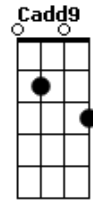

ukulele-chords.com

A A
Não arranjo um bom emprego, eu não dou sorte com patrão
D D
Namorava há onze, mas brigava feito cão

Em Em7
Não tenho nenhuma dúvida que eu queria é ser cantor
Em7 Em
Pra ser assim meu chefe, meu empregado e meu amor
A Bb A
Fazendo o que eu gosto, eu aposto ia dar pé
Cadd9 G
Mas fui nascer descalço e vim morar aqui em Magé

E7 A
Será que isso, meu Deus, foi uma prova que "Tu me deu"?
E7 A
Pra ver se eu desisto ou pra ver se eu sou mais eu
Cadd9 G
Tá Cristo, eu insisto, mas "me dá um empurrão"
Bb7 Am7
Que a vida aqui "tá braba"
F C G
É mão puxando mão