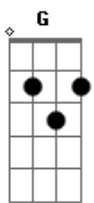

ukulele-chords.com