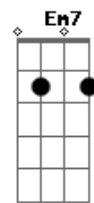

ukulele-chords.com