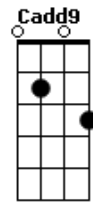

ukulele-chords.com

A A
Não arranjo um bom emprego, eu não dou sorte com patrão
D D
Namorava há onze, mas brigava feito cão

Em Em7
Não tenho nenhuma dúvida que eu queria é ser cantor
Em7 Em
Pra ser assim meu chefe, meu empregado e meu amor
A Bb A
Fazendo o que eu gosto, eu aposto ia dar pé
Cadd9 G
Mas fui nascer descalço e vim morar aqui em Magé

E7 A
Será que isso, meu Deus, foi uma prova que "Tu me deu"?
E7 A
Pra ver se eu desisto ou pra ver se eu sou mais eu
Cadd9 G
Tá Cristo, eu insisto, mas "me dá um empurrão"
Bb7 Am7
Que a vida aqui "tá braba"
F C G
É mão puxando mão