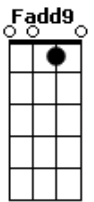

ukulele-chords.com