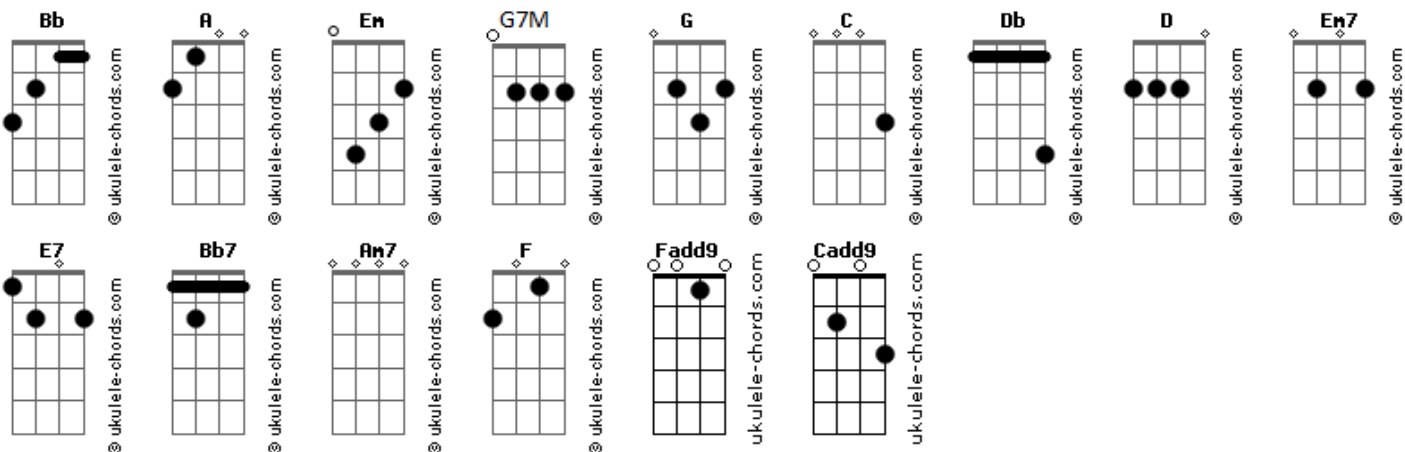

Airton Sedano - Mano a Mano

tom:

Intro: G G7M C Fadd9 Bb

G Cadd9
Se tudo o que eu sinto eu explodisse numa canção
G Cadd9 Db
Talvez alguém entendesse e me desse explicação
A A
Como é que pode alguém não dizer sim, nem dizer não
D D
Ficar parado ao tempo, vendo-o passar como a um avião
G Cadd9
A vida é quem me leva, ela é quem tá na direção
G Cadd9 Db
E às vezes me carrega junto dela em contramão
A A
Eu tomo umas porradas, mas sou forte e tento andar
Cadd9 G Cadd9 G Cadd9
Saio cambaleando tendo outras pra levar oh, ôh

G Fadd9
Passei minha juventude sem jogar bola de gude
Em Em7
E hoje eu acredito que eu brinco é de viver

Acordes

A A
Não arrango um bom emprego, eu não dou sorte com patrão
D D
Namorava há onze, mas brigava feito cão

Em Em7
Não tenho nenhuma dúvida que eu queria é ser cantor
Em7 Em
Pra ser assim meu chefe, meu empregado e meu amor
A Bb A
Fazendo o que eu gosto, eu aposto ia dar pé
Cadd9 G
Mas fui nascer descalço e vim morar aqui em Magé

E7 A
Será que isso, meu Deus, foi uma prova que "Tu me deu"?
E7 A
Pra ver se eu desisto ou pra ver se eu sou mais eu
Cadd9 G
Tá Cristo, eu insisto, mas "me dá um empurrão"
Bb7 Am7
Que a vida aqui "tá braba"
F C G
É mão puxando mão