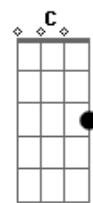

Airton Sedano - Mano a Mano

tom:

Intro: G G7M C Fadd9 Bb

G Cadd9
Se tudo o que eu sinto eu explodisse numa canção
G Cadd9 Db
Talvez alguém entendesse e me desse explicação
A A
Como é que pode alguém não dizer sim, nem dizer não
D D
Ficar parado ao tempo, vendo-o passar como a um avião
G Cadd9
A vida é quem me leva, ela é quem tá na direção
G Cadd9 Db
E às vezes me carrega junto dela em contramão
A A
Eu tomo umas porradas, mas sou forte e tento andar
Cadd9 G Cadd9 G Cadd9
Saio cambaleando tendo outras pra levar oh, ôh

G Fadd9
Passei minha juventude sem jogar bola de gude
Em Em7
E hoje eu acredito que eu brinco é de viver

Acordes

ukulele-chords.com

ukulele-chords.com

ukulele-chords.com

ukulele-chords.com

ukulele-chords.com