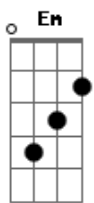

ukulele-chords.com