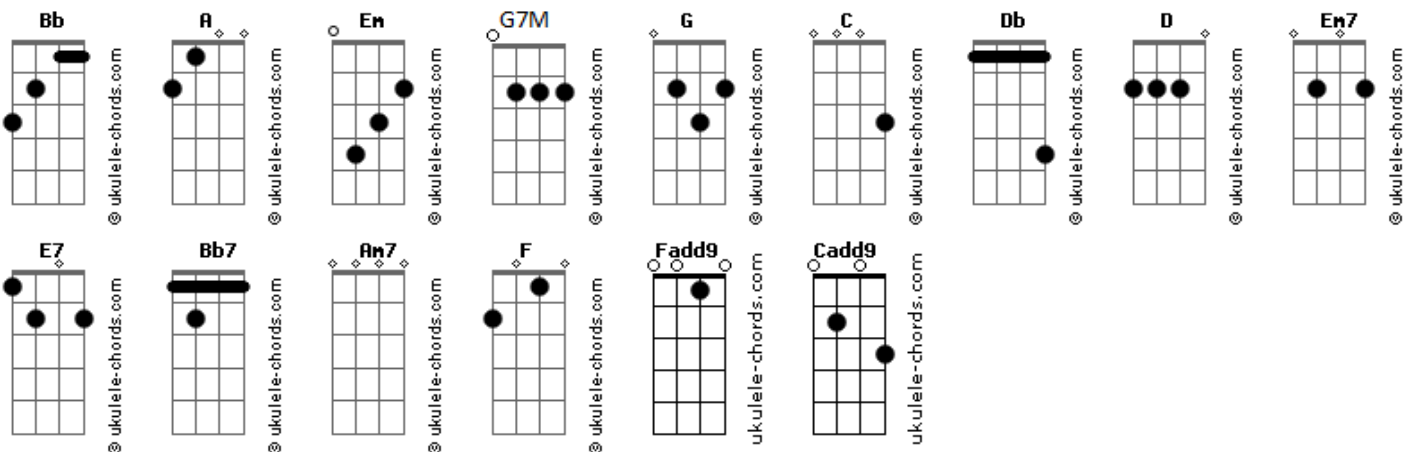

# Airton Sedano - Mano a Mano

tom:

Intro: G G7M C Fadd9 Bb

G Cadd9  
Se tudo o que eu sinto eu explodisse numa canção  
G Cadd9 Db  
Talvez alguém entendesse e me desse explicação  
A A  
Como é que pode alguém não dizer sim, nem dizer não  
D D  
Ficar parado ao tempo, vendo-o passar como a um avião  
G Cadd9  
A vida é quem me leva, ela é quem tá na direção  
G Cadd9 Db  
E às vezes me carrega junto dela em contramão  
A A  
Eu tomo umas porradas, mas sou forte e tento andar  
Cadd9 G Cadd9 G Cadd9  
Saio cambaleando tendo outras pra levar oh, ôh

G Fadd9  
Passei minha juventude sem jogar bola de gude  
Em Em7

E hoje eu acredito que eu brinco é de viver

## Acordes

A A  
Não arrango um bom emprego, eu não dou sorte com patrão  
D D  
Namorava há onze, mas brigava feito cão

Em Em7  
Não tenho nenhuma dúvida que eu queria é ser cantor  
Em7 Em  
Pra ser assim meu chefe, meu empregado e meu amor  
A Bb A  
Fazendo o que eu gosto, eu aposto ia dar pé  
Cadd9 G  
Mas fui nascer descalço e vim morar aqui em Magé

E7 A  
Será que isso, meu Deus, foi uma prova que "Tu me deu"?  
E7 A  
Pra ver se eu desisto ou pra ver se eu sou mais eu  
Cadd9 G  
Tá Cristo, eu insisto, mas "me dá um empurrão"  
Bb7 Am7  
Que a vida aqui "tá braba"  
F C G  
É mão puxando mão