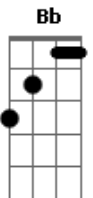

© ukulele-chords.com