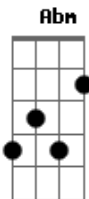

Airton Sedano - Feito Bicho

tom:

Cm

Intro: Cm Cm F Abm Eb

Cm Cm
Toda noite em meu quarto eu sinto
F Abm Eb
A falta que você faz aqui ao meu lado
Cm Cm F
E um silêncio invade a sala e o corredor
Abm Eb
E saí pela porta do armário
Cm Cm F
Já não vou à varanda desde terça
Abm Eb
E o jornal continua intacto
Cm Cm F
Só tenho mais um cigarro e a noite ainda nem virou
Abm Eb
Eu sei que eu já tinha largado

Cm F7
Mas você me deixou
Ab Ebadd9
E agora nada aqui tem valor
Cm F7
Só você e esse amor
Fm

Acordes

© ukulele-chords.com