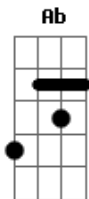

© ukulele-chords.com