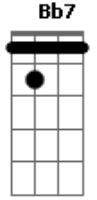

© ukulele-chords.com