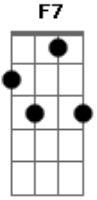

© ukulele-chords.com