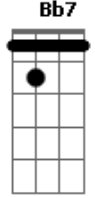

© ukulele-chords.com