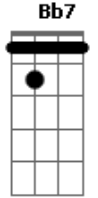

© ukulele-chords.com