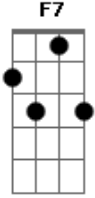

© ukulele-chords.com