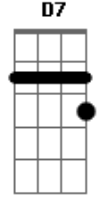

# Airton Sedano - Ao Seu Redor

tom:  
D

Sempre que te vejo triste  
Sempre que te vejo Down

## Acordes

Bm7 Gb- Am D7  
Dá uma vontade de mudar o mundo ao seu redor  
Am D7 F7 Bb7  
Sempre tão só é azul de vídeo  
A7M D7M  
A janela impede um raio de sol

© ukulele-chords.com

© ukulele-chords.com