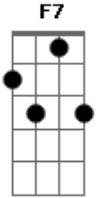

© ukulele-chords.com