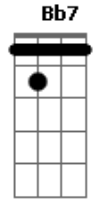

© ukulele-chords.com