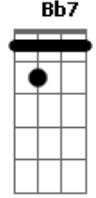

© ukulele-chords.com