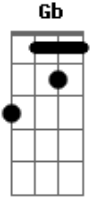

© ukulele-chords.com