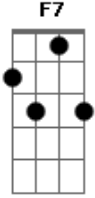

# Airton Sedano - Ao Seu Redor

tom:  
D

Sempre que te vejo triste  
Sempre que te vejo Down

## Acordes

Bm7 Gb- Am D7  
Dá uma vontade de mudar o mundo ao seu redor  
Am D7 F7 Bb7  
Sempre tão só é azul de vídeo  
A7M D7M  
A janela impede um raio de sol

© ukulele-chords.com

© ukulele-chords.com