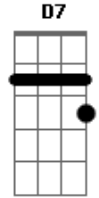

© ukulele-chords.com