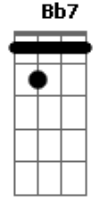

© ukulele-chords.com