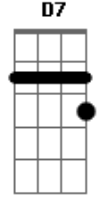

© ukulele-chords.com