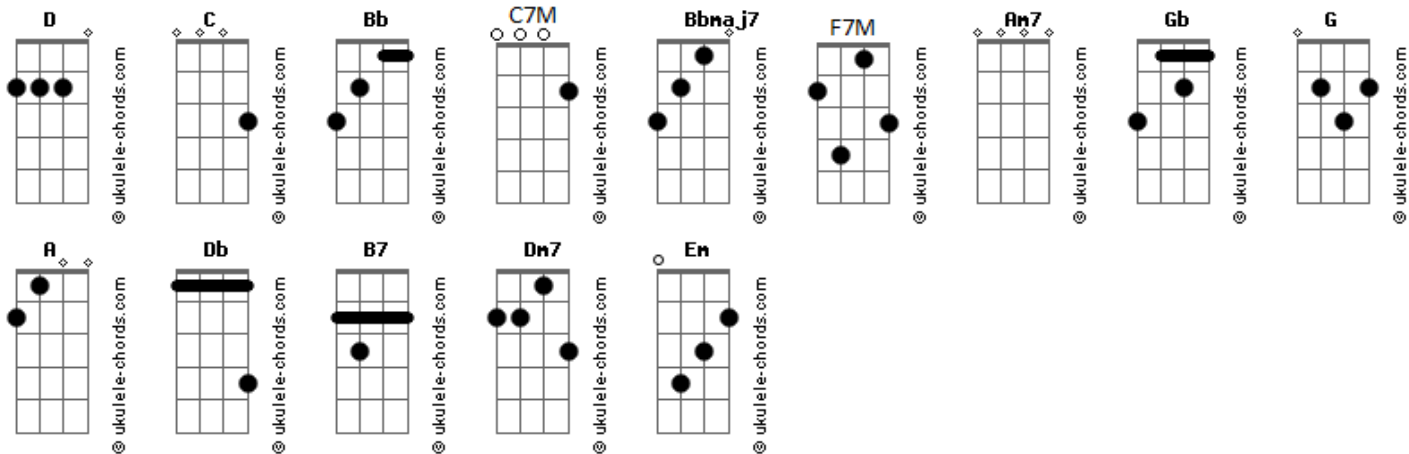

Airon Gischewski - Ingresso Pro Teu Mundo

tom:

Intro: C Am7 C

C Am7
Achei meu abrigo
C Am7
Tu que traz
C Am7 C
Lá de longe eu vi
Am7 D
Se apressa e o chão, não está

C Gb G A C7M Db
Teu gesto tão doce, me faz crer
C7M Db
Te abraço e me beija
G Am7 C
Flutua ao ar

G C
Um sorriso seu pra não me conter jamais
G C
Ingresso pro teu mundo, encontro em suas mãos
G B7
E assim que atravesse os temporais
C7M B7 C7M B7
A chuva vai cuidar, de nós dois

(G Bb Dm7)

Acordes

Bb Dm7
Longo tempo até que viesse
Bb
Mas com você pouco se passou
G Bb7M
Agora que tudo existe, simplesmente fique
Em F7M C
E por favor, não se vá
(G C Am7)

C Am7
Tu és meu abrigo
C Am7
Lado a lado está
C Am7 D
Sinto você perto
(G C)

G C
Um sorriso seu pra não me conter jamais
G C
Ingresso pro teu mundo, encontro em suas mãos
G B7
E assim que atravesse os temporais
C7M B7
A chuva vai cuidar, de nós dois
C7M B7 C7M
A chuva vai cuidar, de nós dois