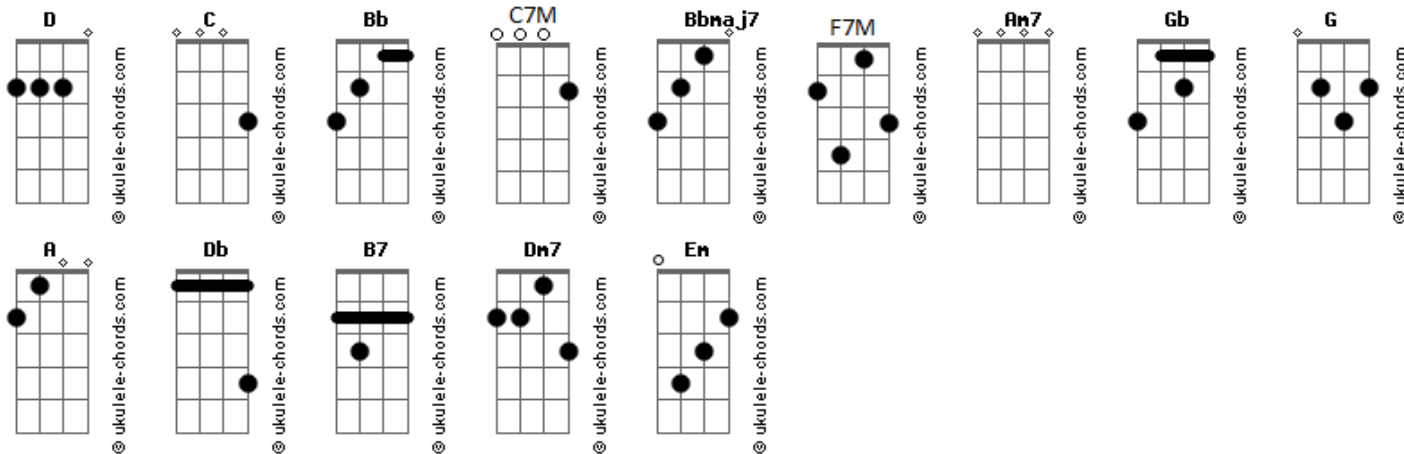

Airon Gischewski - Ingresso Pro Teu Mundo

tom:

Intro: C Am7 C

C Am7
Achei meu abrigo
C Am7
Tu que traz
C Am7 C
Lá de longe eu vi
Am7 D
Se apressa e o chão, não está

C Gb G A C7M Db
Teu gesto tão doce, me faz crer
C7M Db
Te abraço e me beija
G Am7 C
Flutua ao ar

G C
Um sorriso seu pra não me conter jamais
G C
Ingresso pro teu mundo, encontro em suas mãos
G B7
E assim que atravesse os temporais
C7M B7 C7M B7
A chuva vai cuidar, de nós dois

(G Bb Dm7)

Acordes

Bb Dm7
Longo tempo até que viesse
Bb
Mas com você pouco se passou
G Bb7M
Agora que tudo existe, simplesmente fique
Em F7M C
E por favor, não se vá
(G C Am7)

C Am7
Tu és meu abrigo
C Am7
Lado a lado está
C Am7 D
Sinto você perto
(G C)

G C
Um sorriso seu pra não me conter jamais
G C
Ingresso pro teu mundo, encontro em suas mãos
G B7
E assim que atravesse os temporais
C7M B7
A chuva vai cuidar, de nós dois
C7M B7 C7M
A chuva vai cuidar, de nós dois