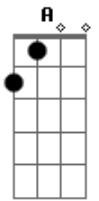

Acordes

© ukulele-chords.com

© ukulele-chords.com

© ukulele-chords.com

© ukulele-chords.com

© ukulele-chords.com

ukulele-chords.com

[Solo] Dadd9 G Dadd9 Em A G

Dadd9 G
Intensidade que se diga de passagem
Dadd9 Em
Pra trás ficou, toda essa imagem
A G
E prevalece a calma, nos fragmentos do silêncio
Dadd9 G Em A A7
Voltou, pra quem sabe até ficar, mas da forma que não vá
Dadd9 G Dadd9
Eu vejo a certeza, e vejo você
Em A
Que não sabe qual caminho seguir
Dadd9 G Dadd9
Vi crescer a dúvida em seu coração
Em A Dadd9 G
Eu vejo o mundo cansado de ver as pessoas que não se dão paz
Dadd9 G D
Olhando pra frente eu vejo você
Em A
Que me faz concluir
Em A Dadd9
O meu amor é seu