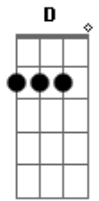

Airon Gischewski - Certeza

tom:

Intro: Dadd9 G Dadd9 Em A G

Dadd9 G
Intensidade que se diga de passagem
Dadd9 Em
Pra trás ficou, toda essa imagem
A G
E prevalece a calma, nos fragmentos do silêncio
Dadd9 G Em A
Voltou, pra quem sabe até ficar, mas da forma que não vá
Dadd9 G
A cena de outro lugar, acene pra mim de lá
Dadd9 Em A
De um lado a razão, do outro a canção
G Dadd9 G
Que é nada mais que o sentimento feito ao som

Dadd9 G Dadd9
Eu vejo a certeza, e vejo você
Em A
Que não sabe qual caminho seguir
Dadd9 G Dadd9
Vi crescer a dúvida em seu coração
Em A Dadd9 G
Eu vejo o mundo cansado de ver as pessoas que não se dão paz

Acordes

© ukulele-chords.com