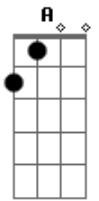

## Acordes

© ukulele-chords.com

© ukulele-chords.com

© ukulele-chords.com

© ukulele-chords.com

© ukulele-chords.com

ukulele-chords.com

[Solo] Dadd9 G Dadd9 Em A G

Dadd9 G  
Intensidade que se diga de passagem  
Dadd9 Em  
Pra trás ficou, toda essa imagem  
A G  
E prevalece a calma, nos fragmentos do silêncio  
Dadd9 G Em A A7  
Voltou, pra quem sabe até ficar, mas da forma que não vá  
Dadd9 G Dadd9  
Eu vejo a certeza, e vejo você  
Em A  
Que não sabe qual caminho seguir  
Dadd9 G Dadd9  
Vi crescer a dúvida em seu coração  
Em A Dadd9 G  
Eu vejo o mundo cansado de ver as pessoas que não se dão paz  
Dadd9 G D  
Olhando pra frente eu vejo você  
Em A  
Que me faz concluir  
Em A Dadd9  
O meu amor é seu