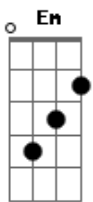

© ukulele-chords.com