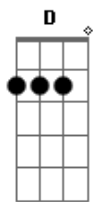

Airon Gischewski - Certeza

tom:

Intro: D G D Em A G

D G Intensidade que se diga de passagem
D Em Pra trás ficou, toda essa imagem
A G E prevalece a calma, nos fragmentos do silêncio
D G Em A Voltou, pra quem sabe até ficar, mas da forma que não vá
D G A cena de outro lugar, acene pra mim de lá
D Em G De um lado a razão, do outro a canção
G D G Que é nada mais que o sentimento feito ao som

D G D Eu vejo a certeza, e vejo você
Em A Que não sabe qual caminho seguir
D D Vi crescer a dúvida em seu coração
Em A D G Eu vejo o mundo cansado de ver as pessoas que não se dão paz

(D G D Em A G)

D G Intensidade que se diga de passagem
D Em Pra trás ficou, toda essa imagem
A G E prevalece a calma, nos fragmentos do silêncio
D G Em A A7 Voltou, pra quem sabe até ficar, mas da forma que não vá
D G D Eu vejo a certeza, e vejo você
Em A Que não sabe qual caminho seguir
D G D Vi crescer a dúvida em seu coração
Em A D G Eu vejo o mundo cansado de ver as pessoas que não se dão paz
D G D Olhando pra frente eu vejo você
Em A A Que me faz concluir
Em A D O meu amor é seu

Acordes