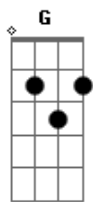

© ukulele-chords.com

© ukulele-chords.com