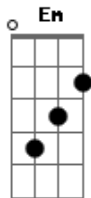

Airbag - Sube Sube

tom:

Intro: ^D
Em D A Em
Em D A Em

[Primeira Parte]

^{Em} ^D
Remás y remás
^A ^{Em}
Y no vas a ningún lugar
^{Em} ^D
No te perdonás
^A ^{Em}
La vida que llevás

[Refrão]

^{Em}
Sube, sube, sube, en la noche sube
^D ^A
Y te mata la razón
^{Em}
Sube, sube, sube, el dolor que sube
^D ^A
Y te arranca el corazón

[Segunda Parte]

^{Em} ^D
Vivís esperando
^A ^{Em}
Un milagro que nunca llegará
^D
Sos el gran subestimado
^A ^{Em}
Y mil bocas se van a tener que cerrar

[Refrão]

^{Em}
Sube, sube, sube, en la noche sube
^D ^A
Y te mata la razón
^{Em}
Sube, sube, sube, el dolor que sube
^D ^A
Y te arranca el corazón

[Terceira Parte]

^{Em} ^G ^D ^A ^{Em} ^G ^D ^A
Porque vos sos un ángel caído del cielo

Acordes

© ukulele-chords.com

© ukulele-chords.com

© ukulele-chords.com

© ukulele-chords.com

^{Em} ^G ^D ^A ^{Em} ^G ^D ^A
Porque sos mi milagro de carne y huesos
^{Em} ^D ^A ^{Em}
Estaba perdido en el medio de la tempestad
^{Em} ^D ^A ^{Em}
Tu alma conmigo, la luz, la fuerza del más allá

[Refrão]

^{Em}
Sube, sube, sube, en la noche sube
^D ^A
Y te mata la razón
^{Em}
Sube, sube, sube, el dolor que sube
^D ^A
Y te arranca el corazón

[Quarta Parte]

^{Em} ^G ^D ^A ^{Em} ^G ^D ^A
Vos sí que me levantaste del suelo
^{Em} ^G ^D ^A ^{Em} ^G ^D ^A
Vos sí que sos un angelito del cielo