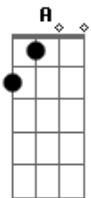

Airbag - Sube Sube

tom:

Intro: ^D
Em D A Em
Em D A Em

[Primeira Parte]

^{Em} ^D
Remás y remás
^A ^{Em}
Y no vas a ningún lugar
^{Em} ^D
No te perdonás
^A ^{Em}
La vida que llevás

[Refrão]

^{Em}
Sube, sube, sube, en la noche sube
^D ^A
Y te mata la razón
^{Em}
Sube, sube, sube, el dolor que sube
^D ^A
Y te arranca el corazón

[Terceira Parte]

^{Em} ^G ^D ^A ^{Em} ^G ^D ^A
Porque vos sos un ángel caído del cielo

Acordes

© ukulele-chords.com

© ukulele-chords.com

© ukulele-chords.com

© ukulele-chords.com

^{Em} ^G ^D ^A ^{Em} ^G ^D ^A
Porque sos mi milagro de carne y huesos
^{Em} ^D ^A ^{Em}
Estaba perdido en el medio de la tempestad
^{Em} ^D ^A ^{Em}
Tu alma conmigo, la luz, la fuerza del más allá

[Refrão]

^{Em}
Sube, sube, sube, en la noche sube
^D ^A
Y te mata la razón
^{Em}
Sube, sube, sube, el dolor que sube
^D ^A
Y te arranca el corazón

[Quarta Parte]

^{Em} ^G ^D ^A ^{Em} ^G ^D ^A
Vos sí que me levantaste del suelo
^{Em} ^G ^D ^A ^{Em} ^G ^D ^A
Vos sí que sos un angelito del cielo