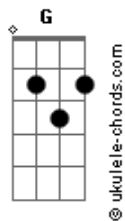

Airbag - Sube Sube

tom:

Intro: ^D Em D A Em
Em D A Em

[Primeira Parte]

^{Em} ^D
Remás y remás
^A ^{Em}
Y no vas a ningún lugar
^{Em} ^D
No te perdonás
^A ^{Em}
La vida que llevás

[Refrão]

^{Em}
Sube, sube, sube, en la noche sube
^D ^A
Y te mata la razón
^{Em}
Sube, sube, sube, el dolor que sube
^D ^A
Y te arranca el corazón

[Segunda Parte]

^{Em} ^D
Vivís esperando
^A ^{Em}
Un milagro que nunca llegará
^D
Sos el gran subestimado
^A ^{Em}
Y mil bocas se van a tener que cerrar

[Refrão]

^{Em}
Sube, sube, sube, en la noche sube
^D ^A
Y te mata la razón
^{Em}
Sube, sube, sube, el dolor que sube
^D ^A
Y te arranca el corazón

[Terceira Parte]

^{Em} ^G ^D ^A ^{Em} ^G ^D ^A
Porque vos sos un ángel caído del cielo

Acordes

^{Em} ^G ^D ^A ^{Em} ^G ^D ^A
Porque sos mi milagro de carne y huesos
^{Em} ^D ^A ^{Em}
Estaba perdido en el medio de la tempestad
^{Em} ^D ^A ^{Em}
Tu alma conmigo, la luz, la fuerza del más allá

[Refrão]

^{Em}
Sube, sube, sube, en la noche sube
^D ^A
Y te mata la razón
^{Em}
Sube, sube, sube, el dolor que sube
^D ^A
Y te arranca el corazón

[Quarta Parte]

^{Em} ^G ^D ^A ^{Em} ^G ^D ^A
Vos sí que me levantaste del suelo
^{Em} ^G ^D ^A ^{Em} ^G ^D ^A
Vos sí que sos un angelito del cielo