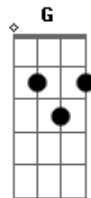

Airbag - Sube Sube

tom:

Intro: ^D
Em D A Em
Em D A Em

[Primeira Parte]

^{Em} ^D
Remás y remás
^A ^{Em}
Y no vas a ningún lugar
^{Em} ^D
No te perdonás
^A ^{Em}
La vida que llevás

[Refrão]

^{Em}
Sube, sube, sube, en la noche sube
^D ^A
Y te mata la razón
^{Em}
Sube, sube, sube, el dolor que sube
^D ^A
Y te arranca el corazón

[Segunda Parte]

^{Em} ^D
Vivís esperando
^A ^{Em}
Un milagro que nunca llegará
^D
Sos el gran subestimado
^A ^{Em}
Y mil bocas se van a tener que cerrar

[Refrão]

^{Em}
Sube, sube, sube, en la noche sube
^D ^A
Y te mata la razón
^{Em}
Sube, sube, sube, el dolor que sube
^D ^A
Y te arranca el corazón

[Terceira Parte]

^{Em} ^G ^D ^A ^{Em} ^G ^D ^A
Porque vos sos un ángel caído del cielo

Acordes

© ukulele-chords.com

© ukulele-chords.com

© ukulele-chords.com

© ukulele-chords.com

^{Em} ^G ^D ^A ^{Em} ^G ^D ^A
Porque sos mi milagro de carne y huesos
^{Em} ^D ^A ^{Em}
Estaba perdido en el medio de la tempestad
^{Em} ^D ^A ^{Em}
Tu alma conmigo, la luz, la fuerza del más allá

[Refrão]

^{Em}
Sube, sube, sube, en la noche sube
^D ^A
Y te mata la razón
^{Em}
Sube, sube, sube, el dolor que sube
^D ^A
Y te arranca el corazón

[Quarta Parte]

^{Em} ^G ^D ^A ^{Em} ^G ^D ^A
Vos sí que me levantaste del suelo
^{Em} ^G ^D ^A ^{Em} ^G ^D ^A
Vos sí que sos un angelito del cielo