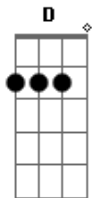

Airbag - Sube Sube

tom:

Intro: ^D
Em D A Em
Em D A Em

[Primeira Parte]

^{Em} ^D
Remás y remás
^A ^{Em}
Y no vas a ningún lugar
^{Em} ^D
No te perdonás
^A ^{Em}
La vida que llevás

[Refrão]

^{Em}
Sube, sube, sube, en la noche sube
^D ^A
Y te mata la razón
^{Em}
Sube, sube, sube, el dolor que sube
^D ^A
Y te arranca el corazón

[Segunda Parte]

^{Em} ^D
Vivís esperando
^A ^{Em}
Un milagro que nunca llegará
^D
Sos el gran subestimado
^A ^{Em}
Y mil bocas se van a tener que cerrar

[Refrão]

^{Em}
Sube, sube, sube, en la noche sube
^D ^A
Y te mata la razón
^{Em}
Sube, sube, sube, el dolor que sube
^D ^A
Y te arranca el corazón

[Terceira Parte]

^{Em} ^G ^D ^A ^{Em} ^G ^D ^A
Porque vos sos un ángel caído del cielo

Acordes

© ukulele-chords.com

© ukulele-chords.com

© ukulele-chords.com

© ukulele-chords.com

^{Em} ^G ^D ^A ^{Em} ^G ^D ^A
Porque sos mi milagro de carne y huesos
^{Em} ^D ^A ^{Em}
Estaba perdido en el medio de la tempestad
^{Em} ^D ^A ^{Em}
Tu alma conmigo, la luz, la fuerza del más allá