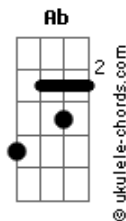

Airbag - Motor Enfermo (Frankenstein)

tom:
Emm (forma dos acordes no tom de **Em**)
 Afinação: **E_b A_b D_b G_b B_b E_b**

Intro: **Em B**
Em B

Em
 Cae la noche y no encuentro nada aquí

G D Em

Pero hoy

Em

Tu cara saca siempre lo peor de mi

G D Em

De mi corazón

C D B Em

Te buscare en cada rincón de la ciudad

C B

Ya veras

Em C G D
 La dirección, directo al infierno

Em C G D
 El calor de un motor enfermo

Em C G D
 Sentiras dentro algun incendio

C B

Ya veras

Em B
 Frankenstein

(**Em B**)

Em
 Es una maquina letal de destruir

Acordes

G D Em
 Esta pensando solo en vos
Em
 Buscaste mil maneras de sobrevivir
G D Em
 Pero ya no podes salir

C D B Em
 Te buscare en cada rincón de la ciudad
C B
 Arderas

Em C G D
 La dirección, directo al infierno

Em C G D
 El calor de un motor enfermo

Em C G D
 Sentiras dentro algun incendio

C B

Ya veras

[Solo] **Em Em G D**
Em Em G D C B
C D B Em C B