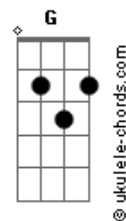

Airbag - Motor Enfermo (Frankenstein)

tom:
Emm (forma dos acordes no tom de **Em**)
 Afinação: **E_b A_b D_b G_b B_b E_b**

Intro: **Em B**
Em B

Em
 Cae la noche y no encuentro nada aquí

G D Em

Pero hoy

Em

Tu cara saca siempre lo peor de mi

G D Em

De mi corazón

C D B Em

Te buscare en cada rincón de la ciudad

C B

Ya veras

Em C G D
 La dirección, directo al infierno

Em C G D
 El calor de un motor enfermo

Em C G D
 Sentiras dentro algun incendio

C B

Ya veras

Em B
 Frankenstein

(**Em B**)

Em
 Es una maquina letal de destruir

Acordes

G D Em
 Esta pensando solo en vos
Em
 Buscaste mil maneras de sobrevivir
G D Em
 Pero ya no podes salir

C D B Em
 Te buscare en cada rincón de la ciudad
C B
 Arderas

Em C G D
 La dirección, directo al infierno

Em C G D
 El calor de un motor enfermo

Em C G D
 Sentiras dentro algun incendio

C B

Ya veras

[Solo] **Em Em G D**
Em Em G D C B
C D B Em C B