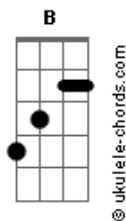

Airbag - Motor Enfermo (Frankenstein)

tom:
Emm (forma dos acordes no tom de **Em**)
 Afinação: **E_b A_b D_b G_b B_b E_b**

Intro: **Em B**
Em B

Em
 Cae la noche y no encuentro nada aquí

G D Em

Pero hoy

Em

Tu cara saca siempre lo peor de mi

G D Em

De mi corazón

C D B Em

Te buscare en cada rincón de la ciudad

C B

Ya veras

Em C G D
 La dirección, directo al infierno

Em C G D
 El calor de un motor enfermo

Em C G D
 Sentiras dentro algun incendio

C B

Ya veras

Em B
 Frankenstein

(**Em B**)

Em
 Es una maquina letal de destruir

Acordes

G D Em
 Esta pensando solo en vos
Em
 Buscaste mil maneras de sobrevivir
G D Em
 Pero ya no podes salir

C D B Em
 Te buscare en cada rincón de la ciudad
C B
 Arderas

Em C G D
 La dirección, directo al infierno

Em C G D
 El calor de un motor enfermo

Em C G D
 Sentiras dentro algun incendio

C B

Ya veras

[Solo] **Em Em G D**
Em Em G D C B
C D B Em C B