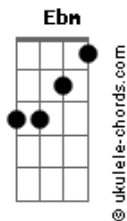

Airbag - Motor Enfermo (Frankenstein)

tom:
Emm (forma dos acordes no tom de **Em**)
 Afinação: **E_b A_b D_b G_b B_b E_b**

Intro: **Em B**
Em B

Em
 Cae la noche y no encuentro nada aquí

G D Em

Pero hoy

Em

Tu cara saca siempre lo peor de mi

G D Em

De mi corazón

C D B Em

Te buscare en cada rincón de la ciudad

C B

Ya veras

Em C G D
 La dirección, directo al infierno

Em C G D
 El calor de un motor enfermo

Em C G D
 Sentiras dentro algun incendio

C B

Ya veras

Em B
 Frankenstein

(**Em B**)

Em
 Es una maquina letal de destruir

Acordes

G D Em
 Esta pensando solo en vos
Em
 Buscaste mil maneras de sobrevivir
G D Em
 Pero ya no podes salir

C D B Em
 Te buscare en cada rincón de la ciudad
C B
 Arderas

Em C G D
 La dirección, directo al infierno

Em C G D
 El calor de un motor enfermo

Em C G D
 Sentiras dentro algun incendio

C B

Ya veras

[Solo] **Em Em G D**
Em Em G D C B
C D B Em C B