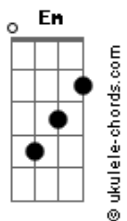

Airbag - Motor Enfermo (Frankenstein)

tom:
Emm (forma dos acordes no tom de **Em**)
 Afinação: **E_b A_b D_b G_b B_b E_b**

Intro: **Em B**
Em B

Em
 Cae la noche y no encuentro nada aquí

G D Em

Pero hoy

Em

Tu cara saca siempre lo peor de mi

G D Em

De mi corazón

C D B Em

Te buscare en cada rincón de la ciudad

C B

Ya veras

Em C G D
 La dirección, directo al infierno

Em C G D
 El calor de un motor enfermo

Em C G D
 Sentiras dentro algun incendio

C B

Ya veras

Em B
 Frankenstein

(**Em B**)

Em
 Es una maquina letal de destruir

Acordes

G D Em
 Esta pensando solo en vos
Em
 Buscaste mil maneras de sobrevivir
G D Em
 Pero ya no podes salir

C D B Em
 Te buscare en cada rincón de la ciudad
C B
 Arderas

Em C G D
 La dirección, directo al infierno

Em C G D
 El calor de un motor enfermo

Em C G D
 Sentiras dentro algun incendio

C B

Ya veras

[Solo] **Em Em G D**
Em Em G D C B
C D B Em C B