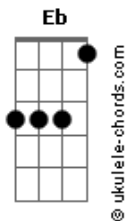

Airbag - Motor Enfermo (Frankenstein)

tom:
Emm (forma dos acordes no tom de **Em**)
 Afinação: **E_b A_b D_b G_b B_b E_b**

Intro: **Em B**
Em B

Em
 Cae la noche y no encuentro nada aquí

G D Em

Pero hoy

Em

Tu cara saca siempre lo peor de mi

G D Em

De mi corazón

C D B Em

Te buscare en cada rincón de la ciudad

C B

Ya veras

Em C G D
 La dirección, directo al infierno

Em C G D
 El calor de un motor enfermo

Em C G D
 Sentiras dentro algun incendio

C B

Ya veras

Em B
 Frankenstein

(**Em B**)

Em
 Es una maquina letal de destruir

Acordes

G D Em
 Esta pensando solo en vos
Em
 Buscaste mil maneras de sobrevivir
G D Em
 Pero ya no podes salir

C D B Em
 Te buscare en cada rincón de la ciudad
C B
 Arderas

Em C G D
 La dirección, directo al infierno

Em C G D
 El calor de un motor enfermo

Em C G D
 Sentiras dentro algun incendio

C B

Ya veras

[Solo] **Em Em G D**
Em Em G D C B
C D B Em C B