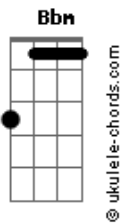

Airbag - Mamba Negra

tom:

Bbm (forma dos acordes no tom de Am)

Capostrate na 1ª casa

Intro: Em

Em Em
Sacaste el monstruo que siempre tuviste adentro ey

Em Em
Nunca en mi vida me imagine sentirme así

Am Am Em
Uhh lo hiciste.. uhh lo hiciste

G F Am
Uhh locos los dos que maldicion

C G
Maldigo la noche que te conocí

F Am
Tu impunidad te va a matar

C E C
Y va a acabar con lo que queda de mi

E C E C E
Queda de mi.. queda de mi

Puente: Em Em

Em Em
Nunca sabes con que serpiente estas durmiendo

Am Am Em
Es mejor saber ya lo vas a ver

[Ponte]

Acordes

Yo ya lo se

G F Am
Locos los dos que maldicion

C G
Maldigo la noche que te conocí

F Am
Tu impunidad te va a matar

C G
Y va a acabar con lo que queda de mi