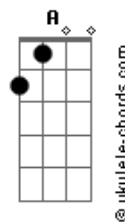

Airbag - Mamba Negra

tom:

Bbm (forma dos acordes no tom de Am)

Capostrate na 1ª casa

Intro: Em

Em Em
Sacaste el monstruo que siempre tuviste adentro ey

Em Em
Nunca en mi vida me imagine sentirme así

Am Am Em
Uhh lo hiciste.. uhh lo hiciste

G F Am
Uhh locos los dos que maldicion

C G
Maldigo la noche que te conocí

F Am
Tu impunidad te va a matar

C E C
Y va a acabar con lo que queda de mi

E C E C E
Queda de mi.. queda de mi

Puente: Em Em

Em Em
Nunca sabes con que serpiente estas durmiendo

Am Am Em
Es mejor saber ya lo vas a ver

[Ponte]

Acordes

Yo ya lo se

G F Am
Locos los dos que maldicion

C G
Maldigo la noche que te conocí

F Am
Tu impunidad te va a matar

C G
Y va a acabar con lo que queda de mi