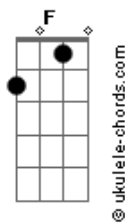

Airbag - Mamba Negra

tom:

Bbm (forma dos acordes no tom de Am)

Capostrate na 1ª casa

Intro: Em

Em Em
Sacaste el monstruo que siempre tuviste adentro ey

Em Em
Nunca en mi vida me imagine sentirme así

Am Am Em
Uhh lo hiciste.. uhh lo hiciste

G F Am
Uhh locos los dos que maldicion

C G
Maldigo la noche que te conocí

F Am
Tu impunidad te va a matar

C E C
Y va a acabar con lo que queda de mi

E C E C E
Queda de mi.. queda de mi

Puente: Em Em

Em Em
Nunca sabes con que serpiente estas durmiendo

Am Am Em
Es mejor saber ya lo vas a ver

[Ponte]

Acordes

Yo ya lo se

G F Am
Locos los dos que maldicion

C G
Maldigo la noche que te conocí

F Am
Tu impunidad te va a matar

C G
Y va a acabar con lo que queda de mi