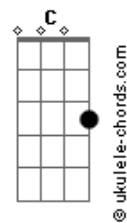

Airbag - Mamba Negra

tom:

Bbm (forma dos acordes no tom de Am)

Capostrate na 1ª casa

Intro: Em

Em Em
Sacaste el monstruo que siempre tuviste adentro ey

Em Em
Nunca en mi vida me imagine sentirme así

Am Am Em
Uhh lo hiciste.. uhh lo hiciste

G F Am
Uhh locos los dos que maldicion

C G
Maldigo la noche que te conocí

F Am
Tu impunidad te va a matar

C E C
Y va a acabar con lo que queda de mi

E C E C E
Queda de mi.. queda de mi

Puente: Em Em

Em Em
Nunca sabes con que serpiente estas durmiendo

Am Am Em
Es mejor saber ya lo vas a ver

[Ponte]

Acordes

Yo ya lo se

G F Am
Locos los dos que maldicion

C G
Maldigo la noche que te conocí

F Am
Tu impunidad te va a matar

C G
Y va a acabar con lo que queda de mi