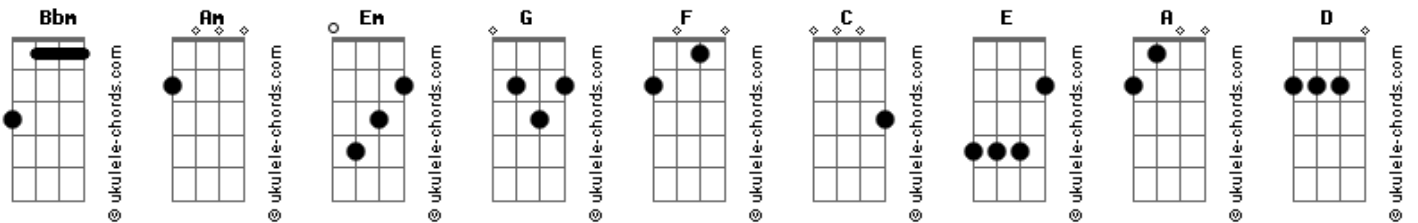

Airbag - Mamba Negra

tom:

Bbm (forma dos acordes no tom de Am)

Capostrate na 1ª casa

Intro: Em

Em Em
Sacaste el monstruo que siempre tuviste adentro ey

Em Em
Nunca en mi vida me imagine sentirme así

Am Am Em
Uhh lo hiciste.. uhh lo hiciste

G F Am
Uhh locos los dos que maldicion

C G
Maldigo la noche que te conocí

F Am
Tu impunidad te va a matar

C E C
Y va a acabar con lo que queda de mi

E C E C E
Queda de mi.. queda de mi

Puente: Em Em

Em Em
Nunca sabes con que serpiente estas durmiendo

Am Am Em
Es mejor saber ya lo vas a ver

[Ponte]

Acordes

Yo ya lo se

G F Am
Locos los dos que maldicion

C G
Maldigo la noche que te conocí

F Am
Tu impunidad te va a matar

C G
Y va a acabar con lo que queda de mi