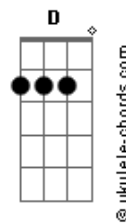

Airbag - Mamba Negra

tom:

Bbm (forma dos acordes no tom de Am)

Capostrate na 1ª casa

Intro: Em

Em Em
Sacaste el monstruo que siempre tuviste adentro ey

Em Em
Nunca en mi vida me imagine sentirme así

Am Am Em
Uhh lo hiciste.. uhh lo hiciste

G F Am
Uhh locos los dos que maldicion

C G
Maldigo la noche que te conocí

F Am
Tu impunidad te va a matar

C E C
Y va a acabar con lo que queda de mi

E C E C E
Queda de mi.. queda de mi

Puente: Em Em

Em Em
Nunca sabes con que serpiente estas durmiendo

Am Am Em
Es mejor saber ya lo vas a ver

[Ponte]

Acordes

Yo ya lo se

G F Am
Locos los dos que maldicion

C G
Maldigo la noche que te conocí

F Am
Tu impunidad te va a matar

C G
Y va a acabar con lo que queda de mi