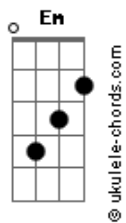

Airbag - Mamba Negra

tom:

Bbm (forma dos acordes no tom de Am)

Capostrate na 1ª casa

Intro: Em

Em Em
Sacaste el monstruo que siempre tuviste adentro ey

Em Em
Nunca en mi vida me imagine sentirme así

Am Am Em
Uhh lo hiciste.. uhh lo hiciste

G F Am
Uhh locos los dos que maldicion

C G
Maldigo la noche que te conocí

F Am
Tu impunidad te va a matar

C E C
Y va a acabar con lo que queda de mi

E C E C E
Queda de mi.. queda de mi

Puente: Em Em

Em Em
Nunca sabes con que serpiente estas durmiendo

Am Am Em
Es mejor saber ya lo vas a ver

[Ponte]

Acordes

Yo ya lo se

G F Am
Locos los dos que maldicion

C G
Maldigo la noche que te conocí

F Am
Tu impunidad te va a matar

C G
Y va a acabar con lo que queda de mi