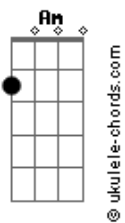

Airbag - Mamba Negra

tom:

Bbm (forma dos acordes no tom de Am)

Capostrate na 1ª casa

Intro: Em

Em Em
Sacaste el monstruo que siempre tuviste adentro ey

Em Em
Nunca en mi vida me imagine sentirme así

Am Am Em
Uhh lo hiciste.. uhh lo hiciste

G F Am
Uhh locos los dos que maldicion

C G
Maldigo la noche que te conocí

F Am
Tu impunidad te va a matar

C E C
Y va a acabar con lo que queda de mi

E C E C E
Queda de mi.. queda de mi

Puente: Em Em

Em Em
Nunca sabes con que serpiente estas durmiendo

Am Am Em
Es mejor saber ya lo vas a ver

[Ponte]

Acordes

Yo ya lo se

G F Am
Locos los dos que maldicion

C G
Maldigo la noche que te conocí

F Am
Tu impunidad te va a matar

C G
Y va a acabar con lo que queda de mi