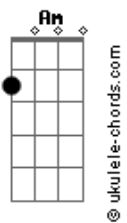

Airbag - Mamba Negra

tom:

Bbm (forma dos acordes no tom de Am)

Capostrate na 1ª casa

Intro: Em

Em Em
Sacaste el monstruo que siempre tuviste adentro ey

Em Em
Nunca en mi vida me imagine sentirme así

Am Am Em
Uhh lo hiciste.. uhh lo hiciste

G F Am
Uhh locos los dos que maldicion

C G
Maldigo la noche que te conocí

F Am
Tu impunidad te va a matar

C E C
Y va a acabar con lo que queda de mi

E C E C E
Queda de mi.. queda de mi

Puente: Em Em

Em Em
Nunca sabes con que serpiente estas durmiendo

Am Am Em
Es mejor saber ya lo vas a ver

[Ponte]

Acordes

Yo ya lo se

G F Am
Locos los dos que maldicion

C G
Maldigo la noche que te conocí

F Am
Tu impunidad te va a matar

C G
Y va a acabar con lo que queda de mi