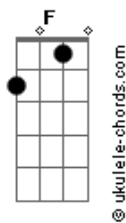

Airbag - Mamba Negra

tom:

Bbm (forma dos acordes no tom de Am)

Capostrate na 1ª casa

Intro: Em

Em Em
Sacaste el monstruo que siempre tuviste adentro ey

Em Em
Nunca en mi vida me imagine sentirme así

Am Am Em
Uhh lo hiciste.. uhh lo hiciste

G F Am
Uhh locos los dos que maldicion

C G
Maldigo la noche que te conocí

F Am
Tu impunidad te va a matar

C E C
Y va a acabar con lo que queda de mi

E C E C E
Queda de mi.. queda de mi

Puente: Em Em

Em Em
Nunca sabes con que serpiente estas durmiendo

Am Am Em
Es mejor saber ya lo vas a ver

[Ponte]

Acordes

Yo ya lo se

G F Am
Locos los dos que maldicion

C G
Maldigo la noche que te conocí

F Am
Tu impunidad te va a matar

C G
Y va a acabar con lo que queda de mi