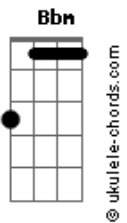

Airbag - Mamba Negra

tom:

Bbm (forma dos acordes no tom de Am)

Capostrate na 1ª casa

Intro: Em

Em Em
Sacaste el monstruo que siempre tuviste adentro ey

Em Em
Nunca en mi vida me imagine sentirme así

Am Am Em
Uhh lo hiciste.. uhh lo hiciste

G F Am
Uhh locos los dos que maldicion

C G
Maldigo la noche que te conocí

F Am
Tu impunidad te va a matar

C E C
Y va a acabar con lo que queda de mi

E C E C E
Queda de mi.. queda de mi

Puente: Em Em

Em Em
Nunca sabes con que serpiente estas durmiendo

Am Am Em
Es mejor saber ya lo vas a ver

[Ponte]

Acordes

Yo ya lo se

G F Am
Locos los dos que maldicion

C G
Maldigo la noche que te conocí

F Am
Tu impunidad te va a matar

C G
Y va a acabar con lo que queda de mi