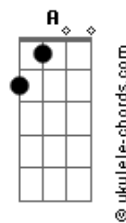

Airbag - Mamba Negra

tom:

Bbm (forma dos acordes no tom de Am)

Capostrate na 1ª casa

Intro: Em

Em Em
Sacaste el monstruo que siempre tuviste adentro ey

Em Em
Nunca en mi vida me imagine sentirme así

Am Am Em
Uhh lo hiciste.. uhh lo hiciste

G F Am
Uhh locos los dos que maldicion

C G
Maldigo la noche que te conocí

F Am
Tu impunidad te va a matar

C E C
Y va a acabar con lo que queda de mi

E C E C E
Queda de mi.. queda de mi

Puente: Em Em

Em Em
Nunca sabes con que serpiente estas durmiendo

Am Am Em
Es mejor saber ya lo vas a ver

[Ponte]

Acordes

Yo ya lo se

G F Am
Locos los dos que maldicion

C G
Maldigo la noche que te conocí

F Am
Tu impunidad te va a matar

C G
Y va a acabar con lo que queda de mi