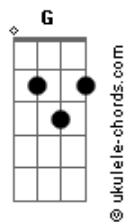

Airbag - Mamba Negra

tom:

Bbm (forma dos acordes no tom de Am)

Capostrate na 1ª casa

Intro: Em

Em Em
Sacaste el monstruo que siempre tuviste adentro ey

Em Em
Nunca en mi vida me imagine sentirme así

Am Am Em
Uhh lo hiciste.. uhh lo hiciste

G F Am
Uhh locos los dos que maldicion

C G
Maldigo la noche que te conocí

F Am
Tu impunidad te va a matar

C E C
Y va a acabar con lo que queda de mi

E C E C E
Queda de mi.. queda de mi

Puente: Em Em

Em Em
Nunca sabes con que serpiente estas durmiendo

Am Am Em
Es mejor saber ya lo vas a ver

[Ponte]

Acordes

Yo ya lo se

G F Am
Locos los dos que maldicion

C G
Maldigo la noche que te conocí

F Am
Tu impunidad te va a matar

C G
Y va a acabar con lo que queda de mi