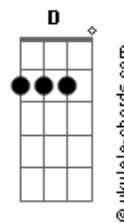

Airbag - Mamba Negra

tom:

Bbm (forma dos acordes no tom de Am)

Capostrate na 1ª casa

Intro: Em

Em Em
Sacaste el monstruo que siempre tuviste adentro ey

Em Em
Nunca en mi vida me imagine sentirme así

Am Am Em
Uhh lo hiciste.. uhh lo hiciste

G F Am
Uhh locos los dos que maldicion

C G
Maldigo la noche que te conocí

F Am
Tu impunidad te va a matar

C E C
Y va a acabar con lo que queda de mi

E C E C E
Queda de mi.. queda de mi

Puente: Em Em

Em Em
Nunca sabes con que serpiente estas durmiendo

Am Am Em
Es mejor saber ya lo vas a ver

[Ponte]

Acordes

Yo ya lo se

G F Am
Locos los dos que maldicion

C G
Maldigo la noche que te conocí

F Am
Tu impunidad te va a matar

C G
Y va a acabar con lo que queda de mi