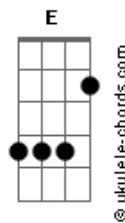

Airbag - Mamba Negra

tom:

Bbm (forma dos acordes no tom de Am)

Capostrate na 1ª casa

Intro: Em

Em Em
Sacaste el monstruo que siempre tuviste adentro ey

Em Em
Nunca en mi vida me imagine sentirme así

Am Am Em
Uhh lo hiciste.. uhh lo hiciste

G F Am
Uhh locos los dos que maldicion

C G
Maldigo la noche que te conocí

F Am
Tu impunidad te va a matar

C E C
Y va a acabar con lo que queda de mi

E C E C E
Queda de mi.. queda de mi

Puente: Em Em

Em Em
Nunca sabes con que serpiente estas durmiendo

Am Am Em
Es mejor saber ya lo vas a ver

[Ponte]

Acordes

Yo ya lo se

G F Am
Locos los dos que maldicion

C G
Maldigo la noche que te conocí

F Am
Tu impunidad te va a matar

C G
Y va a acabar con lo que queda de mi