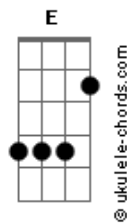

Airbag - Mamba Negra

tom:

Bbm (forma dos acordes no tom de Am)

Capostrate na 1ª casa

Intro: Em

Em Em
Sacaste el monstruo que siempre tuviste adentro ey

Em Em
Nunca en mi vida me imagine sentirme así

Am Am Em
Uhh lo hiciste.. uhh lo hiciste

G F Am
Uhh locos los dos que maldicion

C G
Maldigo la noche que te conocí

F Am
Tu impunidad te va a matar

C E C
Y va a acabar con lo que queda de mi

E C E C E
Queda de mi.. queda de mi

Puente: Em Em

Em Em
Nunca sabes con que serpiente estas durmiendo

Am Am Em
Es mejor saber ya lo vas a ver

[Ponte]

Acordes

Yo ya lo se

G F Am
Locos los dos que maldicion

C G
Maldigo la noche que te conocí

F Am
Tu impunidad te va a matar

C G
Y va a acabar con lo que queda de mi