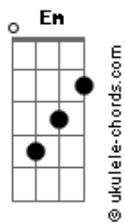

Airbag - Mamba Negra

tom:

Bbm (forma dos acordes no tom de Am)

Capostrate na 1ª casa

Intro: Em

Em Em
Sacaste el monstruo que siempre tuviste adentro ey

Em Em
Nunca en mi vida me imagine sentirme así

Am Am Em
Uhh lo hiciste.. uhh lo hiciste

G F Am
Uhh locos los dos que maldicion

C G
Maldigo la noche que te conocí

F Am
Tu impunidad te va a matar

C E C
Y va a acabar con lo que queda de mi

E C E C E
Queda de mi.. queda de mi

Puente: Em Em

Em Em
Nunca sabes con que serpiente estas durmiendo

Am Am Em
Es mejor saber ya lo vas a ver

[Ponte]

Acordes

Yo ya lo se

G F Am
Locos los dos que maldicion

C G
Maldigo la noche que te conocí

F Am
Tu impunidad te va a matar

C G
Y va a acabar con lo que queda de mi