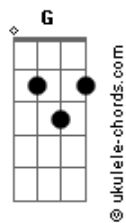

Airbag - Mamba Negra

tom:

Bbm (forma dos acordes no tom de Am)

Capostrate na 1ª casa

Intro: Em

Em Em
Sacaste el monstruo que siempre tuviste adentro ey

Em Em
Nunca en mi vida me imagine sentirme así

Am Am Em
Uhh lo hiciste.. uhh lo hiciste

G F Am
Uhh locos los dos que maldicion

C G
Maldigo la noche que te conocí

F Am
Tu impunidad te va a matar

C E C
Y va a acabar con lo que queda de mi

E C E C E
Queda de mi.. queda de mi

Puente: Em Em

Em Em
Nunca sabes con que serpiente estas durmiendo

Am Am Em
Es mejor saber ya lo vas a ver

[Ponte]

Acordes

Yo ya lo se

G F Am
Locos los dos que maldicion

C G
Maldigo la noche que te conocí

F Am
Tu impunidad te va a matar

C G
Y va a acabar con lo que queda de mi