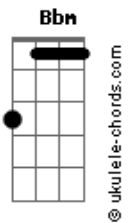

Airbag - Mamba Negra

tom:

Bbm (forma dos acordes no tom de Am)

Capostrate na 1ª casa

Intro: Em

Em Em
Sacaste el monstruo que siempre tuviste adentro ey

Em Em
Nunca en mi vida me imagine sentirme así

Am Am Em
Uhh lo hiciste.. uhh lo hiciste

G F Am
Uhh locos los dos que maldicion

C G
Maldigo la noche que te conocí

F Am
Tu impunidad te va a matar

C E C
Y va a acabar con lo que queda de mi

E C E C E
Queda de mi.. queda de mi

Puente: Em Em

Em Em
Nunca sabes con que serpiente estas durmiendo

Am Am Em
Es mejor saber ya lo vas a ver

[Ponte]

Acordes

Yo ya lo se

G F Am
Locos los dos que maldicion

C G
Maldigo la noche que te conocí

F Am
Tu impunidad te va a matar

C G
Y va a acabar con lo que queda de mi