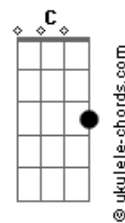

Airbag - Mamba Negra

tom:

Bbm (forma dos acordes no tom de Am)

Capostrate na 1ª casa

Intro: Em

Em Em
Sacaste el monstruo que siempre tuviste adentro ey

Em Em
Nunca en mi vida me imagine sentirme así

Am Am Em
Uhh lo hiciste.. uhh lo hiciste

G F Am
Uhh locos los dos que maldicion

C G
Maldigo la noche que te conocí

F Am
Tu impunidad te va a matar

C E C
Y va a acabar con lo que queda de mi

E C E C E
Queda de mi.. queda de mi

Puente: Em Em

Em Em
Nunca sabes con que serpiente estas durmiendo

Am Am Em
Es mejor saber ya lo vas a ver

[Ponte]

Acordes

Yo ya lo se

G F Am
Locos los dos que maldicion

C G
Maldigo la noche que te conocí

F Am
Tu impunidad te va a matar

C G
Y va a acabar con lo que queda de mi