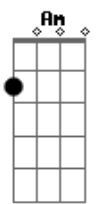

Airbag - Fugitivo

tom:
Am

NOTA: el (7~) en el intro lo pueden hacer con mucho bibrato o asi: D|- (7/7/7/7~)-| es un ligado rapido, a mi me gusta mas con el ligado...

A
Me buscó la policia,
A
me buscó el gobernador,
A
me buscaron mercenarios,
A
y el resto de la nacion.

G D A riff
Y no me pueden encontrar
G D A riff
Y no saben ni donde buscar,
G D A riff
Yo soy el rey de la ciudad,
G D E
soy dueño de mi libertad...

F G A
Es la velocidad de la luz frente a mi,
G F G A
Yo los espero acá, a veinte o a diez mil,
G F G A
Te voy a complicar la vida porque si,
G F G A
sobre mi gran ciudad, soy libre hasta morir.
Intro: x2

A
Ya rompí todas tus reglas,
A
Y la ley no me freno,
A
soy un fugitivo eterno,
A
y nunca pido perdon.

G D A riff
como te aplauden cuando hablas,

Acordes

© ukulele-chords.com