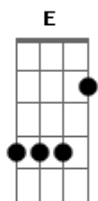

G D A riff  
Y no me pueden encontrar  
G D A riff  
Y no saben ni donde buscar,  
G D A riff  
Yo soy el rey de la ciudad,  
G D E  
soy dueño de mi libertad...

F G A  
Es la velocidad de la luz frente a mi,  
G F G A  
Yo los espero acá, a veinte o a diez mil,  
G F G A  
Te voy a complicar la vida porque si,  
G F G A  
sobre mi gran ciudad, soy libre hasta morir.  
Intro: x2

A  
Ya rompí todas tus reglas,  
A  
Y la ley no me freno,  
A  
soy un fugitivo eterno,  
A  
y nunca pido perdon.

G D A riff  
como te aplauden cuando hablas,

## Acordes

© ukulele-chords.com

© ukulele-chords.com

© ukulele-chords.com

© ukulele-chords.com

© ukulele-chords.com

© ukulele-chords.com

G D A riff  
esos caretas que pagas,  
G D A riff  
Pero conmigo no podes,  
G D E  
En Buenos Aires soy el rey.

G 0: A

G D A riff  
Y no me pueden encontrar,  
G D A riff  
No saben ni donde buscar,  
G D A riff  
yo soy el rey de la ciudad  
G D E  
en Buenos Aires libertad

A RIFF 2 x4  
Es la velocidad

F G A  
Es la velocidad de la luz frente a mi,  
G F G A  
Yo los espero acá, a veinte o a diez mil,  
G F G A  
Te voy a complicar la vida porque si,  
G F G A  
sobre mi gran ciudad, soy libre hasta morir.