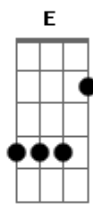

G D A riff  
Y no me pueden encontrar  
G D A riff  
Y no saben ni donde buscar,  
G D A riff  
Yo soy el rey de la ciudad,  
G D E  
soy dueño de mi libertad...

F G A  
Es la velocidad de la luz frente a mi,  
G F G A  
Yo los espero acá, a veinte o a diez mil,  
G F G A  
Te voy a complicar la vida porque si,  
G F G A  
sobre mi gran ciudad, soy libre hasta morir.  
Intro: x2

A  
Ya rompí todas tus reglas,  
A  
Y la ley no me freno,  
A  
soy un fugitivo eterno,  
A  
y nunca pido perdon.

G D A riff  
como te aplauden cuando hablas,

## Acordes

© ukulele-chords.com

© ukulele-chords.com

© ukulele-chords.com

© ukulele-chords.com

© ukulele-chords.com

© ukulele-chords.com

G D A riff  
esos caretas que pagas,  
G D A riff  
Pero conmigo no puedes,  
G D E  
En Buenos Aires soy el rey.

G 0: A

G D A riff  
Y no me pueden encontrar,  
G D A riff  
No saben ni donde buscar,  
G D A riff  
yo soy el rey de la ciudad  
G D E  
en Buenos Aires libertad

A RIFF 2 x4  
Es la velocidad

F G A  
Es la velocidad de la luz frente a mi,  
G F G A  
Yo los espero acá, a veinte o a diez mil,  
G F G A  
Te voy a complicar la vida porque si,  
G F G A  
sobre mi gran ciudad, soy libre hasta morir.