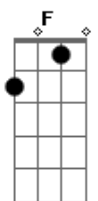

G D A riff  
Y no me pueden encontrar  
G D A riff  
Y no saben ni donde buscar,  
G D A riff  
Yo soy el rey de la ciudad,  
G D E  
soy dueño de mi libertad...

F G A  
Es la velocidad de la luz frente a mi,  
G F G A  
Yo los espero acá, a veinte o a diez mil,  
G F G A  
Te voy a complicar la vida porque si,  
G F G A  
sobre mi gran ciudad, soy libre hasta morir.  
Intro: x2

## Acordes

© ukulele-chords.com

© ukulele-chords.com

© ukulele-chords.com

© ukulele-chords.com

© ukulele-chords.com

© ukulele-chords.com

G D A riff  
esos caretas que pagas,  
G D A riff  
Pero conmigo no podes,  
G D E  
En Buenos Aires soy el rey.

G 0: A

G D A riff  
Y no me pueden encontrar,  
G D A riff  
No saben ni donde buscar,  
G D A riff  
yo soy el rey de la ciudad  
G D E  
en Buenos Aires libertad

A RIFF 2 x4  
Es la velocidad

F G A  
Es la velocidad de la luz frente a mi,  
G F G A  
Yo los espero acá, a veinte o a diez mil,  
G F G A  
Te voy a complicar la vida porque si,  
G F G A  
sobre mi gran ciudad, soy libre hasta morir.