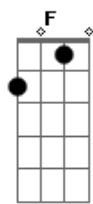

G D A riff  
Y no me pueden encontrar  
G D A riff  
Y no saben ni donde buscar,  
G D A riff  
Yo soy el rey de la ciudad,  
G D E  
soy dueño de mi libertad...

F G A  
Es la velocidad de la luz frente a mi,  
G F G A  
Yo los espero acá, a veinte o a diez mil,  
G F G A  
Te voy a complicar la vida porque si,  
G F G A  
sobre mi gran ciudad, soy libre hasta morir.  
Intro: x2

## Acordes

© ukulele-chords.com

© ukulele-chords.com

© ukulele-chords.com

© ukulele-chords.com

© ukulele-chords.com

© ukulele-chords.com

G D A riff  
esos caretas que pagas,  
G D A riff  
Pero conmigo no puedes,  
G D E  
En Buenos Aires soy el rey.

G 0: A

G D A riff  
Y no me pueden encontrar,  
G D A riff  
No saben ni donde buscar,  
G D A riff  
yo soy el rey de la ciudad  
G D E  
en Buenos Aires libertad

A RIFF 2 x4  
Es la velocidad

F G A  
Es la velocidad de la luz frente a mi,  
G F G A  
Yo los espero acá, a veinte o a diez mil,  
G F G A  
Te voy a complicar la vida porque si,  
G F G A  
sobre mi gran ciudad, soy libre hasta morir.