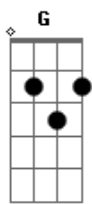

© ukulele-chords.com