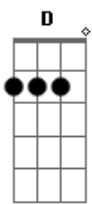

G D A riff  
Y no me pueden encontrar  
G D A riff  
Y no saben ni donde buscar,  
G D A riff  
Yo soy el rey de la ciudad,  
G D E  
soy dueño de mi libertad...

F G A  
Es la velocidad de la luz frente a mi,  
G F G A  
Yo los espero acá, a veinte o a diez mil,  
G F G A  
Te voy a complicar la vida porque si,  
G F G A  
sobre mi gran ciudad, soy libre hasta morir.  
Intro: x2

## Acordes

© ukulele-chords.com

© ukulele-chords.com

© ukulele-chords.com

© ukulele-chords.com

© ukulele-chords.com

© ukulele-chords.com

G D A riff  
esos caretas que pagas,  
G D A riff  
Pero conmigo no puedes,  
G D E  
En Buenos Aires soy el rey.

G 0: A

G D A riff  
Y no me pueden encontrar,  
G D A riff  
No saben ni donde buscar,  
G D A riff  
yo soy el rey de la ciudad  
G D E  
en Buenos Aires libertad

A RIFF 2 x4  
Es la velocidad

F G A  
Es la velocidad de la luz frente a mi,  
G F G A  
Yo los espero acá, a veinte o a diez mil,  
G F G A  
Te voy a complicar la vida porque si,  
G F G A  
sobre mi gran ciudad, soy libre hasta morir.