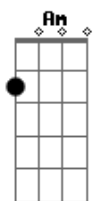

Airbag - Fugitivo

tom:
Am

NOTA: el (7~) en el intro lo pueden hacer con mucho bibrato o asi: D|- (7/7/7/7~)-| es un ligado rapido, a mi me gusta mas con el ligado...

A
Me buscó la policia,
A
me buscó el gobernador,
A
me buscaron mercenarios,
A
y el resto de la nacion.

G D A riff
Y no me pueden encontrar
G D A riff
Y no saben ni donde buscar,
G D A riff
Yo soy el rey de la ciudad,
G D E
soy dueño de mi libertad...

F G A
Es la velocidad de la luz frente a mi,
G F G A
Yo los espero acá, a veinte o a diez mil,
G F G A
Te voy a complicar la vida porque si,
G F G A
sobre mi gran ciudad, soy libre hasta morir.
Intro: x2

A
Ya rompí todas tus reglas,
A
Y la ley no me freno,
A
soy un fugitivo eterno,
A
y nunca pido perdon.

G D A riff
como te aplauden cuando hablas,

Acordes

© ukulele-chords.com