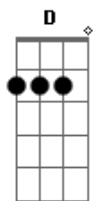

Airbag - Esta Noche

tom:

|Intro| ^D A ^D A ^{Bm} ^{Gbm}
^G ^D ^{Em} ^A

^D ^A
No quiero saber de ti
^{Bm} ^{Gbm}
Ya es tarde para mentir
^G ^D ^{Em}
Hoy nuestro amor fracaso yo no pretendí
^A
Que llegue a su fin

^D ^A
Sabes bien que yo en verdad te ame
^{Bm} ^{Gbm}
Pero nunca vi caer
^G ^D
La flor que se marchito
^{Em} ^A
El sueño que un día soñamos los dos

^B
^G ^D
Esta noche soñé con tu amor
^A ^{Bm}
Y no pude evitar sonreír
^G ^D ^{Em}
El recuerdo guardado quedo tan fuerte en mi ser
^A
Y en mi corazón

(^B)
^G ^D ^A ^{Bm}
Y aunque el tiempo lo pueda sanar estoy agonizando por ti
^G ^D
Ya no quedan palabras de más
^{Em} ^A
No queda valor para que te siga amando

(^D ^A ^{Bm} ^{Gbm})
(^G ^D ^{Em} ^A)

Acordes

© ukulele-chords.com