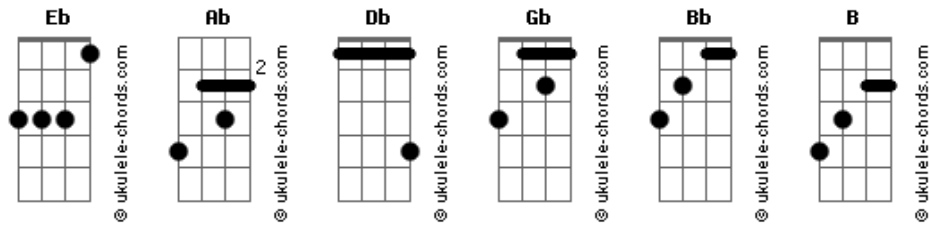

# Airbag - Como un diamante

tom:

**Eb**  
Eb Ab Db Gb Bb Eb

("Pre-Solo")

(1:53)

(Parte de Tapping)

## Acordes

Espero les sea útil, cualquier duda por MP o a mi canal de Youtube

Gabriel Nardin Music

Saludos!

Referencias y símbolos

E|(N)| Ghost note (nota fantasma)  
 | H Hammer-on (ligado hacia adelante)  
 | P Pull-off (ligado hacia atrás)  
 | R Release [soltar]  
 | ] accented note [acento]  
 | T Tapping  
 | B Bend [estirar]  
 | Br Bend release (soltar estirada)  
 | / Slide up (deslizar hacia arriba)  
 | \ Slide down (deslizar hacia abajo)  
 | ~ Vibrato