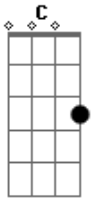

# Aira - Auto Amor

tom:

**Dm**

Sim, foi bem difícil chegar até aqui

**C**

Depois de tantas quedas fui até o fim

**Bb** **A**

Do poço e enxerguei que a minha trajetória depende de mim

**C**

Sob a proteção dos meus antepassados

**Bb** **A**

Não é que eu não te ame, só me amo mais

**Dm**

Sei que nem todos entendem mas já entendi

**C**

A voz que grita e fala bem dentro de mim

**Bb**

Quero que ouça a sua e acorde pro chamado

**A**

Do auto amor