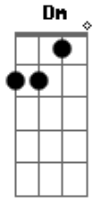

# Aira - Auto Amor

tom:

**Dm**

Sim, foi bem difícil chegar até aqui

**C**

Depois de tantas quedas fui até o fim

**Bb** **A**

Do poço e enxerguei que a minha trajetória depende de mim

**C**

Sob a proteção dos meus antepassados

**Bb** **A**

Não é que eu não te ame, só me amo mais

**Dm**

Sei que nem todos entendem mas já entendi

**C**

A voz que grita e fala bem dentro de mim

**Bb**

Quero que ouça a sua e acorde pro chamado

**A**

Do auto amor