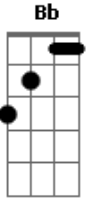

© ukulele-chords.com