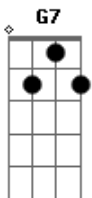

© ukulele-chords.com