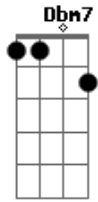

# Ainda Dúo - Primavera

tom:

Intro: A Bm A Bm  
A Bm A Bm

A Abm7  
Ya es primavera en Buenos Aires  
Db7 Gbm  
La verdad primera en la ciudad  
B E  
Queda expuesta al sol

A Abm7  
Sólo me dan ganas de extrañarte  
Db7 Gbm  
Cuando sé que no vas a volver  
B Bm

© ukulele-chords.com

© ukulele-chords.com

© ukulele-chords.com

© ukulele-chords.com

© ukulele-chords.com

© ukulele-chords.com

© ukulele-chords.com

B Bm  
A mirarme así  
E  
Así  
Bm7 E A  
Otra vez dejaste caer en mí  
Em A D7M  
Las flores que me hacen reír  
Bm7 E A Gb7  
Yo tal vez debí aprender que sí  
Bm7 E D7M  
A veces es sí