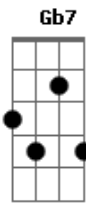

# Ainda Dúo - Primavera

tom:

Intro: A Bm A Bm  
A Bm A Bm

A Abm7  
Ya es primavera en Buenos Aires  
Db7 Gbm  
La verdad primera en la ciudad  
B E  
Queda expuesta al sol  
A Abm7  
Sólo me dan ganas de extrañarte  
Db7 Gbm  
Cuando sé que no vas a volver  
B Bm  
A mirarme así  
E  
Así  
Bm7 E A  
Otra vez dejaste caer en mí  
Em A D7M  
Las flores que me hacen reír  
Bm7 E A Gb7  
Yo tal vez debí aprender que sí  
Bm7 E  
A veces es sí  
( A Bm A Bm )

A A  
Ya es primavera en Buenos Aires  
A A7 A  
La verdad primera en la ciudad  
D7M D7M# Bm7 Bm7  
Queda expuesta al sol  
E  
A un astro azul

A Abm7  
Sólo me dan ganas de extrañarte  
Db7 Gbm  
Cuando sé que no vas a volver

© ukulele-chords.com

© ukulele-chords.com

© ukulele-chords.com

© ukulele-chords.com

© ukulele-chords.com

© ukulele-chords.com

© ukulele-chords.com

B Bm  
A mirarme así  
E  
Así  
Bm7 E A  
Otra vez dejaste caer en mí  
Em A D7M  
Las flores que me hacen reír  
Bm7 E A Gb7  
Yo tal vez debí aprender que sí  
Bm7 E D7M  
A veces es sí  
Dbm7 D7M  
A veces es sí  
Dbm7 D7M Dbm7  
A veces es sí  
Bm7  
Ya es primavera  
E D7M  
Ya nada es lo que era  
Dbm7 D7M  
A veces es sí  
Dbm7 D7M Dbm7  
A veces es sí  
Bm7  
Ya es primavera  
E D7M  
Ya nada es lo que era  
Dbm7 D7M  
A veces es sí  
Dbm7 D7M Dbm7  
A veces es sí  
Bm7  
Ya es primavera  
E  
Ya nada es lo que era  
[Final] A7M