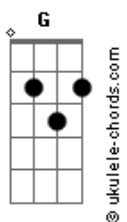

AIMYON - ??? (Yura Yura)

tom:

D (forma dos acordes no tom de C)

Capostrate na 2ª casa

Intro: C G A Am
C D G C

[Primeira Parte]

C F
Buraindo-goshi ni mieru tsuki wo

C F C
"Minagara shiyou" to itta yoru

F C
"Kirei da ne" tte watashi ni

Am G
Saisho ni itte hoshikatta no yo

[Segunda Parte]

C F
Furaingu-gimi ni kisu wo shite

C F C
"Samui desho?" to itte dakishimete

F C
"Daisuki da yo" tte watashi ni

Am G
Tsunezune itte hoshiku natta yo

[Pré-Refrão]

Am
Aeba au hodo ni

F C
Kanashiku natte

Am F
Mata koushite hanarerarenai

[Refrão]

C G F Am
Dakara kyou mo matte imasu

C G F Am
Karada hiyashite matte imasu

C G F G C
Yurayura yureru tsuki wo minagara

[Solo] C C7M A C G D G C

[Terceira Parte]

C F
"Maindo kontoro-ru sareta"

Acordes

C F C
Sou kangaeta hou ga raku da na

F C
"Suki nan desho?" tte watashi ni

Am G
Kiku no wa zurui zuru-sugiru desho

[Pré-Refrão]

Am F C
Mimimoto de saita kimochi ii kotoba ga

Am F
Mata kou shite hanarerarenai yo
[Refrão]

C G F Am
Dakara kyou mo kaette kite

C G F Am
Kokoro atsuku toke-aimashou

C G F G C
Yurayura moeru rousoku no you ni

[Ponte]

Am
Aeba au hodo ni

F C
Kanashiku natte

Am F
Mata kou shite hanarerarenai

[Refrão] Sem Riffs de Dedilhado, Sinto Muito

C G F Am
Dakara kyou mo matte imasu

C G F Am
Karada hiyashite matte imasu

C G F G C
Yurayura yureru tsuki wo minagara

[Verso 4 e Final]

C G F Am
Watashi kyou mo matte imasu

C G F Am
Kore ga hontou no koi janakutomo

C G F Am
Ima wa anata wo matte imasu

C G F G C
Yurayura yureru tsuki wo minagara

[Solo Final] C C7M A C G D G C