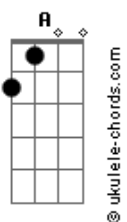

AIMYON - ??? (Yura Yura)

tom:

D (forma dos acordes no tom de C)

Capostrate na 2ª casa

Intro: C G A Am
C D G C

[Primeira Parte]

C F
Buraindo-goshi ni mieru tsuki wo

C F C
"Minagara shiyou" to itta yoru

F C
"Kirei da ne" tte watashi ni

Am G
Saisho ni itte hoshikatta no yo

[Segunda Parte]

C F
Furaingu-gimi ni kisu wo shite

C F C
"Samui desho?" to itte dakishimete

F C
"Daisuki da yo" tte watashi ni

Am G
Tsunezune itte hoshiku natta yo

[Pré-Refrão]

Am
Aeba au hodo ni

F C
Kanashiku natte

Am F
Mata koushite hanarerarenai

[Refrão]

C G F Am
Dakara kyou mo matte imasu

C G F Am
Karada hiyashite matte imasu

C G F G C
Yurayura yureru tsuki wo minagara

[Solo] C C7M A C G D G C

[Terceira Parte]

C F
"Maindo kontoro-ru sareta"

Acordes

C F C
Sou kangaeta hou ga raku da na

F C
"Suki nan desho?" tte watashi ni

Am G
Kiku no wa zurui zuru-sugiru desho

[Pré-Refrão]

Am F C
Mimimoto de saita kimochi ii kotoba ga

Am F
Mata kou shite hanarerarenai yo
[Refrão]

C G F Am
Dakara kyou mo kaette kite

C G F Am
Kokoro atsuku toke-aimashou

C G F G C
Yurayura moeru rousoku no you ni

[Ponte]

Am
Aeba au hodo ni

F C
Kanashiku natte

Am F
Mata kou shite hanarerarenai

[Refrão] Sem Riffs de Dedilhado, Sinto Muito

C G F Am
Dakara kyou mo matte imasu

C G F Am
Karada hiyashite matte imasu

C G F G C
Yurayura yureru tsuki wo minagara

[Verso 4 e Final]

C G F Am
Watashi kyou mo matte imasu

C G F Am
Kore ga hontou no koi janakutomo

C G F Am
Ima wa anata wo matte imasu

C G F G C
Yurayura yureru tsuki wo minagara

[Solo Final] C C7M A C G D G C