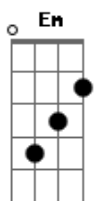

# AIMYON - Marigold

tom:

D (forma dos acordes no tom de C )

Capostrate na 2ª casa

Intro: C G Am Em F C F G

C Em7  
Kaze no tsuyosa ga chotto  
Am Em  
Kokoro wo yusaburisugite  
F C  
Majime ni mitsumeta  
F C G  
Kimi ga koishii

[Segunda Parte]

C Em7  
Hontou no kimochi zenbu  
Am G  
Hakidaseru hodo tsuyoku wa nai  
F C  
Demo fushigi na kurai ni  
F C G  
Zetsubou wa mienai

[Pré-Refrão]

Am C  
Me no oku ni zutto utsuru shiruetto  
F G  
Daisuki sa