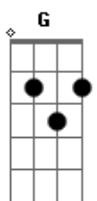

© ukulele-chords.com