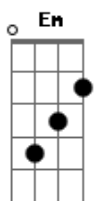

AIMYON - Marigold

tom:

D (forma dos acordes no tom de C)

Capostrate na 2ª casa

Intro: C G Am Em F C F G

C Em7
Kaze no tsuyosa ga chotto
Am Em
Kokoro wo yusaburisugite
F C
Majime ni mitsumeta
F C G
Kimi ga koishii

C G
?Mou hanarenaide? to
Am C G
Nakisou na me de mitsumeru kimi wo
F C Am
Kumo no you na yasashisa de sotto gyutto
F G C G
Dakishimete dakishimete hanasanai

[Segunda Parte]

C Em7
Hontou no kimochi zenbu
Am G
Hakidaseru hodo tsuyoku wa nai
F C
Demo fushigi na kurai ni
F C G
Zetsubou wa mienai

[Pré-Refrão]

Am C
Me no oku ni zutto utsuru shiruetto
F G
Daisuki sa

Acordes

© ukulele-chords.com

© ukulele-chords.com

© ukulele-chords.com

© ukulele-chords.com

© ukulele-chords.com