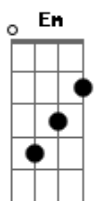

AIMYON - Marigold

tom:

D (forma dos acordes no tom de C)

Capostrate na 2ª casa

Intro: C G Am Em F C F G

C Em7
Kaze no tsuyosa ga chotto
Am Em
Kokoro wo yusaburisugite
F C
Majime ni mitsumeta
F C G
Kimi ga koishii

C G
?Mou hanarenaide? to
Am C G
Nakisou na me de mitsumeru kimi wo
F C Am
Kumo no you na yasashisa de sotto gyutto
F G C G
Dakishimete dakishimete hanasanai

[Segunda Parte]

C Em7
Hontou no kimochi zenbu
Am G
Hakidaseru hodo tsuyoku wa nai
F C
Demo fushigi na kurai ni
F C G
Zetsubou wa mienai

[Pré-Refrão]

Am C
Me no oku ni zutto utsuru shiruetto
F G
Daisuki sa

Acordes

© ukulele-chords.com

© ukulele-chords.com

© ukulele-chords.com

© ukulele-chords.com

© ukulele-chords.com