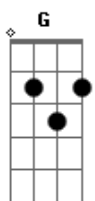

# AIMYON - Marigold

tom:

D (forma dos acordes no tom de C )

Capostrate na 2ª casa

Intro: C G Am Em F C F G

C Em7  
Kaze no tsuyosa ga chotto  
Am Em  
Kokoro wo yusaburisugite  
F C  
Majime ni mitsumeta  
F C G  
Kimi ga koishii

[Segunda Parte]

C Em7  
Hontou no kimochi zenbu  
Am G  
Hakidaseru hodo tsuyoku wa nai  
F C  
Demo fushigi na kurai ni  
F C G  
Zetsubou wa mienai

[Pré-Refrão]

Am C  
Me no oku ni zutto utsuru shiruetto  
F G  
Daisuki sa