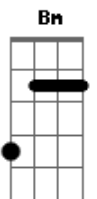

AIMYON - Kimi Wa Rock Wo Kikanai

tom:

Em

Intro: C D Bm Em C B Em
C D Bm Em Am D D

[Primeira Parte]

G D
Sukoshi samishisou na kimi ni
C D G
Konna uta wo kikaseyou
C D
Te wo tatakau aizu
Bm Em
Zatsu na sapuraizu
C D D D
Boku nari no seiippai

[Terceira Parte]

D
Boku no shinjou no BPM wa
C D G
Hyaku kyuu juu ni natta zo
C D
Kimi wa kidzuku no kai?
Bm Em

Acordes

© ukulele-chords.com

© ukulele-chords.com

© ukulele-chords.com

© ukulele-chords.com

© ukulele-chords.com