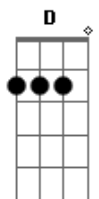

AIMYON - Kimi Wa Rock Wo Kikanai

tom:

Intro: C D Bm Em C B Em
C D Bm Em Am D D

[Primeira Parte]

G D
Sukoshi samishisou na kimi ni
C D G
Konna uta wo kikaseyou
C D
Te wo tatakau aizu
Bm Em
Zatsu na sapuraizu
C D D D
Boku nari no seiippai

[Segunda Parte]

G D
Hokori mamire doonatsu ban ni wa
C D G
Ano hi no yume ga odoru
C D
Majime ni hari o otosu
Bm Em
Iki wo tome sugita ze
C D G
Saa koshi wo oroshite yo

[Pré-Refrão]

C D G Em
Futsu futsu to naridasu seishun no oto
C D
Kawaita merodi de odorou yo

[Refrão]

C D Bm Em
Kimi wa rokku nanka kikanai to omoi nagara
C D B Em
Sukoshi demo boku ni chikazuite hoshikute
C D G D Em
Rokku nanka kikanai to omou keredo mo
C G
Boku wa konna uta de anna uta de
C D G
Koi o norikoete kita

[Terceira Parte]

D
Boku no shinjou no BPM wa
C D G
Hyaku kyuu juu ni natta zo
C D
Kimi wa kidzuku no kai?
Bm Em

Acordes

© ukulele-chords.com