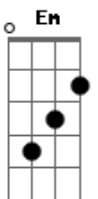

AIMYON - Kimi Wa Rock Wo Kikanai

tom:

Em

Intro: C D Bm Em C B Em
C D Bm Em Am D D

[Primeira Parte]

G D
Sukoshi samishisou na kimi ni
C D G
Konna uta wo kikaseyou
C D
Te wo tatakau aizu
Bm Em
Zatsu na sapuraizu
C D D D
Boku nari no seiippai

[Terceira Parte]

D
Boku no shinjou no BPM wa
C D G
Hyaku kyuu juu ni natta zo
C D
Kimi wa kidzuku no kai?
Bm Em

Acordes

© ukulele-chords.com

© ukulele-chords.com

© ukulele-chords.com

© ukulele-chords.com

© ukulele-chords.com