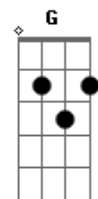

© ukulele-chords.com

Naze ima waraundai?

C D G
Usu mitai ni oyogu me

[Pré-Refrão]

C D G Em
Dara dara to nagareru seishun no oto
C D
Kawaita merodi wa yamanai ze

[Refrão]

C D Bm Em
Kimi wa rokku nanka kikanai to omoi nagara
C D B Em
Ato sukoshi boku ni chikazuite hoshikute
C D G D Em
Rokku nanka kikanai to omou keredo mo
C G
Boku wa konna uta de anna uta de
C D C
Koi ni kogarete kita nda

[Solo]

C D Bm Em
C D Bm Em
C D Bm Em
Am D D

[Ponte]

C D G Em
Kimi ga rokku nanka kikanai koto shitteru kedo
C D Bm Em
Koibito no you ni yorisotte hoshikute
C D G D Em
Rokku nanka kikanai to omou keredo mo
C G C G
Boku wa konna uta de anna uta de
C D
Mata mune ga itai nda

[Refrão]

C D Bm Em
Kimi wa rokku nanka kikanai to omoi nagara
C D B Em
Sukoshi demo boku ni chikazuite hoshikute
C D G D Em
Rokku nanka kikanai to omou keredo mo
C G
Boku wa konna uta de anna uta de
C D G
Koi o norikoete kita
(Hold)
Koi o norikoete kita

[Solo Final] C D Bm Em C B Em
C D Bm Em Am D D
C