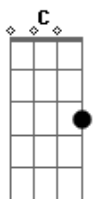

AIMYON - Kimi Wa Rock Wo Kikanai

tom:

Em

Intro: C D Bm Em C B Em
C D Bm Em Am D D

[Primeira Parte]

G D
Sukoshi samishisou na kimi ni
C D G
Konna uta wo kikaseyou
C D
Te wo tatakau aizu
Bm Em
Zatsu na sapuraizu
C D D D
Boku nari no seiippai

[Terceira Parte]

D
Boku no shinjou no BPM wa
C D G
Hyaku kyuu juu ni natta zo
C D
Kimi wa kidzuku no kai?
Bm Em

Acordes

© ukulele-chords.com

© ukulele-chords.com

© ukulele-chords.com

© ukulele-chords.com

© ukulele-chords.com