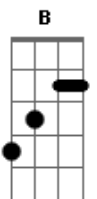

AIMYON - Kimi Wa Rock Wo Kikanai

tom:

Em

Intro: C D Bm Em C B Em
C D Bm Em Am D D

[Primeira Parte]

G D
Sukoshi samishisou na kimi ni
C D G
Konna uta wo kikaseyou
C D
Te wo tatakau aizu
Bm Em
Zatsu na sapuraizu
C D D D
Boku nari no seiippai

[Terceira Parte]

D
Boku no shinjou no BPM wa
C D G
Hyaku kyuu juu ni natta zo
C D
Kimi wa kidzuku no kai?
Bm Em

Acordes

© ukulele-chords.com

© ukulele-chords.com

© ukulele-chords.com

© ukulele-chords.com

© ukulele-chords.com