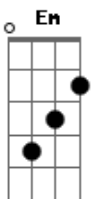

AIMYON - Kimi Wa Rock Wo Kikanai

tom:

Intro: C D Bm Em C B Em
C D Bm Em Am D D

[Primeira Parte]

G D
Sukoshi samishisou na kimi ni
C D G
Konna uta wo kikaseyou
C D
Te wo tatakau aizu
Bm Em
Zatsu na sapuraizu
C D D D
Boku nari no seiippai

[Terceira Parte]

D
Boku no shinjou no BPM wa
C D G
Hyaku kyuu juu ni natta zo
C D
Kimi wa kidzuku no kai?
Bm Em

Acordes

© ukulele-chords.com

© ukulele-chords.com

© ukulele-chords.com

© ukulele-chords.com

© ukulele-chords.com