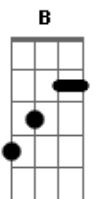

AIMYON - Kimi Wa Rock Wo Kikanai

tom:

Intro: C D Bm Em C B Em
C D Bm Em Am D D

[Primeira Parte]

G D
Sukoshi samishisou na kimi ni
C D G
Konna uta wo kikaseyou
C D
Te wo tatakau aizu
Bm Em
Zatsu na sapuraizu
C D D D
Boku nari no seiippai

[Terceira Parte]

D
Boku no shinjou no BPM wa
C D G
Hyaku kyuu juu ni natta zo
C D
Kimi wa kidzuku no kai?
Bm Em

Acordes

© ukulele-chords.com

© ukulele-chords.com

© ukulele-chords.com

© ukulele-chords.com

© ukulele-chords.com