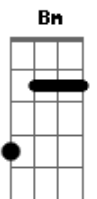

AIMYON - Kimi Wa Rock Wo Kikanai

tom:

Intro: C D Bm Em C B Em
C D Bm Em Am D D

[Primeira Parte]

G D
Sukoshi samishisou na kimi ni
C D G
Konna uta wo kikaseyou
C D
Te wo tatakau aizu
Bm Em
Zatsu na sapuraizu
C D D D
Boku nari no seiippai

[Terceira Parte]

D
Boku no shinjou no BPM wa
C D G
Hyaku kyuu juu ni natta zo
C D
Kimi wa kidzuku no kai?
Bm Em

Acordes

© ukulele-chords.com

© ukulele-chords.com

© ukulele-chords.com

© ukulele-chords.com

© ukulele-chords.com