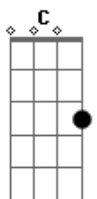

AIMYON - Kimi Wa Rock Wo Kikanai

tom:

Intro: C D Bm Em C B Em
C D Bm Em Am D D

[Primeira Parte]

G D
Sukoshi samishisou na kimi ni
C D G
Konna uta wo kikaseyou
C D
Te wo tatakau aizu
Bm Em
Zatsu na sapuraizu
C D D D
Boku nari no seiippai

[Terceira Parte]

D
Boku no shinjou no BPM wa
C D G
Hyaku kyuu juu ni natta zo
C D
Kimi wa kidzuku no kai?
Bm Em

Acordes

© ukulele-chords.com

© ukulele-chords.com

© ukulele-chords.com

© ukulele-chords.com

© ukulele-chords.com