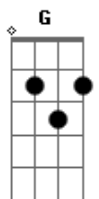

© ukulele-chords.com

Naze ima waraundai?

C D G
Usu mitai ni oyogu me

[Pré-Refrão]

C D G Em
Dara dara to nagareru seishun no oto
C D
Kawaita merodi wa yamanai ze

[Refrão]

C D Bm Em
Kimi wa rokku nanka kikanai to omoi nagara
C D B Em
Ato sukoshi boku ni chikazuite hoshikute
C D G D Em
Rokku nanka kikanai to omou keredo mo
C G
Boku wa konna uta de anna uta de
C D C
Koi ni kogarete kita nda

[Solo]

C D Bm Em
C D Bm Em
C D Bm Em
Am D D

[Ponte]

C D G Em
Kimi ga rokku nanka kikanai koto shitteru kedo
C D Bm Em
Koibito no you ni yorisotte hoshikute
C D G D Em
Rokku nanka kikanai to omou keredo mo
C G C G
Boku wa konna uta de anna uta de
C D
Mata mune ga itai nda

[Refrão]

C D Bm Em
Kimi wa rokku nanka kikanai to omoi nagara
C D B Em
Sukoshi demo boku ni chikazuite hoshikute
C D G D Em
Rokku nanka kikanai to omou keredo mo
C G
Boku wa konna uta de anna uta de
C D G
Koi o norikoete kita
(Hold)
Koi o norikoete kita

[Solo Final] C D Bm Em C B Em
C D Bm Em Am D D
C