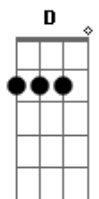

AIMYON - Kimi Wa Rock Wo Kikanai

tom:

Em

Intro: C D Bm Em C B Em
C D Bm Em Am D D

[Primeira Parte]

G D
Sukoshi samishisou na kimi ni
C D G
Konna uta wo kikaseyou
C D
Te wo tatakau aizu
Bm Em
Zatsu na sapuraizu
C D D D
Boku nari no seiippai

[Segunda Parte]

G D
Hokori mamire doonatsu ban ni wa
C D G
Ano hi no yume ga odoru
C D
Majime ni hari o otosu
Bm Em
Iki wo tome sugita ze
C D G
Saa koshi wo oroshite yo

[Pré-Refrão]

C D G Em
Futsu futsu to naridasu seishun no oto
C D
Kawaita merodi de odorou yo

[Refrão]

C D Bm Em
Kimi wa rokku nanka kikanai to omoi nagara
C D B Em
Sukoshi demo boku ni chikazuite hoshikute
C D G D Em
Rokku nanka kikanai to omou keredo mo
C G
Boku wa konna uta de anna uta de
C D G
Koi o norikoete kita

[Terceira Parte]

D
Boku no shinjou no BPM wa
C D G
Hyaku kyuu juu ni natta zo
C D
Kimi wa kidzuku no kai?
Bm Em

Acordes

© ukulele-chords.com