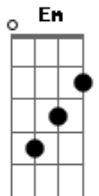

AIMYON - Kimi Wa Rock Wo Kikanai

tom:

Intro: C D Bm Em
Am B Em
C D Bm Em
Am D D

[Primeira Parte]

G D
Sukoshi samishisou na kimi ni
C D G
Konna uta wo kikaseyou
C D
Te wo tataka aizu
Bm Em
Zatsu na sapuraizu
C D D D
Boku nari no seiippai

[Terceira Parte]

D
Boku no shinzou no BPM wa
C D G
Hyaku kyuu juu ni natta zo
C D
Kimi wa kidzuku no kai?

Acordes

© ukulele-chords.com

© ukulele-chords.com

© ukulele-chords.com

© ukulele-chords.com

© ukulele-chords.com