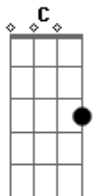

AIMYON - Kimi Wa Rock Wo Kikanai

tom:

Intro: C D Bm Em
Am B Em
C D Bm Em
Am D D

[Primeira Parte]

G D
Sukoshi samishisou na kimi ni
C D G
Konna uta wo kikaseyou
C D
Te wo tataka aizu
Bm Em
Zatsu na sapuraizu
C D D D
Boku nari no seiippai

[Terceira Parte]

D
Boku no shinzou no BPM wa
C D G
Hyaku kyuu juu ni natta zo
C D
Kimi wa kidzuku no kai?

Acordes

© ukulele-chords.com

© ukulele-chords.com

© ukulele-chords.com

© ukulele-chords.com

© ukulele-chords.com