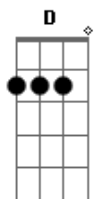

AIMYON - Kimi Wa Rock Wo Kikanai

tom:

Intro: C D Bm Em
Am B Em
C D Bm Em
Am D D

[Primeira Parte]

G D
Sukoshi samishisou na kimi ni
C D G
Konna uta wo kikaseyou
C D
Te wo tataka aizu
Bm Em
Zatsu na sapuraizu
C D D D
Boku nari no seiippai

[Segunda Parte]

G D
Hokori mamire doonatsu ban ni wa
C D G
Ano hi no yume ga odoru
C D
Majime ni hari o otosu
Bm Em
Iki wo tome sugita ze
C D G
Saa koshi wo oroshite yo

[Pré-Refrão]

C D G Em
Futsu futsu to naridasu seishun no oto
C D
Kawaita merodi de odorou yo

[Refrão]

C D Bm Em
Kimi wa rokku nanka kikanai to omoi nagara
C D B Em
Sukoshi demo boku ni chikazuite hoshikute
C D G D Em
Rokku nanka kikanai to omou keredo mo
C G
Boku wa konna uta de anna uta de
C D G
Koi o norikoete kita

[Terceira Parte]

D
Boku no shinzou no BPM wa
C D G
Hyaku kyu juu ni natta zo
C D
Kimi wa kidzuku no kai?

Acordes

© ukulele-chords.com