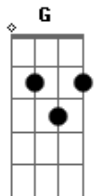

AIMYON - Kimi Wa Rock Wo Kikanai

tom:

Intro: C D Bm Em
Am B Em
C D Bm Em
Am D D

[Primeira Parte]

G D
Sukoshi samishisou na kimi ni
C D G
Konna uta wo kikaseyou
C D
Te wo tataka aizu
Bm Em
Zatsu na sapuraizu
C D D D
Boku nari no seiippai

[Terceira Parte]

D
Boku no shinzou no BPM wa
C D G
Hyaku kyuu juu ni natta zo
C D
Kimi wa kidzuku no kai?

Acordes

© ukulele-chords.com

© ukulele-chords.com

© ukulele-chords.com

© ukulele-chords.com

© ukulele-chords.com