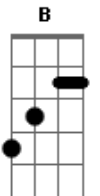

© ukulele-chords.com

Bm Em
Naze ima waraundai?
C D G
Uso mitai ni oyogu me

[Pré-Refrão]

C D G Em
Dara dara to nagareru seishun no oto
C D
Kawaita merodi wa yamanai ze

[Refrão]

C D Bm Em
Kimi wa rokku nanka kikanai to omoi nagara
C D B Em
Ato sukoshi boku ni chikazuite hoshikute
C D G D Em
Rokku nanka kikanai to omou keredo mo
C G
Boku wa konna uta de anna uta de
C D C
Koi ni kogarete kita nda

[Solo]

C D Bm Em
C D Bm Em
C D Bm Em Am D D

[Ponte]

C D G Em
Kimi ga rokku nanka kikanai koto shitteru kedo
C D Bm Em
Koibito no you ni yorisotte hoshikute
C D G D Em
Rokku nanka kikanai to omou keredo mo
C G C G
Boku wa konna uta de anna uta de
C D
Mata mune ga itai nda

[Refrão]

C D Bm Em
Kimi wa rokku nanka kikanai to omoi nagara
C D B Em
Sukoshi demo boku ni chikazuite hoshikute
C D G D Em
Rokku nanka kikanai to omou keredo mo
C G
Boku wa konna uta de anna uta de
C D G
Koi o norikoete kita
(Hold)
Koi o norikoete kita

[Solo Final]

C D Bm Em Am B Em
C D Bm Em Am D D
C