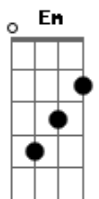

AIMYON - Kimi Wa Rock Wo Kikanai

tom:

Intro: C D Bm Em
Am B Em
C D Bm Em
Am D D

[Primeira Parte]

G D
Sukoshi samishisou na kimi ni
C D G
Konna uta wo kikaseyou
C D
Te wo tataka aizu
Bm Em
Zatsu na sapuraizu
C D D D
Boku nari no seiippai

[Terceira Parte]

D
Boku no shinzou no BPM wa
C D G
Hyaku kyu juu ni natta zo
C D
Kimi wa kidzuku no kai?

Acordes

© ukulele-chords.com

© ukulele-chords.com

© ukulele-chords.com

© ukulele-chords.com

© ukulele-chords.com