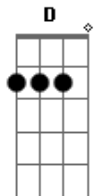

AIMYON - Kimi Wa Rock Wo Kikanai

tom:

Intro: C D Bm Em
Am B Em
C D Bm Em
Am D D

[Primeira Parte]

G D
Sukoshi samishisou na kimi ni
C D G
Konna uta wo kikaseyou
C D
Te wo tataka aizu
Bm Em
Zatsu na sapuraizu
C D D D
Boku nari no seiippai

[Segunda Parte]

G D
Hokori mamire doonatsu ban ni wa
C D G
Ano hi no yume ga odoru
C D
Majime ni hari o otosu
Bm Em
Iki wo tome sugita ze
C D G
Saa koshi wo oroshite yo

[Pré-Refrão]

C D G Em
Futsu futsu to naridasu seishun no oto
C D
Kawaita merodi de odorou yo

[Refrão]

C D Bm Em
Kimi wa rokku nanka kikanai to omoi nagara
C D B Em
Sukoshi demo boku ni chikazuite hoshikute
C D G D Em
Rokku nanka kikanai to omou keredo mo
C G
Boku wa konna uta de anna uta de
C D G
Koi o norikoete kita

[Terceira Parte]

D
Boku no shinzou no BPM wa
C D G
Hyaku kyuu juu ni natta zo
C D
Kimi wa kidzuku no kai?

Acordes

© ukulele-chords.com