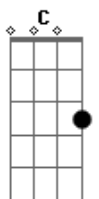

AIMYON - Kimi Wa Rock Wo Kikanai

tom:

Intro: C D Bm Em
Am B Em
C D Bm Em
Am D D

[Primeira Parte]

G D
Sukoshi samishisou na kimi ni
C D G
Konna uta wo kikaseyou
C D
Te wo tataka aizu
Bm Em
Zatsu na sapuraizu
C D D D
Boku nari no seiippai

[Terceira Parte]

D
Boku no shinzou no BPM wa
C D G
Hyaku kyuu juu ni natta zo
C D
Kimi wa kidzuku no kai?

Acordes

© ukulele-chords.com

© ukulele-chords.com

© ukulele-chords.com

© ukulele-chords.com

© ukulele-chords.com