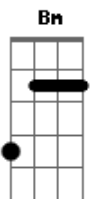

AIMYON - Kimi Wa Rock Wo Kikanai

tom:

Intro: C D Bm Em
Am B Em
C D Bm Em
Am D D

[Primeira Parte]

G D
Sukoshi samishisou na kimi ni
C D G
Konna uta wo kikaseyou
C D
Te wo tataka aizu
Bm Em
Zatsu na sapuraizu
C D D D
Boku nari no seiippai

[Terceira Parte]

D
Boku no shinzou no BPM wa
C D G
Hyaku kyu juu ni natta zo
C D
Kimi wa kidzuku no kai?

Acordes

© ukulele-chords.com

© ukulele-chords.com

© ukulele-chords.com

© ukulele-chords.com

© ukulele-chords.com