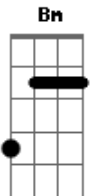

AIMYON - Kimi Wa Rock Wo Kikanai

tom:

Intro: C D Bm Em
Am B Em
C D Bm Em
Am D D

[Primeira Parte]

G D
Sukoshi samishisou na kimi ni
C D G
Konna uta wo kikaseyou
C D
Te wo tataka aizu
Bm Em
Zatsu na sapuraizu
C D D D
Boku nari no seiippai

[Terceira Parte]

D
Boku no shinzou no BPM wa
C D G
Hyaku kyuu juu ni natta zo
C D
Kimi wa kidzuku no kai?

Acordes

© ukulele-chords.com

© ukulele-chords.com

© ukulele-chords.com

© ukulele-chords.com

© ukulele-chords.com