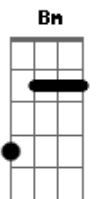

AIMYON - Kimi Wa Rock Wo Kikanai

tom:

Intro: C D Bm Em
Am B Em
C D Bm Em
Am D D

[Primeira Parte]

G D
Sukoshi samishisou na kimi ni
C D G
Konna uta wo kikaseyou
C D
Te wo tataka aizu
Bm Em
Zatsu na sapuraizu
C D D D
Boku nari no seiippai

[Terceira Parte]

D
Boku no shinzou no BPM wa
C D G
Hyaku kyuu juu ni natta zo
C D
Kimi wa kidzuku no kai?

Acordes

© ukulele-chords.com

© ukulele-chords.com

© ukulele-chords.com

© ukulele-chords.com

© ukulele-chords.com