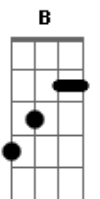

© ukulele-chords.com

Bm Em
Naze ima waraundai?
C D G
Uso mitai ni oyogu me

[Pré-Refrão]

C D G Em
Dara dara to nagareru seishun no oto
C D
Kawaita merodi wa yamanai ze

[Refrão]

C D Bm Em
Kimi wa rokku nanka kikanai to omoi nagara
C D B Em
Ato sukoshi boku ni chikazuite hoshikute
C D G D Em
Rokku nanka kikanai to omou keredo mo
C G
Boku wa konna uta de anna uta de
C D C
Koi ni kogarete kita nda

[Solo]

C D Bm Em
C D Bm Em
C D Bm Em Am D D

[Ponte]

C D G Em
Kimi ga rokku nanka kikanai koto shitteru kedo
C D Bm Em
Koibito no you ni yorisotte hoshikute
C D G D Em
Rokku nanka kikanai to omou keredo mo
C G C G
Boku wa konna uta de anna uta de
C D
Mata mune ga itai nda

[Refrão]

C D Bm Em
Kimi wa rokku nanka kikanai to omoi nagara
C D B Em
Sukoshi demo boku ni chikazuite hoshikute
C D G D Em
Rokku nanka kikanai to omou keredo mo
C G
Boku wa konna uta de anna uta de
C D G
Koi o norikoete kita
(Hold)
Koi o norikoete kita

[Solo Final] C D Bm Em Am B Em
C D Bm Em Am D D
C