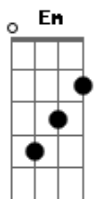

AIMYON - Kimi Wa Rock Wo Kikanai

tom:

Intro: C D Bm Em
Am B Em
C D Bm Em
Am D D

[Primeira Parte]

G D
Sukoshi samishisou na kimi ni
C D G
Konna uta wo kikaseyou
C D
Te wo tataka aizu
Bm Em
Zatsu na sapuraizu
C D D D
Boku nari no seiippai

[Terceira Parte]

D
Boku no shinzou no BPM wa
C D G
Hyaku kyuu juu ni natta zo
C D
Kimi wa kidzuku no kai?

Acordes

© ukulele-chords.com

© ukulele-chords.com

© ukulele-chords.com

© ukulele-chords.com

© ukulele-chords.com