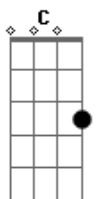

AIMYON - Kimi Wa Rock Wo Kikanai

tom:

Intro: C D Bm Em
Am B Em
C D Bm Em
Am D D

[Primeira Parte]

G D
Sukoshi samishisou na kimi ni
C D G
Konna uta wo kikaseyou
C D
Te wo tataka aizu
Bm Em
Zatsu na sapuraizu
C D D D
Boku nari no seiippai

[Terceira Parte]

D
Boku no shinzou no BPM wa
C D G
Hyaku kyu juu ni natta zo
C D
Kimi wa kidzuku no kai?

Acordes

© ukulele-chords.com

© ukulele-chords.com

© ukulele-chords.com

© ukulele-chords.com

© ukulele-chords.com