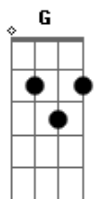

AIMYON - Kimi Wa Rock Wo Kikanai

tom:

Intro: C D Bm Em
Am B Em
C D Bm Em
Am D D

[Primeira Parte]

G D
Sukoshi samishisou na kimi ni
C D G
Konna uta wo kikaseyou
C D
Te wo tataka aizu
Bm Em
Zatsu na sapuraizu
C D D D
Boku nari no seiippai

[Terceira Parte]

D
Boku no shinzou no BPM wa
C D G
Hyaku kyu juu ni natta zo
C D
Kimi wa kidzuku no kai?

Acordes

© ukulele-chords.com

© ukulele-chords.com

© ukulele-chords.com

© ukulele-chords.com

© ukulele-chords.com