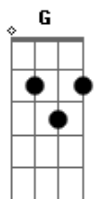

AIMYON - Kimi Wa Rock Wo Kikanai

tom:

Intro: C D Bm Em
Am B Em
C D Bm Em
Am D D

[Primeira Parte]

G D
Sukoshi samishisou na kimi ni
C D G
Konna uta wo kikaseyou
C D
Te wo tataka aizu
Bm Em
Zatsu na sapuraizu
C D D D
Boku nari no seiippai

[Terceira Parte]

D
Boku no shinzou no BPM wa
C D G
Hyaku kyuu juu ni natta zo
C D
Kimi wa kidzuku no kai?

Acordes

© ukulele-chords.com

© ukulele-chords.com

© ukulele-chords.com

© ukulele-chords.com

© ukulele-chords.com