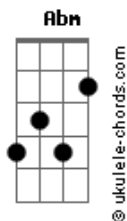

AIMYON - Ai Wo Tsutaetai da Toka

tom:

Abm (forma dos acordes no tom de Gbm)

Capostraste na 2ª casa

Intro: Dm Bbm Am G

[Primeira Parte]

C B7
Kenkouteki na asa da na, Konna toki ni
Em Am
Kimi no "aishiteru" ga kikitai ya (Aa, aa)
C
Yureru kaaten
B7 Em
Sukoshi uita maegami mo Subete
G
Kokochi ii sa (Aa)

[Segunda Parte]

C B7
Sore ni warete shimatta medamayaki, Tsuitenai naa
Em Am
Baransu wo tottemo afurechau ya (Aa, aa)
C
Sukoshi karakute
B7
Sukoshi suppakute
Em
Amattaru-kattari sa
G
Toriaeazu kyou wa

[Refrão]

C B7 Em
Bara no hana ni negai komete sa
C B7 Em G
Baka na yume de odorou (Aa)
C B7
Ai wo tsutaetai da toka
Em G
Kusai koto bakka kangaete mattetemo
C B7
Dandan sofa ni shizundeiku dake
Em G C B7 Em
Boku ga ashita ii otoko ni naru wake demo nai kara sa
G
Aserazu ni iru yo
C B7 Em G
Kyou wa hi ga ochiru koro ni aeru no?

[Terceira Parte]

C B7
"Kanpekina otoko ni nante, hikarenai" to
Em Am
Kimi ga waratteta kara kuyashii ya (Aa, aa)
C
Kusaru hodo ni
B7 Em
Hanashitai koto takusan aru no ni na
G
Samishii sa (Aa)

[Quarta Parte]

Acordes

C B7
Kekkyoku no tokoro kimi wa sa, Dou shitai no?
Em Am
Maji de boku ni aisareru ki anno? (Oo, oo)
C
Shizuku ga ochiteru
B7 Em
Madogiwa m? no kiwa okiniiri no hana
G
Toriaeazu kyou wa

[Refrão]

C B7 Em
Heya no akari hayame ni k?shite sa
C B7 Em G
Dou demo ii yume wo miyou (Aa)
C B7
Ashita wa futari de sugoshitai nante
Em G
Kangaeteitemo doa wa akanai shi
C B7 Em G
Dandan wo senchi ni naru dake da boku wa
C B7 Em
Ai ga nanda toka iu wake demo nai kedo
G C B7
Tada setsunai to ieba kiri ga nai kurai nanda
Em G
Mou iya da

[Ponte]

C
Rousoku taite
B7
Baka dekai keeki ga atte mo
Em C B7
Kimi ga kuitsuku wake demo nai darou
C B7
Nasakenai zurui koto bakari wo
C B7 Em
Kangaeteshimau
G
Kyou wa

[Refrão]

C B7
Bara no hana mo nai yo yogoreteru
C B7 Em G
Shatsu ni haki nareta jiipan de
C B7
Ai wo tsutaetai da toka
Em G
Kusai koto bakka kangaete mattetemo
C B7
Dandan sofa ni shizundeiku dake
Em G C B7 Em
Boku ga ashita ii otoko ni naru wake demo nai kara sa
G
Aserazu ni iru yo
C B7 Em G
Kyou wa hi ga ochiru koro ni aeru no?

[Solo Final]

C B7 Em G C B7 Em G
C B7 Em G C B7 Em G
C B7 Em G C B7 Em G
C B7 Em G