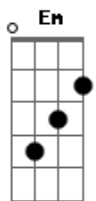

© ukulele-chords.com

C Am D
Ikusennen no kagayaki wo ushinaisou
G Bm
Yume de owaru yume naraba
C Am D
Minakute ii to jibun ni iikikaseta

[Pré-Refrão]

C D Bm
Aa, mada sakikirenai
Em C D G D
Hana no you na mainichi da naa
C D Bm
Muchakucha ni hashiri tsuzuketa
Em C D
Karada wo ima yasumete yeah
[Refrão]

G Bm C G
Majiaru koto no nai dareka to meguriai
C D Bm
Mugen ni hirogaru kumo ni notte
Em Am D D D
Mita koto no nai niiji wo mitai
G Bm C G
Ai wo shiru made wa shinenai watashi na no da!
C D Bm
Michibikareru unmei tayotte
Em C D G
Kyou mo asu mo ikite yukou

[Solo] D C G C D Bm Em C Am D

[Ponte]

C D Bm
Aa, dare ni mo nai
Em C D G
Mono wo motteitai no ni naa
C D Bm
Muriyari ni dakishimeteta
Em C D
Kokoro wo ima hodoite yeah

[Quarta Parte]

G
Asashii kokoro wo mochimai no da keredo
C D Bm
Toki ni wa gamushara ni okotte
Em C D
Namida wa shin ni uketomeru yeah
G Bm C G
Ai wo shiru made wa shinenai watashi na no da!
C D Bm
Michibikareta unmei tadotte
Em C D G
Kyou mo asu mo ikite yukou

[Solo] D C G C D Bm Em C Am D G