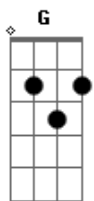

AIMYON - Ai Wo Shirumadewa

tom:

B (forma dos acordes no tom de G)

Capostrate na 4ª casa

Intro: G

[Primeira Parte]

G Bm
Iza, te no naru hou e to
C Am D
Michibiita no wa dare demo nai jibun jishin na no ni
G Bm
Jishin ga nai yo waracchauna
C
Motatsuiteiru
Am D G D
Kuuki ga nuketa mama no karada

[Terceira Parte]

G Bm
Me no mae ni mieta hoshi wa

Acordes

© ukulele-chords.com

© ukulele-chords.com

© ukulele-chords.com

© ukulele-chords.com

© ukulele-chords.com