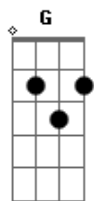

AIMYON - Ai Wo Shirumadewa

tom:

B (forma dos acordes no tom de G)

Capostrate na 4ª casa

Intro: G

[Primeira Parte]

G Bm
Iza, te no naru hou e to
C Am D
Michibiita no wa dare demo nai jibun jishin na no ni
G Bm
Jishin ga nai yo waracchauna
C
Motatsuiteiru
Am D G D
Kuuki ga nuketa mama no karada

[Terceira Parte]

G Bm
Me no mae ni mieta hoshi wa

Acordes

© ukulele-chords.com

© ukulele-chords.com

© ukulele-chords.com

© ukulele-chords.com

© ukulele-chords.com