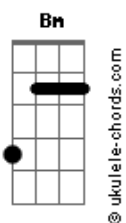

Ailton Neto - Sempre Em Frente

tom:
Dm (forma dos acordes no tom de Em)

Afinação: D G C F A D

Intro: Em D C Em D B7

[Riff]

G D
Sempre! Pra cima vai ficar!
Am C D
Alcançar a energia que vai precisar!
G D
E mais! Quanto mais acreditar!

Am
Vai caminhar até o destino

C D
Que tu chegará!

B7
Siga!

Em D C
Sempre Em Frente!
Em D Bm C
Sempre Em Frente!
Em D C
Nunca mais parar, vai continuar

D
Pra sempre na luta!

Em D Bm C
Sempre Em Frente!

G A B
Aaah, Aaah, Aaah!

[Riff]

G D
Sempre! E quanto mais além!
Am C D
Brotará a esperança que não vai morrer!
G D
E mais! Quanto mais acreditar!

Am
Vai caminhar até o destino

C D
Que tu chegará!

G D
Lute! Só depende de você!

Am
Resplandeça seu caminho

Acordes

C D
Que tu vencerá!
B7
Siga!

Em D C
Sempre Em Frente!
Em D Bm C
Sempre Em Frente!
Em D C
Nunca mais parar, vai continuar

D
Pra sempre na luta!
Em D Bm C
Sempre Em Frente!

G A B
Aaah, Aaah, Aaah!

C D
Nunca mais parar
C D
Vai acontecer
C D
Se continuar

B7
Vai vencer!
[Solo]

C D
Nunca mais parar
C D
Vai acontecer
C D
Se continuar
E
Vai vencer!

Am G F
Sempre Em Frente!
Am G Em F
Sempre Em Frente!
Am G F
Nunca mais parar, vai continuar

G
Pra sempre na luta!
Am G Em F
Sempre Em Frente!
C D E
Aaah, Aaah, Aaah!