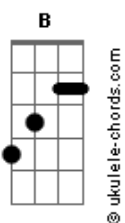

Ailton Neto - Sempre Em Frente

tom:
Dm (forma dos acordes no tom de Em)

Afinação: D G C F A D

Intro: Em D C Em D B7

[Riff]

G D
Sempre! Pra cima vai ficar!
Am C D
Alcançar a energia que vai precisar!
G D
E mais! Quanto mais acreditar!

Am
Vai caminhar até o destino

C D
Que tu chegará!

B7
Siga!

Em D C
Sempre Em Frente!
Em D Bm C
Sempre Em Frente!
Em D C
Nunca mais parar, vai continuar

D
Pra sempre na luta!

Em D Bm C
Sempre Em Frente!

G A B
Aaah, Aaah, Aaah!

[Riff]

G D
Sempre! E quanto mais além!
Am C D
Brotará a esperança que não vai morrer!
G D
E mais! Quanto mais acreditar!

Am
Vai caminhar até o destino

C D
Que tu chegará!

G D
Lute! Só depende de você!

Am
Resplandeça seu caminho

Acordes

C D
Que tu vencerá!
B7
Siga!

Em D C
Sempre Em Frente!
Em D Bm C
Sempre Em Frente!
Em D C
Nunca mais parar, vai continuar

D
Pra sempre na luta!
Em D Bm C
Sempre Em Frente!

G A B
Aaah, Aaah, Aaah!

C D
Nunca mais parar
C D
Vai acontecer
C D
Se continuar

B7
Vai vencer!
[Solo]

C D
Nunca mais parar
C D
Vai acontecer
C D
Se continuar
E
Vai vencer!

Am G F
Sempre Em Frente!
Am G Em F
Sempre Em Frente!
Am G F
Nunca mais parar, vai continuar

G
Pra sempre na luta!
Am G Em F
Sempre Em Frente!
C D E
Aaah, Aaah, Aaah!