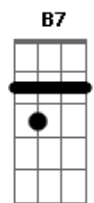

© ukulele-chords.com