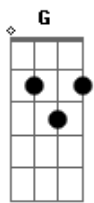

© ukulele-chords.com