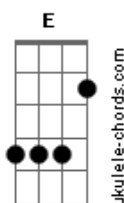

Ailton Neto - Sempre Em Frente

tom:
Dm (forma dos acordes no tom de Em)

Afinação: D G C F A D

Intro: Em D C Em D B7

[Riff]

G D
Sempre! Pra cima vai ficar!
Am C D
Alcançar a energia que vai precisar!
G D
E mais! Quanto mais acreditar!

Am
Vai caminhar até o destino

C D
Que tu chegará!

B7
Siga!

Em D C
Sempre Em Frente!
Em D Bm C
Sempre Em Frente!
Em D C
Nunca mais parar, vai continuar

D
Pra sempre na luta!

Em D Bm C
Sempre Em Frente!

G A B
Aaah, Aaah, Aaah!

[Riff]

G D
Sempre! E quanto mais além!
Am C D
Brotará a esperança que não vai morrer!
G D
E mais! Quanto mais acreditar!

Am
Vai caminhar até o destino

C D
Que tu chegará!

G D
Lute! Só depende de você!

Am
Resplandeça seu caminho

Acordes

C D
Que tu vencerá!
B7
Siga!

Em D C
Sempre Em Frente!
Em D Bm C
Sempre Em Frente!
Em D C
Nunca mais parar, vai continuar

D
Pra sempre na luta!
Em D Bm C
Sempre Em Frente!

G A B
Aaah, Aaah, Aaah!

C D
Nunca mais parar
C D
Vai acontecer
C D
Se continuar
B7

Vai vencer!
[Solo]

C D
Nunca mais parar
C D
Vai acontecer
C D
Se continuar
E
Vai vencer!

Am G F
Sempre Em Frente!
Am G Em F
Sempre Em Frente!
Am G F
Nunca mais parar, vai continuar

G
Pra sempre na luta!
Am G Em F
Sempre Em Frente!
C D E
Aaah, Aaah, Aaah!