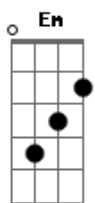

© ukulele-chords.com