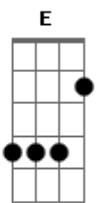

Ailton Neto - Sempre Em Frente

tom:

Dm (forma dos acordes no tom de Em)

Afinação: D G C F A D

Intro: Em D C Em D B7

[Riff]

G D
Sempre! Pra cima vai ficar!
Am C D
Alcançar a energia que vai precisar!
G D
E mais! Quanto mais acreditar!

© ukulele-chords.com

© ukulele-chords.com

© ukulele-chords.com

© ukulele-chords.com

© ukulele-chords.com

C D
Que tu vencerá!
B7
Siga!

Em D C
Sempre Em Frente!
Em D Bm C
Sempre Em Frente!
Em D C
Nunca mais parar, vai continuar

D
Pra sempre na luta!
Em D Bm C
Sempre Em Frente!

G A B
Aaah, Aaah, Aaah!

C D
Nunca mais parar
C D
Vai acontecer
C D
Se continuar
B7

Vai vencer!
[Solo]

C D
Nunca mais parar
C D
Vai acontecer
C D
Se continuar
E
Vai vencer!