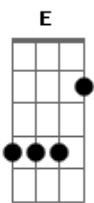

Ailton Neto - Sempre Em Frente

tom:
Dm (forma dos acordes no tom de Em)

Afinação: D G C F A D

Intro: Em D C Em D B7

[Riff]

G D
Sempre! Pra cima vai ficar!
Am C D
Alcançar a energia que vai precisar!
G D
E mais! Quanto mais acreditar!

© ukulele-chords.com

© ukulele-chords.com

© ukulele-chords.com

© ukulele-chords.com

© ukulele-chords.com

C D
Que tu vencerá!
B7
Siga!

Em D C
Sempre Em Frente!
Em D Bm C
Sempre Em Frente!
Em D C
Nunca mais parar, vai continuar

D
Pra sempre na luta!
Em D Bm C
Sempre Em Frente!

G A B
Aaah, Aaah, Aaah!

C D
Nunca mais parar
C D
Vai acontecer
C D
Se continuar
B7

Vai vencer!
[Solo]

C D
Nunca mais parar
C D
Vai acontecer
C D
Se continuar
E
Vai vencer!