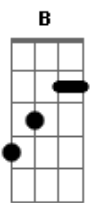

© ukulele-chords.com