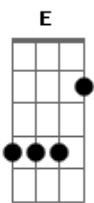

# Ailton Neto - Sempre Em Frente

tom:  
Dm (forma dos acordes no tom de Em)

Afinação: D G C F A D

Intro: Em D C Em D B7

[Riff]

G D  
Sempre! Pra cima vai ficar!  
Am C D  
Alcançar a energia que vai precisar!  
G D  
E mais! Quanto mais acreditar!

© ukulele-chords.com

© ukulele-chords.com

© ukulele-chords.com

© ukulele-chords.com

© ukulele-chords.com

C D  
Que tu vencerá!  
B7  
Siga!

Em D C  
Sempre Em Frente!  
Em D Bm C  
Sempre Em Frente!  
Em D C  
Nunca mais parar, vai continuar

D  
Pra sempre na luta!  
Em D Bm C  
Sempre Em Frente!

G A B  
Aaah, Aaah, Aaah!

C D  
Nunca mais parar  
C D  
Vai acontecer  
C D  
Se continuar  
B7

Vai vencer!  
[Solo]

C D  
Nunca mais parar  
C D  
Vai acontecer  
C D  
Se continuar  
E  
Vai vencer!