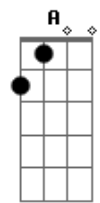

© ukulele-chords.com