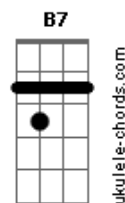

Ailton Neto - Sempre Em Frente

tom:
Dm (forma dos acordes no tom de Em)

Afinação: D G C F A D

Intro: Em D C Em D B7

[Riff]

G D
Sempre! Pra cima vai ficar!
Am C D
Alcançar a energia que vai precisar!
G D
E mais! Quanto mais acreditar!

Am
Vai caminhar até o destino

C D
Que tu chegará!

B7
Siga!

Em D C
Sempre Em Frente!
Em D Bm C
Sempre Em Frente!
Em D C
Nunca mais parar, vai continuar

D
Pra sempre na luta!

Em D Bm C
Sempre Em Frente!

G A B
Aaah, Aaah, Aaah!

[Riff]

G D
Sempre! E quanto mais além!
Am C D
Brotará a esperança que não vai morrer!
G D
E mais! Quanto mais acreditar!

Am
Vai caminhar até o destino

C D
Que tu chegará!

G D
Lute! Só depende de você!

Am
Resplandeça seu caminho

Acordes

C D
Que tu vencerá!
B7
Siga!

Em D C
Sempre Em Frente!
Em D Bm C
Sempre Em Frente!
Em D C
Nunca mais parar, vai continuar

D
Pra sempre na luta!
Em D Bm C
Sempre Em Frente!

G A B
Aaah, Aaah, Aaah!

C D
Nunca mais parar
C D
Vai acontecer
C D
Se continuar
B7

Vai vencer!
[Solo]

C D
Nunca mais parar
C D
Vai acontecer
C D
Se continuar
E
Vai vencer!

Am G F
Sempre Em Frente!
Am G Em F
Sempre Em Frente!
Am G F
Nunca mais parar, vai continuar

G
Pra sempre na luta!
Am G Em F
Sempre Em Frente!
C D E
Aaah, Aaah, Aaah!