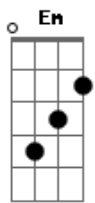

© ukulele-chords.com