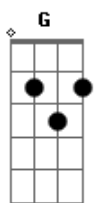

© ukulele-chords.com