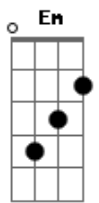

© ukulele-chords.com