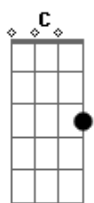

© ukulele-chords.com