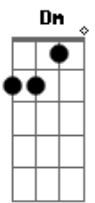

Ailton Neto - Sempre Em Frente

tom:
Dm (forma dos acordes no tom de Em)

Afinação: D G C F A D

Intro: Em D C Em D B7

[Riff]

G D
Sempre! Pra cima vai ficar!
Am C D
Alcançar a energia que vai precisar!
G D
E mais! Quanto mais acreditar!

Am
Vai caminhar até o destino

C D
Que tu chegará!

B7
Siga!

Em D C
Sempre Em Frente!
Em D Bm C
Sempre Em Frente!
Em D C
Nunca mais parar, vai continuar

D
Pra sempre na luta!

Em D Bm C
Sempre Em Frente!

G A B
Aaah, Aaah, Aaah!

[Riff]

G D
Sempre! E quanto mais além!
Am C D
Brotará a esperança que não vai morrer!
G D
E mais! Quanto mais acreditar!

Am
Vai caminhar até o destino

C D
Que tu chegará!

G D
Lute! Só depende de você!

Am
Resplandeça seu caminho

Acordes

© ukulele-chords.com