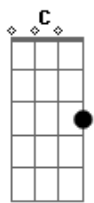

© ukulele-chords.com