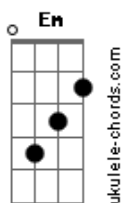

Ailton Neto - Sempre Em Frente

tom:
Dm (forma dos acordes no tom de Em)

Afinação: D G C F A D

Intro: Em D C Em D B7

[Riff]

G D
Sempre! Pra cima vai ficar!
Am C D
Alcançar a energia que vai precisar!
G D
E mais! Quanto mais acreditar!

Am
Vai caminhar até o destino

C D
Que tu chegará!

B7
Siga!

Em D C
Sempre Em Frente!
Em D Bm C
Sempre Em Frente!
Em D C
Nunca mais parar, vai continuar

D
Pra sempre na luta!

Em D Bm C
Sempre Em Frente!

G A B
Aaah, Aaah, Aaah!

[Riff]

G D
Sempre! E quanto mais além!
Am C D
Brotará a esperança que não vai morrer!
G D
E mais! Quanto mais acreditar!

Am
Vai caminhar até o destino

C D
Que tu chegará!

G D
Lute! Só depende de você!

Am
Resplandeça seu caminho

Acordes

C D
Que tu vencerá!
B7
Siga!

Em D C
Sempre Em Frente!
Em D Bm C
Sempre Em Frente!
Em D C
Nunca mais parar, vai continuar

D
Pra sempre na luta!
Em D Bm C
Sempre Em Frente!

G A B
Aaah, Aaah, Aaah!

C D
Nunca mais parar
C D
Vai acontecer
C D
Se continuar
B7

Vai vencer!
[Solo]

C D
Nunca mais parar
C D
Vai acontecer
C D
Se continuar
E
Vai vencer!

Am G F
Sempre Em Frente!
Am G Em F
Sempre Em Frente!
Am G F
Nunca mais parar, vai continuar

G
Pra sempre na luta!
Am G Em F
Sempre Em Frente!
C D E
Aaah, Aaah, Aaah!