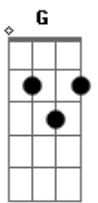

© ukulele-chords.com