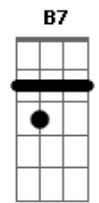

© ukulele-chords.com