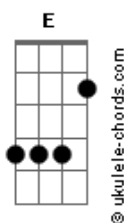

Ailton Neto - Sempre Em Frente

tom:
Dm (forma dos acordes no tom de Em)

Afinação: D G C F A D

Intro: Em D C Em D B7

[Riff]

G D
Sempre! Pra cima vai ficar!
Am C D
Alcançar a energia que vai precisar!
G D
E mais! Quanto mais acreditar!

Am
Vai caminhar até o destino

C D
Que tu chegará!

B7
Siga!

Em D C
Sempre Em Frente!
Em D Bm C
Sempre Em Frente!
Em D C
Nunca mais parar, vai continuar

D
Pra sempre na luta!

Em D Bm C
Sempre Em Frente!

G A B
Aaah, Aaah, Aaah!

[Riff]

G D
Sempre! E quanto mais além!
Am C D
Brotará a esperança que não vai morrer!
G D
E mais! Quanto mais acreditar!

Am
Vai caminhar até o destino

C D
Que tu chegará!

G D
Lute! Só depende de você!

Am
Resplandeça seu caminho

Acordes

C D
Que tu vencerá!
B7
Siga!

Em D C
Sempre Em Frente!
Em D Bm C
Sempre Em Frente!
Em D C
Nunca mais parar, vai continuar

D
Pra sempre na luta!
Em D Bm C
Sempre Em Frente!

G A B
Aaah, Aaah, Aaah!

C D
Nunca mais parar
C D
Vai acontecer
C D
Se continuar

B7
Vai vencer!
[Solo]

C D
Nunca mais parar
C D
Vai acontecer
C D
Se continuar
E
Vai vencer!

Am G F
Sempre Em Frente!
Am G Em F
Sempre Em Frente!
Am G F
Nunca mais parar, vai continuar

G
Pra sempre na luta!
Am G Em F
Sempre Em Frente!
C D E
Aaah, Aaah, Aaah!