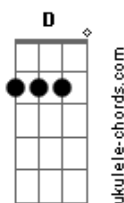

Ailton Neto - Sempre Em Frente

tom:
Dm (forma dos acordes no tom de Em)

Afinação: D G C F A D

Intro: Em D C Em D B7

[Riff]

G D
Sempre! Pra cima vai ficar!
Am C D
Alcançar a energia que vai precisar!
G D
E mais! Quanto mais acreditar!

Am
Vai caminhar até o destino

C D
Que tu chegará!

B7
Siga!

Em D C
Sempre Em Frente!
Em D Bm C
Sempre Em Frente!
Em D C
Nunca mais parar, vai continuar

D
Pra sempre na luta!

Em D Bm C
Sempre Em Frente!

G A B
Aaah, Aaah, Aaah!

[Riff]

G D
Sempre! E quanto mais além!
Am C D
Brotará a esperança que não vai morrer!
G D
E mais! Quanto mais acreditar!

Am
Vai caminhar até o destino

C D
Que tu chegará!

G D
Lute! Só depende de você!

Am
Resplandeça seu caminho

Acordes

C D
Que tu vencerá!
B7
Siga!

Em D C
Sempre Em Frente!
Em D Bm C
Sempre Em Frente!
Em D C
Nunca mais parar, vai continuar

D
Pra sempre na luta!
Em D Bm C
Sempre Em Frente!

G A B
Aaah, Aaah, Aaah!

C D
Nunca mais parar
C D
Vai acontecer
C D
Se continuar
B7

Vai vencer!
[Solo]

C D
Nunca mais parar
C D
Vai acontecer
C D
Se continuar
E
Vai vencer!

Am G F
Sempre Em Frente!
Am G Em F
Sempre Em Frente!
Am G F
Nunca mais parar, vai continuar

G
Pra sempre na luta!
Am G Em F
Sempre Em Frente!
C D E
Aaah, Aaah, Aaah!