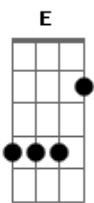

Ailton Neto - Sempre Em Frente

tom:
Dm (forma dos acordes no tom de Em)

Afinação: D G C F A D

Intro: Em D C Em D B7

[Riff]

G D
Sempre! Pra cima vai ficar!
Am C D
Alcançar a energia que vai precisar!
G D
E mais! Quanto mais acreditar!

© ukulele-chords.com

© ukulele-chords.com

© ukulele-chords.com

© ukulele-chords.com

© ukulele-chords.com

C D
Que tu vencerá!
B7
Siga!

Em D C
Sempre Em Frente!
Em D Bm C
Sempre Em Frente!
Em D C
Nunca mais parar, vai continuar

D
Pra sempre na luta!
Em D Bm C
Sempre Em Frente!

G A B
Aaah, Aaah, Aaah!

C D
Nunca mais parar
C D
Vai acontecer
C D
Se continuar
B7

Vai vencer!
[Solo]

C D
Nunca mais parar
C D
Vai acontecer
C D
Se continuar
E