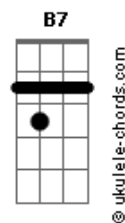

Ailton Neto - Sempre Em Frente

tom:
Dm (forma dos acordes no tom de Em)

Afinação: D G C F A D

Intro: Em D C Em D B7

[Riff]

G D
Sempre! Pra cima vai ficar!
Am C D
Alcançar a energia que vai precisar!
G D
E mais! Quanto mais acreditar!

Am
Vai caminhar até o destino

C D
Que tu chegará!

B7
Siga!

Em D C
Sempre Em Frente!
Em D Bm C
Sempre Em Frente!
Em D C
Nunca mais parar, vai continuar

D
Pra sempre na luta!

Em D Bm C
Sempre Em Frente!

G A B
Aaah, Aaah, Aaah!

[Riff]

G D
Sempre! E quanto mais além!
Am C D
Brotará a esperança que não vai morrer!
G D
E mais! Quanto mais acreditar!

Am
Vai caminhar até o destino

C D
Que tu chegará!

G D
Lute! Só depende de você!

Am
Resplandeça seu caminho

Acordes

C D
Que tu vencerá!
B7
Siga!

Em D C
Sempre Em Frente!
Em D Bm C
Sempre Em Frente!
Em D C
Nunca mais parar, vai continuar

D
Pra sempre na luta!
Em D Bm C
Sempre Em Frente!

G A B
Aaah, Aaah, Aaah!

C D
Nunca mais parar
C D
Vai acontecer
C D
Se continuar

B7
Vai vencer!
[Solo]

C D
Nunca mais parar
C D
Vai acontecer
C D
Se continuar
E
Vai vencer!

Am G F
Sempre Em Frente!
Am G Em F
Sempre Em Frente!
Am G F
Nunca mais parar, vai continuar

G
Pra sempre na luta!
Am G Em F
Sempre Em Frente!
C D E
Aaah, Aaah, Aaah!