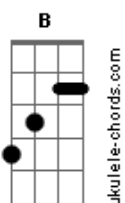

Ailton Neto - Sempre Em Frente

tom:
Dm (forma dos acordes no tom de Em)

Afinação: D G C F A D

Intro: Em D C Em D B7

[Riff]

G D
Sempre! Pra cima vai ficar!
Am C D
Alcançar a energia que vai precisar!
G D
E mais! Quanto mais acreditar!

Am
Vai caminhar até o destino

C D
Que tu chegará!

B7
Siga!

Em D C
Sempre Em Frente!
Em D Bm C
Sempre Em Frente!
Em D C
Nunca mais parar, vai continuar

D
Pra sempre na luta!

Em D Bm C
Sempre Em Frente!

G A B
Aaah, Aaah, Aaah!

[Riff]

G D
Sempre! E quanto mais além!
Am C D
Brotará a esperança que não vai morrer!
G D
E mais! Quanto mais acreditar!

Am
Vai caminhar até o destino

C D
Que tu chegará!

G D
Lute! Só depende de você!

Am
Resplandeça seu caminho

Acordes

C D
Que tu vencerá!
B7
Siga!

Em D C
Sempre Em Frente!
Em D Bm C
Sempre Em Frente!
Em D C
Nunca mais parar, vai continuar

D
Pra sempre na luta!
Em D Bm C
Sempre Em Frente!

G A B
Aaah, Aaah, Aaah!

C D
Nunca mais parar
C D
Vai acontecer
C D
Se continuar
B7

Vai vencer!
[Solo]

C D
Nunca mais parar
C D
Vai acontecer
C D
Se continuar
E
Vai vencer!

Am G F
Sempre Em Frente!
Am G Em F
Sempre Em Frente!
Am G F
Nunca mais parar, vai continuar

G
Pra sempre na luta!
Am G Em F
Sempre Em Frente!
C D E
Aaah, Aaah, Aaah!