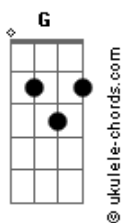

Ailton Neto - Sempre Em Frente

tom:
Dm (forma dos acordes no tom de Em)

Afinação: D G C F A D

Intro: Em D C Em D B7

[Riff]

G D
Sempre! Pra cima vai ficar!
Am C D
Alcançar a energia que vai precisar!
G D
E mais! Quanto mais acreditar!

Am
Vai caminhar até o destino

C D
Que tu chegará!

B7
Siga!

Em D C
Sempre Em Frente!
Em D Bm C
Sempre Em Frente!
Em D C
Nunca mais parar, vai continuar

D
Pra sempre na luta!

Em D Bm C
Sempre Em Frente!

G A B
Aaah, Aaah, Aaah!

[Riff]

G D
Sempre! E quanto mais além!
Am C D
Brotará a esperança que não vai morrer!
G D
E mais! Quanto mais acreditar!

Am
Vai caminhar até o destino

C D
Que tu chegará!

G D
Lute! Só depende de você!

Am
Resplandeça seu caminho

Acordes

C D
Que tu vencerá!
B7
Siga!

Em D C
Sempre Em Frente!
Em D Bm C
Sempre Em Frente!
Em D C
Nunca mais parar, vai continuar

D
Pra sempre na luta!
Em D Bm C
Sempre Em Frente!

G A B
Aaah, Aaah, Aaah!

C D
Nunca mais parar
C D
Vai acontecer
C D
Se continuar

B7
Vai vencer!
[Solo]

C D
Nunca mais parar
C D
Vai acontecer
C D
Se continuar
E
Vai vencer!

Am G F
Sempre Em Frente!
Am G Em F
Sempre Em Frente!
Am G F
Nunca mais parar, vai continuar

G
Pra sempre na luta!
Am G Em F
Sempre Em Frente!
C D E
Aaah, Aaah, Aaah!