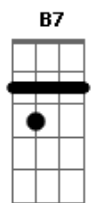

© ukulele-chords.com