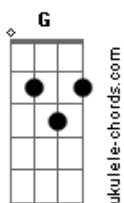

Ailton Neto - Sempre Em Frente

tom:
Dm (forma dos acordes no tom de Em)

Afinação: D G C F A D

Intro: Em D C Em D B7

[Riff]

G D
Sempre! Pra cima vai ficar!
Am C D
Alcançar a energia que vai precisar!
G D
E mais! Quanto mais acreditar!

Am
Vai caminhar até o destino

C D
Que tu chegará!

B7
Siga!

Em D C
Sempre Em Frente!
Em D Bm C
Sempre Em Frente!
Em D C
Nunca mais parar, vai continuar

D
Pra sempre na luta!

Em D Bm C
Sempre Em Frente!

G A B
Aaah, Aaah, Aaah!

[Riff]

G D
Sempre! E quanto mais além!
Am C D
Brotará a esperança que não vai morrer!
G D
E mais! Quanto mais acreditar!

Am
Vai caminhar até o destino

C D
Que tu chegará!

G D
Lute! Só depende de você!

Am
Resplandeça seu caminho

Acordes

C D
Que tu vencerá!
B7
Siga!

Em D C
Sempre Em Frente!
Em D Bm C
Sempre Em Frente!
Em D C
Nunca mais parar, vai continuar

D
Pra sempre na luta!
Em D Bm C
Sempre Em Frente!

G A B
Aaah, Aaah, Aaah!

C D
Nunca mais parar
C D
Vai acontecer
C D
Se continuar
B7

Vai vencer!
[Solo]

C D
Nunca mais parar
C D
Vai acontecer
C D
Se continuar
E
Vai vencer!

Am G F
Sempre Em Frente!
Am G Em F
Sempre Em Frente!
Am G F
Nunca mais parar, vai continuar

G
Pra sempre na luta!
Am G Em F
Sempre Em Frente!
C D E
Aaah, Aaah, Aaah!