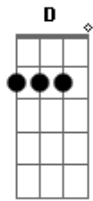

Ai Otsuka - Always Together

tom:

Intro: D Bm Em A
D Bm Em A
G A Bm D
G A D
G A Bm D
G A D

D A Bm G A
Kinou iya na koto ga attara
D A Bm G A
Ashita wa fuan ni naru yo ne
D A Bm G A
Dareka wo shinjiru koto mo dekinaku nattara
D A Bm G A
Kitto kimi wa kowarete shimau desho?

Gbm Bm Em A Gbm
Hashirisugite yasumu basho ga makkura ja
Bm Em A D
Namida mo nagasenai

D G A D
Itsuka aenaku naru hi ga kitemo
D G A D
Itsuka te wo furanakya ikenai toki ga kitemo
D G A Bm D
Kienai omoide to egao wa
G A D
Itsu datte mimamotteru yo

Acordes

© ukulele-chords.com