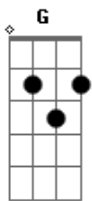

© ukulele-chords.com