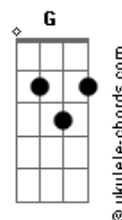

Ai Kayano - Ouchi Ni Kaeritai

tom:

Intro: C Em F C
F Em Am
F G C

[Verse 1]

C Em F C
Nanimo iwazu ni ie wo dete
F Em Am F G
Konna to koma de kita keredo
C Em F C
Higure to tomoni nakimushi ga
F Em Am F G C
Kokoro bo soi to besu o kaku

[Verse 2]

C Em F C
Akaku somaru machi o sora o
F Em Am F G
Karasu ga naite ikisugiru
C Em F C
Michi ni nobiru nagai kage ga
F Em Am F G C
Hayaku kaero to sode o hiku

[Bridge]

F C
O sakana o yaku nioi
F D G
Bangohan no ii nioi

[Chorus 1]

C Em F C
Onaka no mushi mo nakidashita
F Em Am F G
Iji o haru no mo akirekita
C Em F E
Ima sugu "gomen" to ayamatte
F Em Am F G C
Aa, hayaku ouchi ni kaeritai

(C Em F C)
(F Em Am)
(F G C)

Acordes

[Verse 3]

C Em F C
Iku ate no nai boku no mae o
F Em Am F G
Kodomo ga hitori yukisugiru
C Em F C
Hana o susuri shakuri agete
F Em Am F G C
Wakime mo furazu hashittek

[Bridge]

F C
Yami ni kieteku senaka
F D G
Ano hi no boku ni niteiru

[Chorus 2]

C Em F C
Hashire hashire namida fuite
F Em Am F G
Kaketa otsuki-san oikakete
C Em F E
Imasugu gomen to ayamareba
F Em Am F G C
Bangohan ni wa maniau sa

(F Em Am)
(F G C)

[Bridge]

F C
Osakana o yaku nioi
F D G
Bangohan o ii nioi

[Chorus 3]

C Em F C
Onaka no mushi mo nakidashita
F Em Am F G
Iji o haru no mo akite kita
C Em F E
Ima sugu gomen to ayamatte
F Em Am F G C
Hayaku ouchi ni kaeritai

[Final] F Em Am
F G C