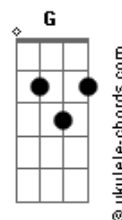

Ai Kayano - Ouchi Ni Kaeritai

tom:

Intro: C Em F C
F Em Am
F G C

[Verse 1]

C Em F C
Nanimo iwazu ni ie wo dete
F Em Am F G
Konna to koma de kita keredo
C Em F C
Higure to tomoni nakimushi ga
F Em Am F G C
Kokoro bo soi to beso o kaku

[Verse 2]

C Em F C
Akaku somaru machi o sora o
F Em Am F G
Karasu ga naite ikisugiru
C Em F C
Michi ni nobiru nagai kage ga
F Em Am F G C
Hayaku kaero to sode o hiku

[Bridge]

F C
O sakana o yaku nioi
F D G
Bangohan no ii nioi

[Chorus 1]

C Em F C
Onaka no mushi mo nakidashita
F Em Am F G
Iji o haru no mo akirekita
C Em F E
Ima sugu "gomen" to ayamatte
F Em Am F G C
Aa, hayaku ouchi ni kaeritai

(C Em F C)
(F Em Am)
(F G C)

Acordes

[Verse 3]

C Em F C
Iku ate no nai boku no mae o
F Em Am F G
Kodomo ga hitori yukisugiru
C Em F C
Hana o susuri shakuri agete
F Em Am F G C
Wakime mo furazu hashittek

[Bridge]

F C
Yami ni kieteku senaka
F D G
Ano hi no boku ni niteiru

[Chorus 2]

C Em F C
Hashire hashire namida fuite
F Em Am F G
Kaketa otsuki-san oikakete
C Em F E
Imasugu gomen to ayamareba
F Em Am F G C
Bangohan ni wa maniau sa

(F Em Am)
(F G C)

[Bridge]

F C
Osakana o yaku nioi
F D G
Bangohan o ii nioi

[Chorus 3]

C Em F C
Onaka no mushi mo nakidashita
F Em Am F G
Iji o haru no mo akite kita
C Em F E
Ima sugu gomen to ayamatte
F Em Am F G C
Hayaku ouchi ni kaeritai

[Final] F Em Am
F G C