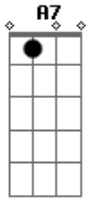

Áhlle - Um Caipira Na Quadrilha

Tom: A
Intro: A E7 A E7 A

Me convidaram pra integrar uma quadrilha
Pensei que "era" pra festa de São João
Lá pelas tantas me apareceu um sujeito
Perguntando desse jeito ?quanto é tua comissão??

E experimentar pipoca milho verde e quentão ...

Repetir da Introdução até o Refrão

Acordes

© ukulele-chords.com

© ukulele-chords.com

© ukulele-chords.com

© ukulele-chords.com

© ukulele-chords.com